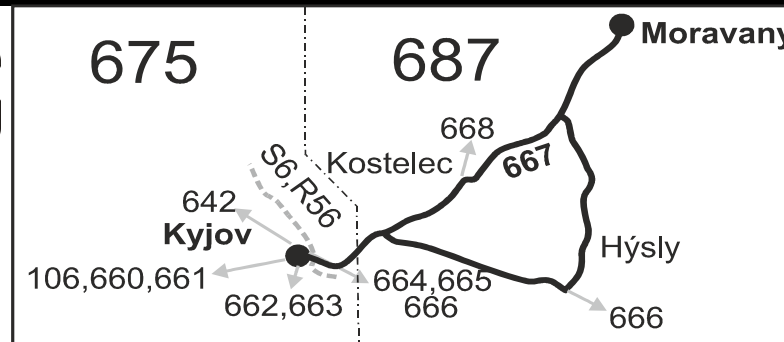

Vysvětlivky:

- ⇒ spoje navazující na linku 667
- (z) zastávka celodenně na znamení
- }

Šťastnou cestu s IDS JMK

Vzhledem ke stavebnímu stavu zastávek nelze garantovat bezbariérový nástup do a výstup z vozidla na všech zastávkách.