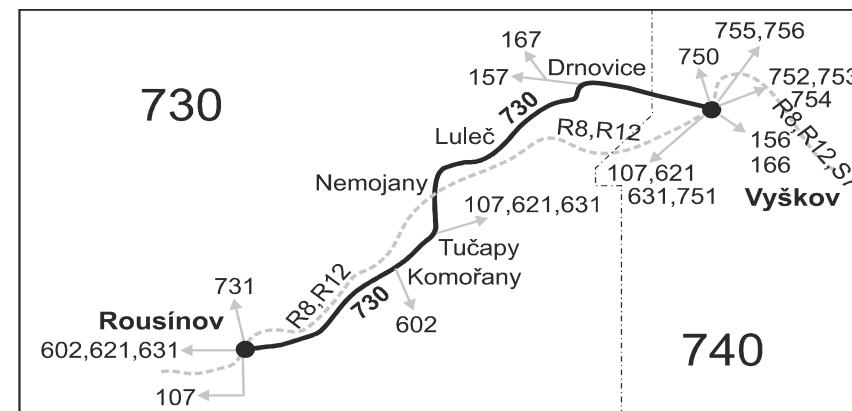

SOBOTA + NEDELE

Číslo spoje:		126	232	300	350	260	354	304	352	206	202	
Úsek	Zóna	Zastávka	Ⓢ	Ⓢ ♿	Ⓢ Ⓢ	Ⓢ ♿	Ⓢ ♿	Ⓢ ♿	Ⓢ ♿	Ⓢ ♿	Ⓢ ♿	
730	Rousínov, aut.st. Ⓢ		1:05	6:30	7:30	9:30	11:30	13:30	15:30	17:30	19:30	23:30
730	Rousínov, Čechyně, rozc.0.5 (z)		1:07	6:32	7:32	9:32	11:32	13:32	15:32	17:32	19:32	23:32
730	Komořany, EDP		1:10	6:35	7:35	9:35	11:35	13:35	15:35	17:35	19:35	23:35
730	Tučapy, rozc.0.1		1:12	6:37	7:37	9:37	11:37	13:37	15:37	17:37	19:37	23:37
730	Tučapy, ObÚ		1:14	6:39	7:39	9:39	11:39	13:39	15:39	17:39	19:39	23:39
730	Nemojany		1:17	6:42	7:42	9:42	11:42	13:42	15:42	17:42	19:42	23:42
730	Luleč, rozc.k žel.st.0.2		1:19	6:44	7:44	9:44	11:44	13:44	15:44	17:44	19:44	23:44
730	Luleč, ObÚ Ⓢ		1:21	6:46	7:46	9:46	11:46	13:46	15:46	17:46	19:46	23:46
730	Luleč, kamenolom		1:23	6:48	7:48	9:48	11:48	13:48	15:48	17:48	19:48	23:48
730	Drnovice, Na vrchu		1:25	6:50	7:50	9:50	11:50	13:50	15:50	17:50	19:50	23:50
730	Drnovice		1:27	6:52	7:52	9:52	11:52	13:52	15:52	17:52	19:52	23:52
740	Vyškov, nem.		1:30	6:55	7:55	9:55	11:55	13:55	15:55	17:55	19:55	23:55
	⇒ 751 Lysovice			7:07								
740	Vyškov, aut.nádr. Ⓢ		1:32	6:57	7:57	9:57	11:57	13:57	15:57	17:57	19:57	23:57
	⇒ 156 Bučovice				8:05		12:05	14:05	16:05	18:05		
	⇒ 750 Nové Sady				Ⓢ278:05	10:05	12:05	14:05	16:05	18:15	Ⓢ3120:15	
	⇒ 752 Vážany				8:06		Ⓢ3112:06		16:16	Ⓢ2818:06		
	⇒ 753 Morkovice-Slížany				8:11		12:11		16:21			
	⇒ 756 Podivice				8:07		12:07					

Vysvětlivky:

- ⇒ spoje navazující na linku 730
- (z) zastávka celodenně na znamení
- ♿ spoj s bezbariérově přístupným vozidlem
- Ⓢ jede v sobotu
- Ⓢ jede v neděli
- † jede v neděli a ve státem uznávané svátky

27 jede také 28.10. a 17.11.

28 nejede 5.7. a 27.9.

31 nejede 5.7. a 27.9., jede také 6.7. a 28.9.

68 jede také 5.7. a 27.9.

Šťastnou cestu s IDS JMK

Vzhledem ke stavebnímu stavu zastávek nelze garantovat bezbariérový nástup do a výstup z vozidla na všech zastávkách.

♿ Spoj s možností přepravy jízdních kol mezi zastávkami označenými symbolem jízdního kola v období od 23. 5. do 28. 9. 2020. Počet přepravovaných kol je kapacitně omezen na 20 ks.