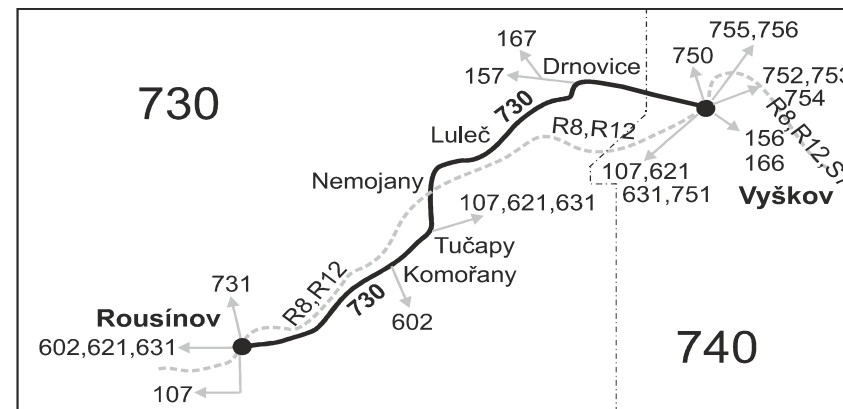

730

Vyškov - Luleč - Nemojany - Tučapy - Komořany - Rousínov (II. část)

Integrovaný dopravní systém Jihomoravského kraje

Informace a podněty: 5 4317 4317, www.idsjmk.cz

Platí od 01.07.2020 do 12.12.2020

Linka 729730: Přepravu zajišťuje: VYDOS BUS a.s., Jiřího Wolkerova 416/1, 682 01 Vyškov (spoje 201, 205, 261, 301, 303, 351 až 357)

Linka 728730: Přepravu zajišťuje: Tourbus, a.s., Zvonářka 512/2, 602 00 Brno (spoj 123)

SOBOTA + NEDELE

Číslo spoje:		201	301	353	355	303	351	261	357	205	123	
Úsek	Zóna	Zastávka	Ⓢ P	Ⓢ P	Ⓢ P	Ⓢ P	Ⓢ P	Ⓢ P	Ⓢ P	Ⓢ P	Ⓢ P	
	740	Vyškov, aut.nádr. Ⓢ	4:00	5:00	7:00	8:00	10:00	12:00	14:00	16:00	19:00	23:20
	740	Vyškov, nem.	4:02	5:02	7:02	8:02	10:02	12:02	14:02	16:02	19:02	23:22
	730	Drnovice	4:05	5:05	7:05	8:05	10:05	12:05	14:05	16:05	19:05	23:25
	730	Drnovice, Na vrchu	4:07	5:07	7:07	8:07	10:07	12:07	14:07	16:07	19:07	23:27
	730	Luleč, kamenolom	4:09	5:09	7:09	8:09	10:09	12:09	14:09	16:09	19:09	23:29
	730	Luleč, ObÚ Ⓢ	4:11	5:11	7:11	8:11	10:11	12:11	14:11	16:11	19:11	23:31
	730	Luleč, rozc.k žel.st.0.2	4:13	5:13	7:13	8:13	10:13	12:13	14:13	16:13	19:13	23:33
	730	Nemojany	4:15	5:15	7:15	8:15	10:15	12:15	14:15	16:15	19:15	23:35
	730	Tučapy, ObÚ	4:18	5:18	7:18	8:18	10:18	12:18	14:18	16:18	19:18	23:38
	730	Tučapy, rozc.0.1	4:20	5:20	7:20	8:20	10:20	12:20	14:20	16:20	19:20	23:40
	730	Komořany, EDP	4:22	5:22	7:22	8:22	10:22	12:22	14:22	16:22	19:22	23:42
		⇒ 602 Bučovice				8:35	10:35	12:35	14:35	16:35	19:35	
	730	Rousínov, Čechyně, rozc.0.5 (z)	4:25	5:25	7:25	8:25	10:25	12:25	14:25	16:25	19:25	23:45
	730	Rousínov, aut.st. Ⓢ	4:27	5:27	7:27	8:27	10:27	12:27	14:27	16:27	19:27	23:47
		⇒ 602 Brno	4:35	5:35	7:35	8:35	10:35	12:35	14:35	16:35	19:35	
		⇒ 631 Kobeřice					10:35	Ⓢ2712:35	14:35	16:35		
		⇒ 731 Olšany						12:35		16:35	19:35	