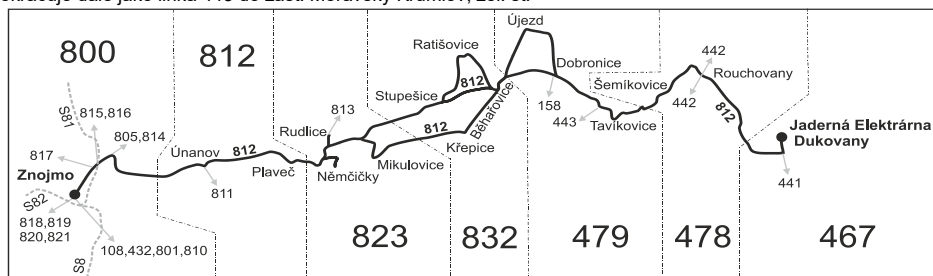

Vysvětlivky:

⇒ spoje navazující na linku 812

(z) zastávka celodenně na znamení

} spoj jede po jiné trase

Ⓢ spoj s bezbariérově přístupným vozidlem

⌘ jede v pracovních dnech

Ⓢ jede v sobotu

† jede v neděli a ve státem uznávané svátky

50 nejede od 1.7. do 31.8., 29.10. a 30.10.

51 jede od 1.7. do 31.8., 29.10. a 30.10.

Vzhledem ke stavebnímu stavu zastávek nelze garantovat bezbariérový nástup do a výstup z vozidla na všech zastávkách.

H ze zastávky Tavíkovice, hostinec pokračuje dále jako linka 443 do zast. Horní Kounice

M ze zastávky Tavíkovice, hostinec pokračuje dále jako linka 443 do zast. Moravský Krumlov, žel. st.

N úsekovou jízdenku nelze vydat