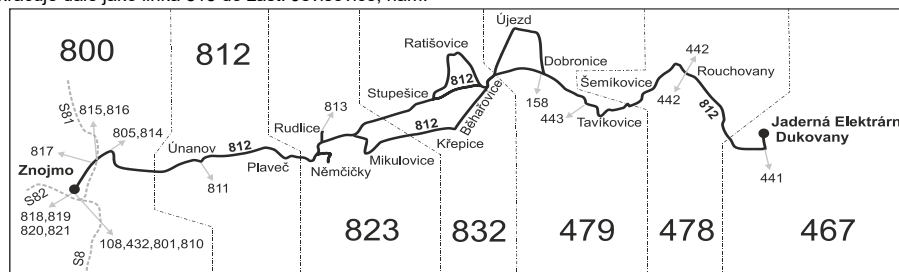

Vysvětlivky:

1. ⇒ spoje navazující na linku 812
   - (z) zastávka celodenně na znamení
   - }
   - ⊗ spoj s bezbariérově přístupným vozidlem
   - ⊗ jede v pracovních dnech
   - ⊗ jede v sobotu
   - ⊕ jede v neděli a ve státem uznávané svátky
   - **50** nejede od 1.7. do 31.8., 29.10. a 30.10.
   - **81** nejede 26.10. a 8.12.
2. Vzhledem ke stavebnímu stavu zastávek nelze garantovat bezbariérový nástup do a výstup z vozidla na všech zastávkách.
3. J ze zastávky Rudlice, u pomníku pokračuje dále jako linka 813 do zast. Jevišovice, nám.

Šťastnou cestu s IDS JMK