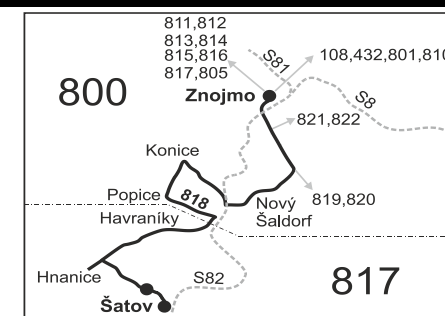

Vysvětlivky:

- (z) zastávka celodenně na znamení
- }
- ⌘ spoj s bezbariérově přístupným vozidlem
- ⌘ jede v pracovních dnech
- ⊕ jede v sobotu

- + jede v neděli a ve státem uznávané svátky
- 50 nejede od 1.7. do 31.8., 29.10. a 30.10.
- 56 nejede od 1.7. do 31.8.
- 74 jede od 1.7. do 28.10.

Šťastnou cestu s IDS JMK

Vzhledem ke stavebnímu stavu zastávek nelze garantovat bezbariérový nástup do a výstup z vozidla na všech zastávkách.