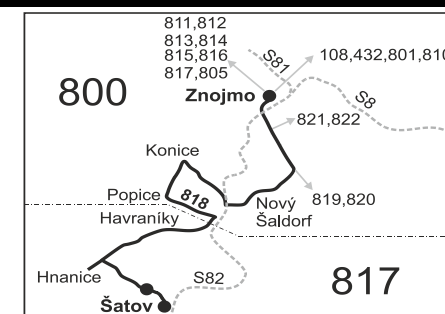

Vysvětlivky:

- ⇒ spoje navazující na linku 818
- (z) zastávka celodenně na znamení
- }
- ⌘ spoj s bezbariérově přístupným vozidlem
- ⌘ jede v pracovních dnech
- Ⓞ jede v sobotu
- Ⓞ jede v neděli
- † jede v neděli a ve státem uznávané svátky

- **28** nejede 5.7. a 27.9.
- **50** nejede od 1.7. do 31.8., 29.10. a 30.10.
- **51** jede od 1.7. do 31.8., 29.10. a 30.10.
- **56** nejede od 1.7. do 31.8.
- **74** jede od 1.7. do 28.10.
- **91** jede také 6.7. a 28.9., nejede 5.7. a 27.9.

Šťastnou cestu s IDS JMK

Vzhledem ke stavebnímu stavu zastávek nelze garantovat bezbariérový nástup do a výstup z vozidla na všech zastávkách.