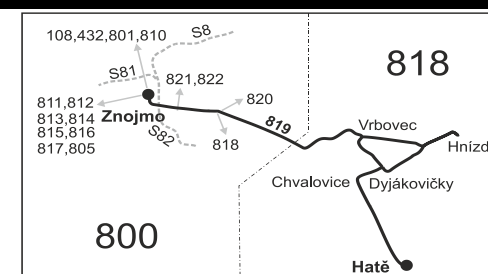

SOBOTA + NEDĚLE

217	201	291	203	205	207	241	209	211	213
Ⓢ31	Ⓢ+	Ⓢ+78	Ⓢ+	Ⓢ+	Ⓢ+	†28	Ⓢ37	Ⓢ+	Ⓢ+32
♣	♣	♣	♣	♣	♣	♣	♣	♣	♣
1:40	6:00	8:00	9:00	11:00	13:00	17:00	17:00	19:00	21:00
1:43	6:03	8:03	9:03	11:03	13:03	17:03	17:03	19:03	21:03
1:45	6:05	8:05	9:05	11:05	13:05	17:05	17:05	19:05	21:05
∩	6:09	∩	9:09	11:09	13:09	17:09	17:09	19:09	21:09
∩	6:11	∩	9:11	11:11	13:11	17:11	17:11	19:11	21:11
∩	∩	∩	∩	∩	∩	17:17	17:17	∩	∩
∩	∩	∩	∩	∩	∩	17:21	17:21	∩	∩
∩	6:14	∩	9:14	11:14	13:14	17:22	17:22	19:14	21:14
1:50	6:16	8:10	9:16	11:16	13:16	17:24	17:24	19:16	21:16
									21:29
	6:21	8:15	9:21	11:21	13:21	17:29	17:29	19:21	21:21

Vysvětlivky:

1. ⇒ spoje navazující na linku 819
   - (z) zastávka celodenně na znamení
   - ∩ spoj jede po jiné trase
   - ♣ spoj s bezbariérově přístupným vozidlem
   - ♣ jede v pracovních dnech
   - Ⓢ jede v sobotu
   - † jede v neděli a ve státem uznávané svátky
   - 28 nejede 5.7. a 27.9.
2. 31 jede také 28.10. a 17.11.
   - 32 nejede 28.9. a 28.10.
   - 37 jede také 5.7. a 27.9.
   - 50 nejede od 1.7. do 31.8., 29.10. a 30.10.
   - 72 jede od 1.7. do 31.8.
   - 78 jede od 4.7. do 30.8.

Šťastnou cestu s IDS JMK

Vzhledem ke stavebnímu stavu zastávek nelze garantovat bezbariérový nástup do a výstup z vozidla na všech zastávkách.