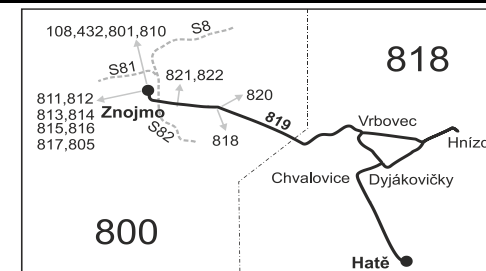

Vysvětlivky:

1. ⇒ spoje navazující na linku 819
   - (z) zastávka celodenně na znamení
   - ∩ spoj jede po jiné trase
   - ♿ spoj s bezbariérově přístupným vozidlem
   - ⊗ jede v pracovních dnech
   - ⊕ jede v pátek
   - ⊕ jede v sobotu
   - ⊕ jede v neděli
   - † jede v neděli a ve státem uznávané svátky
2. 28 nejede 5.7. a 27.9.
   - 32 nejede 28.9. a 28.10.
   - 37 jede také 5.7. a 27.9.
   - 48 jede také 27.10. a 16.11.
   - 50 nejede od 1.7. do 31.8., 29.10. a 30.10.
   - 72 jede od 1.7. do 31.8.
   - 78 jede od 4.7. do 30.8.
   - 91 jede také 6.7. a 28.9., nejede 5.7. a 27.9.

Šťastnou cestu s IDS JMK

Vzhledem ke stavebnímu stavu zastávek nelze garantovat bezbariérový nástup do a výstup z vozidla na všech zastávkách.