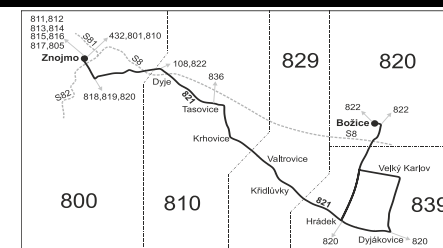

1. **Vysvětlivky:**
2. ⇒ spoje navazující na linku 821
   - (z) zastávka celodenně na znamení
   - ∅ spoj jede po jiné trase
   - ♣ spoj s bezbariérově přístupným vozidlem
   - × jede v pracovních dnech
   - Ⓞ jede v sobotu
   - † jede v neděli a ve státem uznávané svátky

- 28 nejede 5.7. a 27.9.
- 37 jede také 5.7. a 27.9.
- 50 nejede od 1.7. do 31.8., 29.10. a 30.10.
- 56 nejede od 1.7. do 31.8.
- 57 jede od 1.7. do 31.8.

Šťastnou cestu s IDS JMK

Vzhledem ke stavebnímu stavu zastávek nelze garantovat bezbariérový nástup do a výstup z vozidla na všech zastávkách.