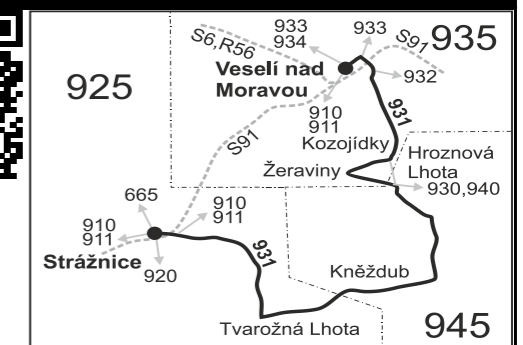

Vysvětlivky:

1. ⇒ spoje navazující na linku 931
   - (z) zastávka celodenně na znamení
   - } spoj jede po jiné trase
   - ⊗ spoj s bezbariérově přístupným vozidlem
   - H ze Strážnice, aut. st. pokračuje mimo prázdniny jako linka 911 do Hodonína
   - ⊗ jede v pracovních dnech
   - ⊗+ jede v sobotu
   - + jede v neděli a ve státem uznávané svátky
   - 50 nejede od 1.7. do 31.8., 29.10. a 30.10.
   - 51 nejede od 1.7. do 31.8., 29.10. a 30.10.
   - 56 nejede od 1.7. do 31.8.
2. Vzhledem ke stavebnímu stavu zastávek nelze garantovat bezbariérový nástup do a výstup z vozidla na všech zastávkách.

Šťastnou cestu s IDS JMK