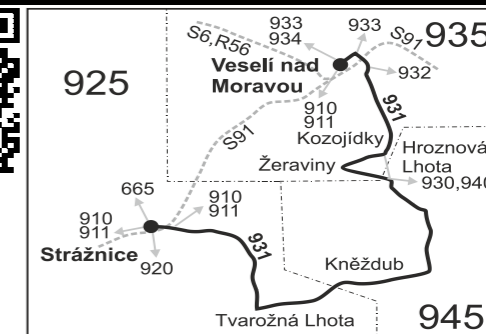

Vysvětlivky:

- ⇒ spoje navazující na linku 931
- (z) zastávka celodenně na znamení
- }
- ♿ spoj s bezbariérově přístupným vozidlem
- ⌘ jede v pracovních dnech
- Ⓢ jede v sobotu
- † jede v neděli a ve státem uznávané svátky
- 50 nejede od 1.7. do 31.8., 29.10. a 30.10.
- 56 nejede od 1.7. do 31.8.

Šťastnou cestu s IDS JMK

Vzhledem ke stavebnímu stavu zastávek nelze garantovat bezbariérový nástup do a výstup z vozidla na všech zastávkách.