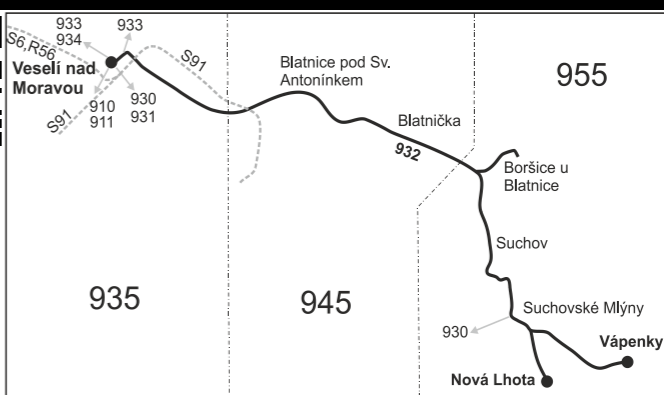

Vysvětlivky:

- ⇒ spoje navazující na linku 932
- (z) zastávka celodenně na znamení
- ⌘ spoj jede po jiné trase
- ⌘ spoj s bezbariérově přístupným vozidlem
- ⌘ jede v pracovních dnech
- Ⓞ jede v sobotu
- † jede v neděli a ve státem uznávané svátky
- 64 jede od 1.7. do 28.9.
- 65 nejede od 1.7. do 28.9.
- Ⓞ Spoje přepravuje jízdní kola mezi zastávkami označenými symbolem jízdního kola v období jede od 23.5.2020 do 28.9.2020. Počet přepravovaných kol je kapacitně omezen na 20 ks. Vzhledem ke stavebnímu stavu zastávek nelze garantovat bezbariérový nástup do a výstup z vozidla na všech zastávkách.

Šťastnou cestu s IDS JMK