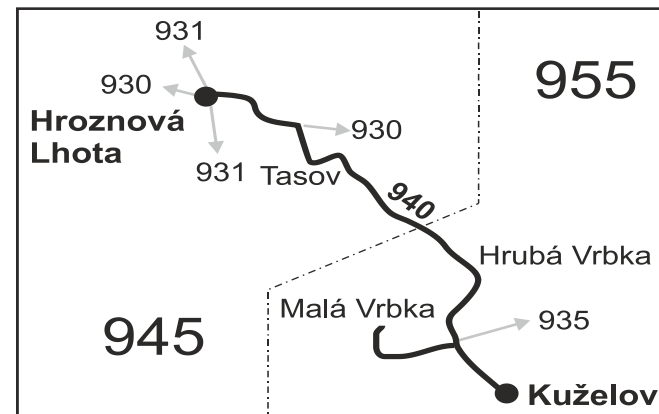

PRACOVNÍ DNY

Číslo spoje:		1	3	71	73	41	43	45
Úsek	Zóna Zastávka	☒ ♿	☒ ♿	☒ H	☒ A	☒ ♿	☒ ♿	☒ ♿A
	955 Kuželov, točna	4:25	5:25	6:25	12:24	15:38	16:31	17:38
	955 Kuželov	4:27	5:27	6:27	12:26	15:40	16:33	17:40
	955 Hrubá Vrbka, školka	4:29	5:29	6:29	12:28	15:42	16:35	17:42
	955 Malá Vrbka	4:34	5:34	6:34	}	}	16:40	}
	955 Malá Vrbka, zast. (z)	4:35	5:35	6:35	}	}	16:41	}
	955 Hrubá Vrbka	4:38	5:38	6:38	12:30	15:44	16:44	17:44
	945 Lipov, Újezdy (z)	4:44	5:44	6:44	12:36	15:50	16:50	17:50
	945 Tasov	4:47	5:47	6:47	12:39	15:53	16:53	17:53
	945 Hroznová Lhota, kostel	4:50	5:50	6:50	12:42	15:56	16:56	17:56
	⇒ 930 Veselí n.Mor.	5:02	5:52	6:52	12:42	16:02	17:02	17:56
	⇒ 931 Veselí n.Mor.	4:52	5:52	6:52		15:57	16:57	17:57
	⇒ 931 Strážnice	5:04	6:04	6:52				

opačný směr

PRACOVNÍ DNY

Číslo spoje:		2	4	6	72	42	44	46
Úsek	Zóna Zastávka	☒ ♿	☒ ♿	☒ ♿	☒	☒ ♿	☒ ♿	☒ ♿
	945 Hroznová Lhota, kostel	4:04	5:04	5:54	12:04	15:05	16:05	17:09
	945 Tasov	4:07	5:07	5:57	12:07	15:08	16:08	17:12
	945 Lipov, Újezdy (z)	4:10	5:10	6:00	12:10	15:11	16:11	17:15
	955 Hrubá Vrbka	4:16	5:16	6:06	12:16	15:17	16:17	17:21
	955 Malá Vrbka, zast. (z)	}	}	}	}	15:20	16:20	17:24
	955 Malá Vrbka	}	}	}	}	15:21	16:21	17:25
	955 Hrubá Vrbka, školka	4:18	5:18	6:08	12:18	15:26	16:26	17:30
	⇒ 935 Malá Vrbka				12:18			
	955 Kuželov	4:20	5:20	6:10	12:20	15:28	16:28	17:32
	955 Kuželov, točna	4:22	5:22	6:12	12:22	15:30	16:30	17:34

Vysvětlivky:

- ⇒ spoje navazující na linku 940
- (z) zastávka celodenně na znamení
- }
- ☒ spoj jede po jiné trase
- ♿ spoj s bezbariérově přístupným vozidlem
- ☒ jede v pracovních dnech
- A pokračuje jako linka 930 do zastávky Veselí nad Moravou, žel.st.
- H z Hroznová Lhota, kostel pokračuje jako linka 931 do Strážnice a ve dnech školního vyučování dále jako linka 911 do Hodonína
- Vzhledem ke stavebnímu stavu zastávek nelze garantovat bezbariérový nástup do a výstup z vozidla na všech zastávkách.