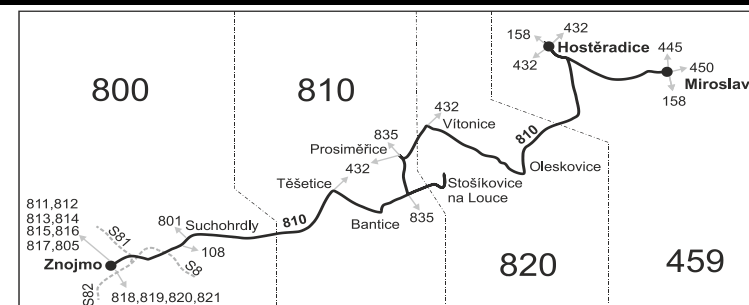

Vysvětlivky:

- ⇒ spoje navazující na linku 810
- (z) zastávka celodenně na znamení
- ∩ spoj jede po jiné trase
- ♿ spoj s bezbariérově přístupným vozidlem
- ⌘ jede v pracovních dnech

- Ⓞ jede v sobotu
- + jede v neděli a ve státem uznávané svátky
- 56 nejede od 6.7. do 31.8.

Šťastnou cestu s IDS JMK

- X u spoje zastavujícího na těchto zastávkách, daná úseková jízdenka neplatí
- Vzhledem ke stavebnímu stavu zastávek nelze garantovat bezbariérový nástup do a výstup z vozidla na všech zastávkách.