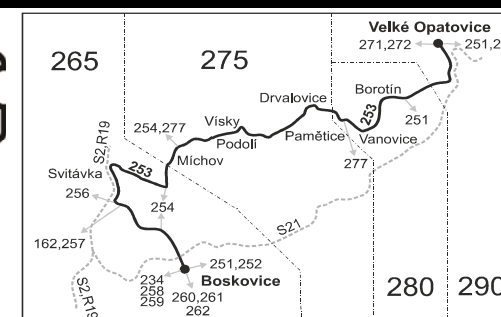

Vysvětlivky:

- ⇒ spoje navazující na linku 253
- (z) zastávka celodenně na znamení
- ⌘ jede v pracovních dnech
- Ⓢ jede v sobotu
- † jede v neděli a ve státem uznávané svátky
- 50 nejede od 19.7. do 31.8., 29.10. a 30.10.

Šťastnou cestu s IDS JMK

Vzhledem ke stavebnímu stavu zastávek nelze garantovat bezbariérový nástup do a výstup z vozidla na všech zastávkách.