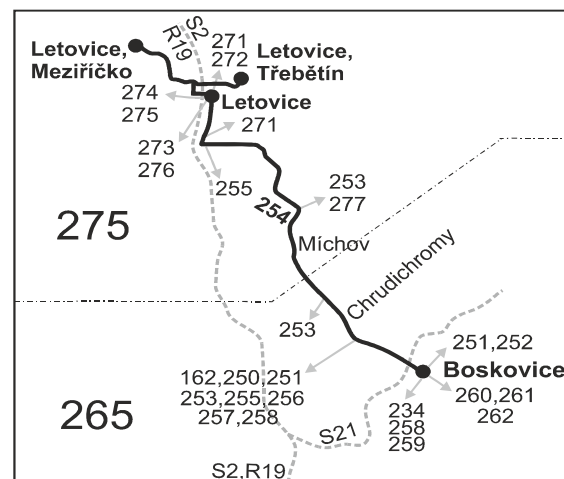

SOBOTA + NEDELE

Úsek	Zóna	Zastávka	282	372	284	374	286	376	288	378
	275	Letovice, Třebětín	Ⓞ†	Ⓞ†	Ⓞ†	Ⓞ†	Ⓞ†	Ⓞ†	Ⓞ†	Ⓞ†
	275	Letovice, Třebětín, rozč.								
	275	Letovice, Kovošrot								
	275	Letovice, Meziříčko, dol.konec (z)								
	275	Letovice, Meziříčko		6:39		11:39				18:39
	275	Letovice, Meziříčko, dol.konec (z)		6:41		11:41				18:41
	275	Letovice, žel.st.	5:43	6:43	9:43	11:43	13:43	15:43	17:43	18:43
		⇒ S2 Křenovice		6:58		11:58				18:58
	275	Letovice, nám.	5:48	6:48	9:48	11:48	13:48	15:48	17:48	18:48
	275	Letovice, Alb.Krejčího	5:51	6:51	9:51	11:51	13:51	15:51	17:51	18:51
	275	Letovice, u školy	}	}	}	}	}	}	}	}
	275	Letovice, Podolí (z)	5:56	6:56	9:56	11:56	13:56	15:56	17:56	18:56
		⇒ 253 Velké Opatovice		7:10		12:00		16:00		19:05
	275	Míchov	5:58	6:58	9:58	11:58	13:58	15:58	17:58	18:58
	265	Chrudichromy	6:03	7:03	10:03	12:03	14:03	16:03	18:03	19:03
	265	Boskovice, průmyslová zóna	6:06	7:06	10:06	12:06	14:06	16:06	18:06	19:06
	265	Boskovice, nemocnice	6:08	7:08	10:08	12:08	14:08	16:08	18:08	19:08
		⇒ 251 Skalice n.Svit.	Ⓞ27 6:10	7:13	10:13	12:13	14:13	16:13	18:12	19:13
	265	Boskovice, STS	}	}	}	}	}	}	}	}
	265	Boskovice, aut.st.	6:10	7:10	10:10	12:10	14:10	16:10	18:10	19:10
		⇒ S21 Skalice n.Svit.	Ⓞ27 6:25				+80 14:16	+80 16:16	+80 18:16	
		⇒ 234 Blansko						16:22		
		⇒ 252 Boskovice	6:15						18:15	
		⇒ 261 Prostějov				12:11				19:10
		⇒ 262 Kořenec		Ⓞ27 7:15		12:15		16:15		19:15
	265	Boskovice, 17.listopadu								

Vysvětlivky:

- ⇒ spoje navazující na linku 254
- (z) zastávka celodenně na znamení
- }
- Ⓞ jede v sobotu
- † jede v neděli a ve státem uznávané svátky
- 27 jede také 28.10. a 17.11.
- 80 nejede 27.9. a 28.10.

Vzhledem ke stavebnímu stavu zastávek nelze garantovat bezbariérový nástup do a výstup z vozidla na všech zastávkách.

Šťastnou cestu s IDS JMK