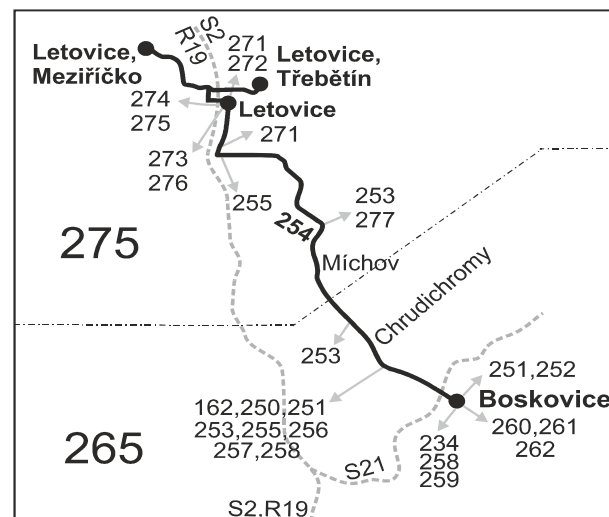

SOBOTA + NEDELE

Číslo spoje:		371	281	373	283	375	285	377	287	
Úsek	Zóna	Zastávka	ⓐ	ⓐ⁺ A	ⓐ	ⓐ	ⓐ⁺ B	ⓐ	ⓐ⁺ A	
	265	Boskovice, 17.listopadu								
	265	Boskovice, aut.st.	5:48	6:43	9:48	11:48	13:48	15:48	17:48	18:43
	265	Boskovice, STS	}	}	}	}	}	}	}	
	265	Boskovice, nemocnice	5:50	6:45	9:50	11:50	13:50	15:50	17:50	18:45
	265	Boskovice, průmyslová zóna	5:52	6:47	9:52	11:52	13:52	15:52	17:52	18:47
	265	Chrudichromy	5:55	6:50	9:55	11:55	13:55	15:55	17:55	18:50
	275	Míchov	5:59	6:54	9:59	11:59	13:59	15:59	17:59	18:54
	275	Letovice, Podolí (z)	6:01	6:56	10:01	12:01	14:01	16:01	18:01	18:56
	275	Letovice, u školy	}	}	}	}	}	}	}	
	275	Letovice, Alb.Krejčího	6:05	7:00	10:05	12:05	14:05	16:05	18:05	19:00
		⇒ 271 Letovice	6:21							
	275	Letovice, nám.	6:08	7:03	10:08	12:08	14:08	16:08	18:08	19:03
		⇒ 274 Bohuňov	6:31			ⓐ⁺12:11	ⓐ⁺14:11	16:11		
		⇒ 275 Olešnice		7:13		12:13		18:13		
		⇒ 276 Kunštát		7:10		12:10		16:10		
	275	Letovice, žel.st. příj.	6:10	ⓐ⁺7:05	10:10	ⓐ⁺12:10	14:10	ⓐ⁺16:10	18:10	ⓐ⁺19:05
		⇒ S2 Křenovice	ⓐ⁺27:6:26							
		⇒ R19 Brno			10:22	12:22	14:22	16:22	18:22	
		⇒ 271 Velké Opatovice		ⓐ⁺6:7:11	ⓐ⁺27:10:11	12:11		16:11		
		⇒ 272 Velké Opatovice		7:06			14:10	ⓐ⁺28:16:10		19:06
		⇒ 273 Březová n.Svit.		7:15						
	275	Letovice, žel.st. odj.	6:11		10:11				18:11	
	275	Letovice, Meziříčko, dol.konec (z)	6:13		10:13				18:13	
	275	Letovice, Meziříčko	6:15		10:15				18:15	
	275	Letovice, Meziříčko, dol.konec (z)								
	275	Letovice, Kovošrot								
	275	Letovice, Třebětín, rozc.								
	275	Letovice, Třebětín								

Vysvětlivky:

- ⇒ spoje navazující na linku 254
- (z) zastávka celodenně na znamení
- }

Vzhledem ke stavebnímu stavu zastávek nelze garantovat bezbariérový nástup do a výstup z vozidla na všech zastávkách.

Šťastnou cestu s IDS JMK