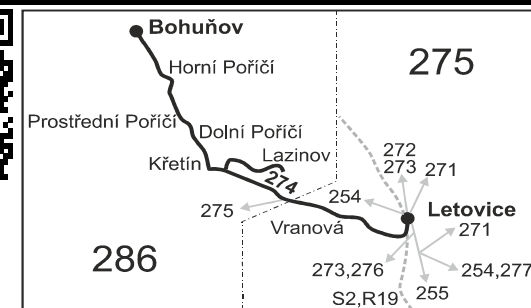

Vysvětlivky:

- (z) zastávka celodenně na znamení
- }
- ⊗ spoj jede po jiné trase
- ⊗ jede v pracovních dnech
- ⊕ jede v sobotu
- † jede v neděli a ve státem uznávané svátky
- **27** jede také 28.10. a 17.11.
- **50** nejede od 19.7. do 31.8., 29.10. a 30.10.
- **51** jede od 19.7. do 31.8., 29.10. a 30.10.
- **66** nejede 28.10. a 17.11.

Vzhledem ke stavebnímu stavu zastávek nelze garantovat bezbariérový nástup do a výstup z vozidla na všech zastávkách.

Šťastnou cestu s IDS JMK