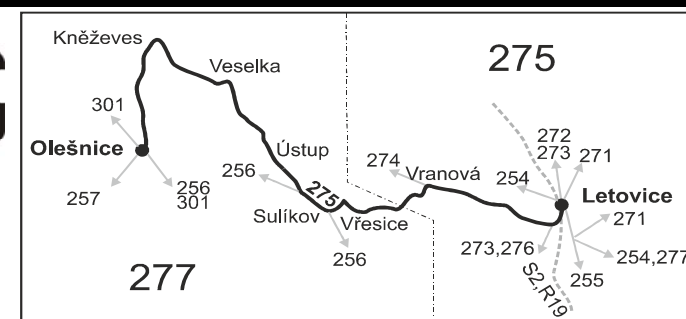

275

Olešnice - Sulíkov - Letovice

Integrovaný dopravní systém Jihomoravského kraje

Informace a podněty: 5 4317 4317, www.idsjmk.cz

Platí od 19.07.2020 do 12.12.2020

Linka 728275: Přepravu zajišťuje: ČSAD Tišnov, spol. s r.o., Červený Mlýn 1538,666 01 Tišnov (spoje 12,42 až 52,56 až 64,262)

Vysvětlivky:

- ⇒ spoje navazující na linku 275
- (z) zastávka celodenně na znamení
- }
- ✕ jede v pracovních dnech
- Ⓢ jede v sobotu
- † jede v neděli a ve státem uznávané svátky
- 50 nejede od 19.7. do 31.8., 29.10. a 30.10.
- 51 jede od 19.7. do 31.8., 29.10. a 30.10.
- 54 nejede 29.10. a 30.10.
- 67 jede také 28.10. a 17.11.
- A pokračuje jako linka 272 do zastávky Velké Opatovice, aut.st.