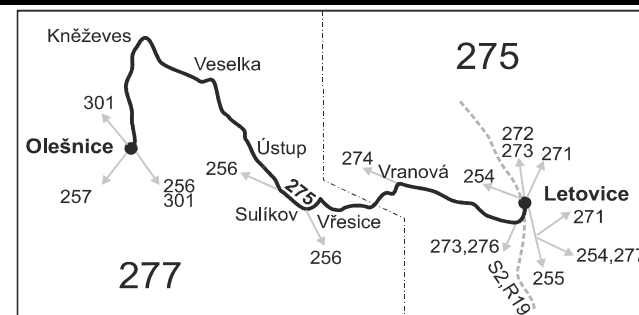

Vysvětlivky:

- ⇒ spoje navazující na linku 275
- (z) zastávka celodenně na znamení
- }

Vzhledem ke stavebnímu stavu zastávek nelze garantovat bezbariérový nástup do a výstup z vozidla na všech zastávkách.