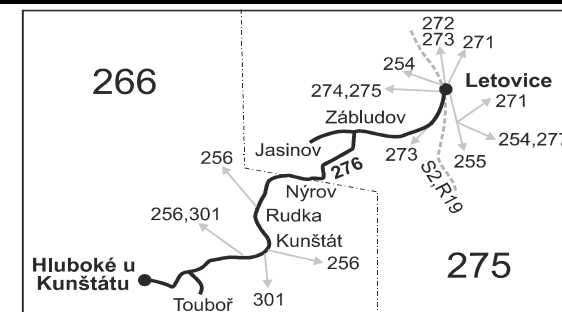

Vysvětlivky:

⇒ spoje navazující na linku 276

(z) zastávka celodenně na znamení

✕ jede v pracovních dnech

⊕ jede v sobotu

† jede v neděli a ve státem uznávané svátky

54 nejede 29.10. a 30.10.

56 nejede od 19.7. do 31.8.

57 jede od 19.7. do 31.8.

66 nejede 28.10. a 17.11.

A spoj pokračuje dále ve směru Touboř, jízdní řád uveden v opačném směru - jednu úsekovou jízdenku lze použít v obou spojích
Vzhledem ke stavebnímu stavu zastávek nelze garantovat bezbariérový nástup do a výstup z vozidla na všech zastávkách.

Šťastnou cestu s IDS JMK