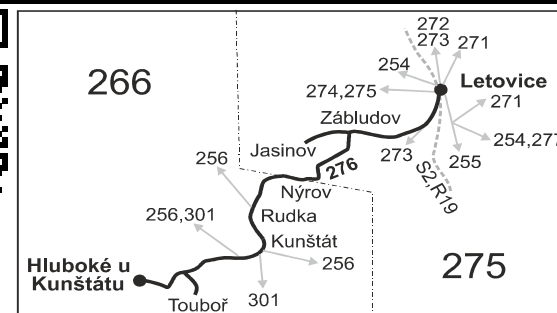

Vysvětlivky:

- ⇒ spoje navazující na linku 276
- (z) zastávka celodenně na znamení
- }
- ✕ jede v pracovních dnech
- ⊕ jede v sobotu
- † jede v neděli a ve státem uznávané svátky
- 50 nejede od 19.7. do 31.8., 29.10. a 30.10.
- 51 jede od 19.7. do 31.8., 29.10. a 30.10.
- 66 nejede 28.10. a 17.11.

Šťastnou cestu s IDS JMK

Vzhledem ke stavebnímu stavu zastávek nelze garantovat bezbariérový nástup do a výstup z vozidla na všech zastávkách.