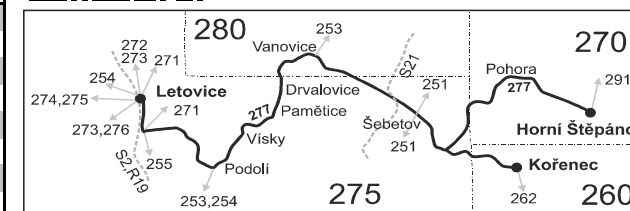

Linka 728277: Přepravu zajišťuje: ZDAR, a.s., Jihlavská 759/4, 591 01 Žďár nad Sázavou (spoje 1 až 5)

Linka 729277: Přepravu zajišťuje: DOPAZ s.r.o., Vinohradská 1285/80, 61800 Brno (spoje 31 až 39, 43 až 49)

Vysvětlivky:

⇒ spoje navazující na linku 277

(z) zastávka celodenně na znamení

} spoj jede po jiné trase

× jede v pracovních dnech

50 nejede od 19.7. do 31.8., 29.10. a 30.10.

♦ Šebetov - spoj odjíždí ze stanoviště naproti škole na komunikaci do Horního Štěpánova