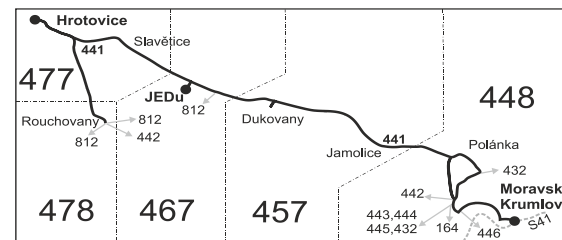

Vysvětlivky:

1. ⇒ spoje navazující na linku 441
   - (z) zastávka celodenně na znamení
   - } spoj jede po jiné trase
   - ♣ spoj s bezbariérově přístupným vozidlem
   - ⌘ jede v pracovních dnech
   - Ⓢ jede v sobotu
   - + jede v neděli a ve státem uznávané svátky
   - 28 nejede 27.9.
   - 37 jede také 27.9.
   - 50 nejede od 24.8. do 31.8., 29.10. a 30.10.
2. Vzhledem ke stavebnímu stavu zastávek nelze garantovat bezbariérový nástup do a výstup z vozidla na všech zastávkách.
3. X u spoje zastavujícího na těchto zastávkách, daná úseková jízdenka neplatí