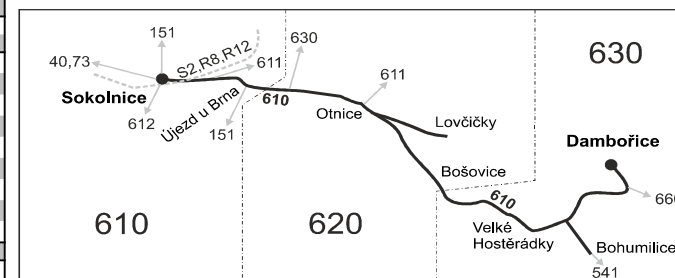

SOBOTA + NEDELE

Úsek	231	241	233	203	235	205	237	243	239	245
610 Sokolnice, žel.st.	6:26	7:26	9:26	11:26	13:26	15:26	17:26	19:26	21:26	23:06
610 Újezd u Brna, Revoluční (z)	6:28	7:28	9:28	11:28	13:28	15:28	17:28	19:28	21:28	23:08
610 Újezd u Brna, MěÚ	6:30	7:30	9:30	11:30	13:30	15:30	17:30	19:30	21:30	23:10
610 Újezd u Brna, Rychmanov	6:32	7:32	9:32	11:32	13:32	15:32	17:32	19:32	21:32	23:12
620 Otnice, Na Konci (z)	6:36	7:36	9:36	11:36	13:36	15:36	17:36	19:36	21:36	23:16
620 Otnice, host.u Marků	6:37	7:37	9:37	11:37	13:37	15:37	17:37	19:37	21:37	23:17
⇒ 611 Lovčičky										
⇒ 630 Lovčičky	6:27	7:27	9:27	11:27	13:27	15:27	17:27	19:27	21:27	23:07
620 Otnice, děl.dům	6:39	7:39	9:39	11:39	13:39	15:39	17:39	19:39	21:39	23:19
620 Bošovice, u parku	6:44	7:44	9:44	11:44	13:44	15:44	17:44	19:44	21:44	23:24
620 Bošovice, ObÚ	6:45	7:45	9:45	11:45	13:45	15:45	17:45	19:45	21:45	23:25
620 Bošovice, Plaňava	6:47	7:47	9:47	11:47	13:47	15:47	17:47	19:47	21:47	23:27
630 Velké Hostěrádky, u bytovky	6:51	7:51	9:51	11:51	13:51	15:51	17:51	19:51	21:51	23:31
630 Velké Hostěrádky, ObÚ	6:52	7:52	9:52	11:52	13:52	15:52	17:52	19:52	21:52	23:32
630 Klobouky u Brna, Bohumilice, rozc. (z)	6:54	7:54	9:54	11:54	13:54	15:54	17:54	19:54	21:54	23:34
630 Klobouky u Brna, Bohumilice										
630 Dambořice, u pomníku	6:59	7:59	9:59	11:59	13:59	15:59	17:59	19:59	21:59	23:39
⇒ 660 Kyjov										
630 Dambořice	7:01	8:01	10:01	12:01	14:01	16:01	18:01	20:01	22:01	23:41

Vysvětlivky:

⇒ spoje navazující na linku 610

(z) zastávka celodenně na znamení

} spoj jede po jiné trase

♣ spoj s bezbariérově přístupným vozidlem

* jede v pracovních dnech

⊙ jede v sobotu

† jede v neděli a ve státem uznávané svátky

27 jede také 28.10. a 17.11.

50 nejede od 10.8. do 31.8., 29.10. a 30.10.

56 nejede od 10.8. do 31.8.

57 jede od 10.8. do 31.8.

69 nejede 28.10. a 17.11.

Vzhledem ke stavebnímu stavu zastávek nelze garantovat bezbariérový nástup do a výstup z vozidla na všech zastávkách.

Šťastnou cestu s IDS JMK