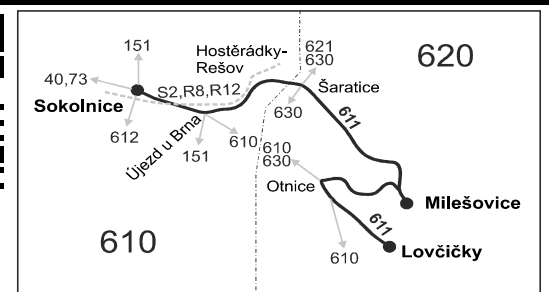

Vysvětlivky:

- ⇒ spoje navazující na linku 611
- (z) zastávka celodenně na znamení
- }
- Ⓢ spoj s bezbariérově přístupným vozidlem
- ✕ jede v pracovních dnech
- Ⓢ jede v sobotu
- † jede v neděli a ve státem uznávané svátky
- 56 nejede od 10.8. do 31.8.

Šťastnou cestu s IDS JMK

Vzhledem ke stavebnímu stavu zastávek nelze garantovat bezbariérový nástup do a výstup z vozidla na všech zastávkách.