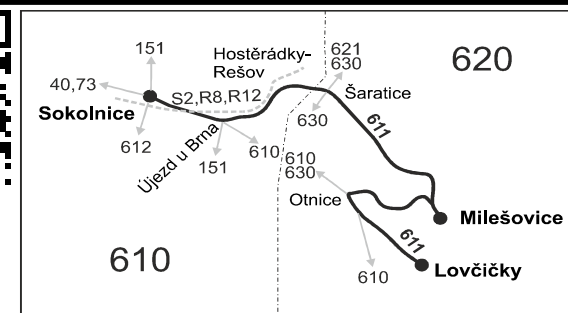

Vysvětlivky:

- ⇒ spoje navazující na linku 611
- (z) zastávka celodenně na znamení
- }
- Ⓜ spoj jede po jiné trase
- ♿ spoj s bezbariérově přístupným vozidlem
- ✕ jede v pracovních dnech
- Ⓜ jede v sobotu
- † jede v neděli a ve státem uznávané svátky
- 27 jede také 28.10. a 17.11.
- 56 nejede od 10.8. do 31.8.
- 69 nejede 28.10. a 17.11.

Vzhledem ke stavebnímu stavu zastávek nelze garantovat bezbariérový nástup do a výstup z vozidla na všech zastávkách.

Šťastnou cestu s IDS JMK