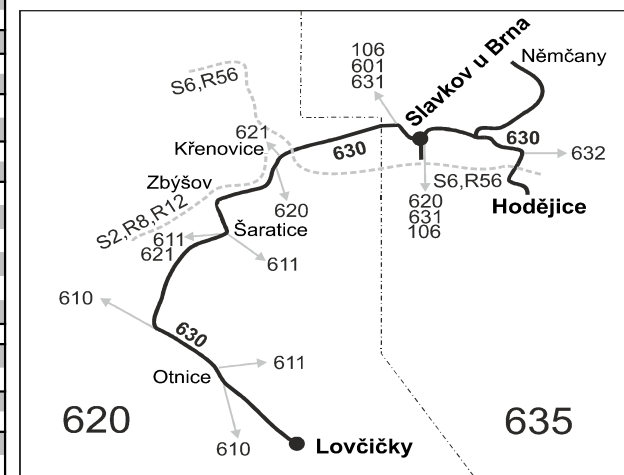

SOBOTA + NEDELE

221	201	203	223	205	241
Ⓞ27	†69	Ⓞ27	Ⓞ†	†69	Ⓞ† ♣A
8:42	8:42		13:37	16:42	18:42
8:44	8:44		13:39	16:44	18:44
8:51	8:51		13:46	16:51	18:51
8:53	8:53		13:48	16:53	18:53
8:55	8:55		13:50	16:55	18:55
8:59	8:59		13:54	16:59	18:59
9:00	9:00		13:55	17:00	19:00
9:02	9:02		13:57	17:02	19:02
9:05	9:05		14:00	17:05	19:05
9:13	9:13		14:13		19:13
9:08	9:08		14:03	17:08	19:08
9:13	9:13		14:08		19:13
			14:03	17:08	
			14:05	17:10	
			13:15	17:15	
			13:19	17:19	
			13:23	17:23	
			13:24	17:24	
			13:27	17:27	
			13:31	17:31	
			13:36	17:36	
			13:37	17:37	
			13:50	17:50	
			13:39	17:39	
			13:43	17:43	

Vysvětlivky:

- ⇒ spoje navazující na linku 630
- (z) zastávka celodenně na znamení
- }

- Ⓞ jede v sobotu
- † jede v neděli a ve státem uznávané svátky
- 27 jede také 28.10. a 17.11.
- 69 nejede 28.10. a 17.11.
- A pokračuje jako linka 631 do zastávky Rousínov, aut.st.

Vzhledem ke stavebnímu stavu zastávek nelze garantovat bezbariérový nástup do a výstup z vozidla na všech zastávkách.

Šťastnou cestu s IDS JMK