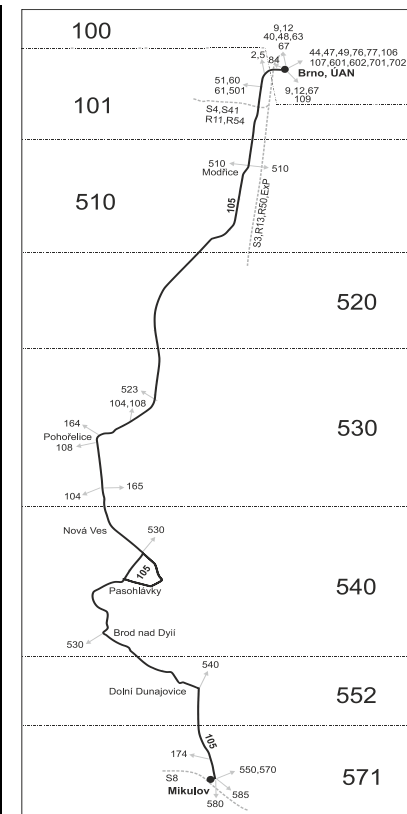

Linka 725105: Přepravu zajišťuje: ČSAD Hodonín a.s., Brněnská 3883/48,695 01 Hodonín (spoj 521)

SOBOTA + NEDELE

Číslo spoje:		201	203	205	551	521	209	211	553	213	215	555	217	219	
Úsek	Zóna	Zastávka	Ⓢ ♿	Ⓢ† ♿	Ⓢ† ♿	Ⓢ† ♿	Ⓢ† ♿	Ⓢ† ♿	Ⓢ† ♿	Ⓢ† ♿	Ⓢ† ♿	Ⓢ† ♿	Ⓢ† ♿	Ⓢ† ♿	
N	100	Brno, UAN Zvonařka		6:25	7:55	8:55	9:55	11:55	13:55	15:55	16:55	17:55	18:55	19:55	22:35
	100	Brno, Strážní (z)		6:28	7:58	8:58	9:58	11:58	13:58	15:58	16:58	17:58	18:58	19:58	22:38
	101	Brno, Ústřední hřbitov		6:31	8:01	9:01	10:01	12:01	14:01	16:01	17:01	18:01	19:01	20:01	22:41
	510	* Modřice, Tyršova		6:37	8:07	9:07	10:07	12:07	14:07	16:07	17:07	18:07	19:07	20:07	22:47
	530	* Pohořelice, průmyslová zóna východ (z)		6:50	8:20	9:20	10:20	12:20	14:20	16:20	17:20	18:20	19:20	20:20	23:00
	530	Pohořelice, Brněnská		6:51	8:21	9:21	10:21	12:21	14:21	16:21	17:21	18:21	19:21	20:21	23:01
	530	Pohořelice, nám. příj.		6:53	8:23	9:23	10:23	12:23	14:23	16:23	17:23	18:23	19:23	20:23	23:03
		⇒ 108 Znojmo												23:05	
		⇒ 164 Moravský Krumlov		7:00											
	530	Pohořelice, nám. odj.	4:55	6:55	8:25	9:25	10:25	12:25	14:25	16:25	17:25	18:25	19:25	20:25	23:05
	530	Pohořelice, MěÚ	4:57	6:57	8:27	9:27	10:27	12:27	14:27	16:27	17:27	18:27	19:27	20:27	23:07
	530	Pohořelice, průmyslová zóna jih (z)	4:58	6:58	8:28	9:28	10:28	12:28	14:28	16:28	17:28	18:28	19:28	20:28	23:08
	530	Pohořelice, Velký Dvůr rozc. (z)	4:59	6:59	8:29	9:29	10:29	12:29	14:29	16:29	17:29	18:29	19:29	20:29	23:09
	540	Pohořelice, Nová Ves	5:03	7:03	8:33	9:33	10:33	12:33	14:33	16:33	17:33	18:33	19:33	20:33	23:13
	540	Pasohlávky, rozc. Ivaň (z)	5:07	7:07	8:37	9:37	10:37	12:37	14:37	16:37	17:37	18:37	19:37	20:37	23:17
	540	Pasohlávky, Aqualand Moravia	{	{	8:42	9:42	10:42	12:42	14:42	16:42	17:42	18:42	19:42	20:42	{
	540	Pasohlávky, u kostela	5:10	7:10	8:48	9:48	10:48	12:48	14:48	16:48	17:48	18:48	19:48	20:48	23:20
		⇒ 530 Drnholec			9:10					17:10		20:10			
	540	Brod nad Dyjí, ObÚ	5:16	7:16	8:54	9:54	10:54	12:54	14:54	16:54	17:54	18:54	19:54	20:54	23:26
	552	Dolní Dunajovice, Hlavní	5:22	7:22	9:00	10:00	11:00	13:00	15:00	17:00	18:00	19:00	20:00	21:00	23:32
	552	Dolní Dunajovice, Jednota	5:24	7:24	9:02	10:02	11:02	13:02	15:02	17:02	18:02	19:02	20:02	21:02	23:34
	552	Dolní Dunajovice, rozc. (z)	5:27	7:27	9:05	10:05	11:05	13:05	15:05	17:05	18:05	19:05	20:05	21:05	23:37
	552	Bavory, rozc. (z)	5:29	7:29	9:07	10:07	11:07	13:07	15:07	17:07	18:07	19:07	20:07	21:07	23:39
	571	Mikulov, Brněnská (z)	5:33	7:33	9:11	10:11	11:11	13:11	15:11	17:11	18:11	19:11	20:11	21:11	23:43
	571	Mikulov, 22.dubna	5:34	7:34	9:12	10:12	11:12	13:12	15:12	17:12	18:12	19:12	20:12	21:12	23:44
	571	Mikulov, u parku	5:36	7:36	9:14	10:14	11:14	13:14	15:14	17:14	18:14	19:14	20:14	21:14	23:46
	571	Mikulov, žel.st.	5:39	7:39	9:17	10:17	11:17	13:17	15:17	17:17	18:17	19:17	20:17	21:17	23:49