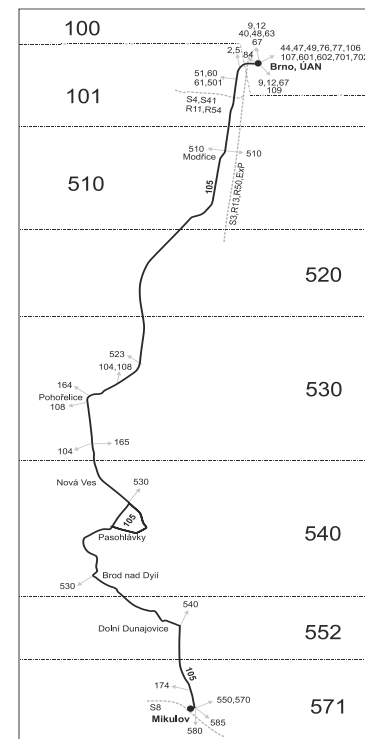

Číslo spoje:		202	204	552	206	208	210	554	212	214	556	216	218	220	
Úsek	Zóna	Zastávka	Ⓢ ♿	Ⓢ ♿	Ⓢ ♿	Ⓢ ♿	Ⓢ ♿	Ⓢ ♿	Ⓢ ♿	Ⓢ ♿	Ⓢ ♿	Ⓢ ♿	Ⓢ ♿	Ⓢ ♿	
	571	Mikulov, žel.st.	4:10	5:40	6:40	7:40	9:35	11:35	13:35	14:35	15:35	17:35	18:35	20:35	22:20
	571	Mikulov, u parku	4:13	5:43	6:43	7:43	9:38	11:38	13:38	14:38	15:38	17:38	18:38	20:38	22:23
	571	Mikulov, Brněnská (z)	4:16	5:46	6:46	7:46	9:41	11:41	13:41	14:41	15:41	17:41	18:41	20:41	22:26
	552	Bavory, rozc. (z)	4:20	5:50	6:50	7:50	9:45	11:45	13:45	14:45	15:45	17:45	18:45	20:45	22:30
	552	Dolní Dunajovice, rozc. (z)	4:22	5:52	6:52	7:52	9:47	11:47	13:47	14:47	15:47	17:47	18:47	20:47	22:32
	552	Dolní Dunajovice, Jednota	4:25	5:55	6:55	7:55	9:50	11:50	13:50	14:50	15:50	17:50	18:50	20:50	22:35
	552	Dolní Dunajovice, Hlavní	4:27	5:57	6:57	7:57	9:52	11:52	13:52	14:52	15:52	17:52	18:52	20:52	22:37
	540	Brod nad Dyjí, ObÚ	4:33	6:03	7:03	8:03	9:58	11:58	13:58	14:58	15:58	17:58	18:58	20:58	22:43
	540	Pasohlávky, u kostela	4:39	6:09	7:09	8:09	10:04	12:04	14:04	15:04	16:04	18:04	19:04	21:04	22:49
	540	Pasohlávky, Aqualand Moravia	}	}	}	}	10:10	12:10	14:10	15:10	16:10	18:10	19:10	21:10	}
	540	Pasohlávky, rozc.Ivaň (z)	4:42	6:12	7:12	8:12	10:12	12:12	14:12	15:12	16:12	18:12	19:12	21:12	22:52
	540	Pohořelice, Nová Ves	4:46	6:16	7:16	8:16	10:16	12:16	14:16	15:16	16:16	18:16	19:16	21:16	22:56
	530	Pohořelice, Velký Dvůr rozc. (z)	4:51	6:21	7:21	8:21	10:21	12:21	14:21	15:21	16:21	18:21	19:21	21:21	23:01
	530	Pohořelice, průmyslová zóna jih (z)	4:52	6:22	7:22	8:22	10:22	12:22	14:22	15:22	16:22	18:22	19:22	21:22	23:02
			⇒ 165 Hustopeče				10:55		14:55			18:55			
	530	Pohořelice, MěÚ	4:53	6:23	7:23	8:23	10:23	12:23	14:23	15:23	16:23	18:23	19:23	21:23	23:03
	530	Pohořelice, nám.	4:55	6:25	7:25	8:25	10:25	12:25	14:25	15:25	16:25	18:25	19:25	21:25	23:05
		⇒ 108 Znojmo												23:05	
	530	Pohořelice, Brněnská	4:57	6:27	7:27	8:27	10:27	12:27	14:27	15:27	16:27	18:27	19:27	21:27	
	530	* Pohořelice, průmyslová zóna východ (z)	4:58	6:28	7:28	8:28	10:28	12:28	14:28	15:28	16:28	18:28	19:28	21:28	
Nelze vydat	510	* Modřice, Brněnská	5:12	6:42	7:42	8:42	10:42	12:42	14:42	15:42	16:42	18:42	19:42	21:42	
	101	Brno, Ústřední hřbitov	5:18	6:48	7:48	8:48	10:48	12:48	14:48	15:48	16:48	18:48	19:48	21:48	
	100	Brno, Strážní (z)	5:21	6:51	7:51	8:51	10:51	12:51	14:51	15:51	16:51	18:51	19:51	21:51	
	100	Brno, ÚAN Zvonařka	5:25	6:55	7:55	8:55	10:55	12:55	14:55	15:55	16:55	18:55	19:55	21:55	

Vysvětlivky:

- ⇒ spoje navazující na linku 105
- (z) zastávka celodenně na znamení
- }

Šťastnou cestu s IDS JMK