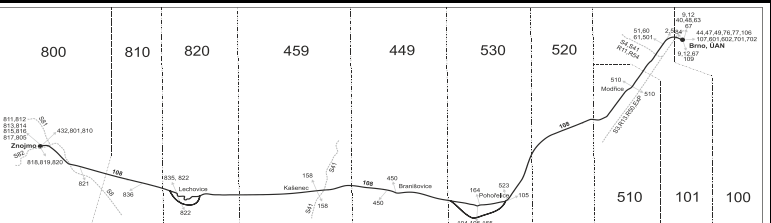

Vysvětlivky:

- ⇒ spoje navazující na linku 108
- (z) zastávka celodenně na znamení
- | spoj zastávkou projíždí
- ∩ spoj jede po jiné trase
- Δ spoj s bezbariérově přístupným vozidlem
- jede v pracovních dnech

- 50 nejede 29.10. a 30.10.
- 62 nejede 30.10.
- 64 jede od 1.9. do 28.9.
- 65 nejede od 1.9. do 28.9.
- 74 jede od 1.9. do 28.10.

Šťastnou cestu s IDS JMK

- Ⓜ jede v pátek
- Ⓜ jede v sobotu
- † jede v neděli a ve státem uznávané svátky
- řb nejede 27.9.
- 31 jede také 28.10. a 17.11.
- 32 nejede 28.9. a 28.10.
- 37 jede také 27.9.

- Vzhledem ke stavebnímu stavu zastávek nelze garantovat bezbariérový nástup do a výstup z vozidla na všech zastávkách.
- † spoj projíždí mezi zastávkami Modřice, Tyršova resp. Modřice, Brněnská a Pohořelice, průmyslová zóna východ přes tarifní zónu 520
- Δ Spoj s možností přepravy jízdních kol. Počet přepravovaných kol je kapacitně omezen na 20 ks.
- H ze zastávky Miroslav, rozc.4.0 pokračuje dále jako linka 158 do zastávky Hostěradice, nám.
- M ze zastávky Miroslav, rozc.4.0 pokračuje dále jako linka 158 do zastávky Miroslav, aut. st.
- V ze zastávky Znojmo, aut. nádr. pokračuje dále jako linka 817 do zastávky Vranov nad Dyjí, před hrází