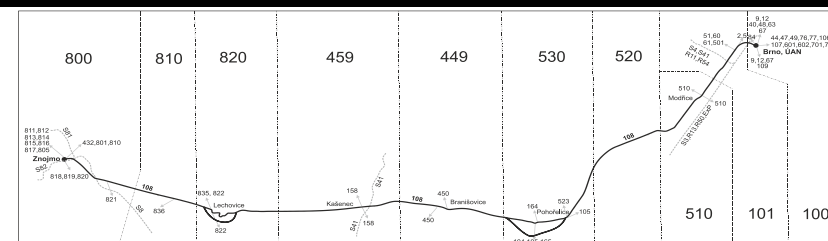

- 28 nejede 27.9.
- 41 jede také 27.9.
- 48 jede také 27.10. a 16.11.
- 62 nejede 30.10.
- 64 jede od 1.9. do 28.9.

Šťastnou cestu s IDS JMK

Vzhledem ke stavebnímu stavu zastávek nelze garantovat bezbariérový nástup do a výstup z vozidla na všech zastávkách.