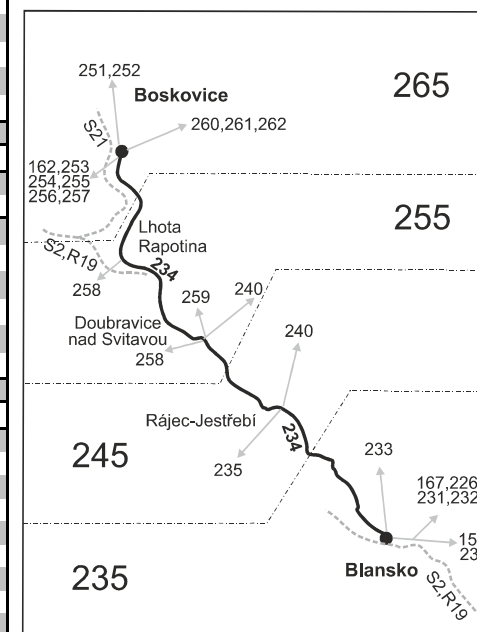

PRACOVNÍ DNY												SOBOTA + NEDĚLE					
Číslo spoje:		191	99	61	101	9	49	103	501	147	11	105	201	203	231	205	
Úsek	Zóna	Zastávka	♣ 50 ♿	♣	♣	♣	♣	♣	♣	♣	♣	♣	⊕ +	⊕ +	⊕ +	⊕ +	
265	Boskovice, 17.listopadu		14:36	14:51	15:21				17:21								
265	Boskovice, Sokolská		14:38	14:53	15:23				17:23								
265	Boskovice, nemocnice		}	}	}				18:53						13:59	16:18	
265	Boskovice, aut.st.		14:42	14:57	15:27	15:57	16:27		17:27	18:57	21:07	22:12	4:27	10:03	14:03	16:22	
265	Boskovice, Mánesova (z)		14:44	14:59	15:29	15:59	16:29		17:29	18:59	21:09	22:14	4:29	10:05	14:05	16:24	
255	Lhota Rapotina		14:48	15:03	15:33	16:03	16:33		17:33	19:03	21:13	22:18	4:33	10:09	14:09	16:28	
255	Doubravice, ZD 0.3		14:52	15:07	15:37	16:07	16:37		17:37	19:07	21:17	22:22	4:37	10:13	14:13	16:32	
255	Doubravice, nám.		14:53	15:08	15:38	16:08	16:38		17:38	19:08	21:18	22:23	4:38	10:14	14:14	16:33	
255	Doubravice, zahradnictví (z)		14:55	15:10	15:40	16:10	16:40		17:40	19:10	21:20	22:25	4:40	10:16	14:16	16:35	
245	Rájec-Jestřebí, Komenského		14:57	15:12	15:42	16:12	16:42		17:42	19:12	21:22	22:27	4:42	10:18	14:18	16:37	
245	Rájec-Jestřebí, nám.		14:59	15:14	15:44	16:14	16:44		17:44	♣18:16	19:14	21:24	22:29	4:44	10:20	14:20	16:39
	⇒ 240 Sloup		15:18	15:48	16:18	16:48						22:48					
245	Rájec-Jestřebí, pošta		15:01	15:16	15:46	16:16	16:46		17:46	}	19:16	21:26	22:31	4:46	10:22	14:22	16:41
	⇒ 235 Blansko			15:16		16:16											
	⇒ 235 Lomnice											22:40					
245	Ráječko			15:20	15:50	16:20	16:50	17:38	17:50	18:20	19:20	21:30	22:35	4:50	10:26	14:26	16:45
235	Blansko, Horní Lhota			15:23	15:53	16:23	16:53	17:41	17:53	18:23	19:23	21:33	22:38	4:53	10:29	14:29	16:48
235	Blansko, Bezručova			15:25	15:55	16:25	16:55	17:43	17:55	18:25	19:25	21:35	22:40	4:55	10:31	14:31	16:50
235	Blansko, nám.Republiky			15:28	15:58	16:28	16:58	17:46	17:58	18:28	19:28	21:38	22:42	4:58	10:34	14:34	16:53
235	Blansko, poliklinika			}	}	}	}	}	}	}	}	}	}	}	}	}	}
235	Blansko, Svitavská			15:30	16:00	16:30	17:00	17:48	18:00	18:30	19:30	21:40	22:44	5:00	10:36	14:36	16:55
	⇒ 152 Kuřim						17:08						5:13			17:16	
235	Blansko, aut.st.			15:32	16:02	16:32	17:02	17:50	18:02	18:32	19:32	21:42	22:46	5:02	10:38	14:38	16:57
	⇒ S2 Křenovice			15:42	16:14		17:14	18:04	18:14		20:04			5:29			
	⇒ R19 Brno					16:41				18:41							
	⇒ 152 Kuřim			15:38													
	⇒ 167 Vyškov				16:13		17:13										
	⇒ 222 Blansko							18:01			19:36						
	⇒ 223 Blansko			15:36		16:36				18:36	19:36						
	⇒ 231 Studnice			15:39	16:11	16:43				18:43				10:43	14:43		
	⇒ 232 Bousín			15:40		16:40					19:40				14:40		
	⇒ 233 Benešov			15:41		16:39				18:39				10:39	14:39		

Vysvětlivky:

- ⇒ spoje navazující na linku 234
- (z) zastávka celodenně na znamení
- }

- ⊕ jede v sobotu
- + jede v neděli a ve státem uznávané svátky
- 50 nejede 29.10. a 30.10.

- ♿ spoj s bezbariérově přístupným vozidlem
- ♣ jede v pracovních dnech

- ♣ Rájec-Jestřebí, náměstí - odjezd od stanoviště linky 240 ve směru Sloup (mimo Holešín)

Vzhledem ke stavebnímu stavu zastávek nelze garantovat bezbariérový nástup do a výstup z vozidla na všech zastávkách.

Šťastnou cestu s IDS JMK