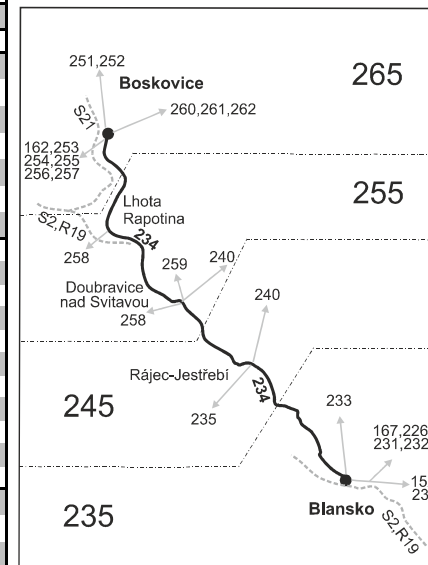

PRACOVNÍ DNY												SOBOTA + NEDĚLE					
Číslo spoje:		192	98	12	100	102	146	502	104	106	14	48	108	202	232	204	206		
Úsek	Zóna	Zastávka	♣⁵⁰ ♣	♣	♣	♣	♣	♣	♣	♣	♣	♣	♣	Ⓢ	Ⓢ	Ⓢ	Ⓢ		
	235 Blansko, aut.st.			14:55	15:25	15:55	16:24	17:25	17:57	18:25	19:25	20:33	22:20	22:49	7:05	13:25	15:38	18:38	
	235 Blansko, poliklinika			14:59	}	15:59	16:28	}	}	}	}	}	}	}	}	}	}	}	
	235 Blansko, Svitavská			}	15:27	}	}	17:27	17:59	18:27	19:27	20:35	22:22	22:51	7:07	13:27	}	18:40	
	235 Blansko, Poříčí			15:01	15:30	16:01	16:30	17:30	18:02	18:30	19:30	20:37	22:25	22:53	7:10	13:29	15:44	18:43	
	235 Blansko, Bezručova			15:04	15:33	16:04	16:33	17:33	18:05	18:33	19:33	20:40	22:28	22:56	7:13	13:32	15:47	18:46	
	235 Blansko, Horní Lhota			15:06	15:35	16:06	16:35	17:35	18:07	18:35	19:35	20:42	22:30	22:58	7:15	13:34	15:49	18:48	
	245 Ráječko			15:09	15:38	16:09	16:38	17:38	18:10	18:38	19:38	20:44	22:33	23:00	7:18	13:36	15:52	18:51	
	245 Rájec-Jestřebí, pošta			15:02	15:13	15:42	16:13	16:42	17:42	18:14	18:42	19:42	20:48	22:37	23:04	7:22	13:40	15:56	18:55
	⇒ 235 Lomnice											20:51	22:40						
	245 Rájec-Jestřebí, nám.			15:04	15:15	15:44	16:15	16:44	17:44	18:16	18:44	19:44	20:50	22:39	23:06	7:24	13:42	15:58	18:57
	⇒ 240 Sloup			15:18	15:48	16:18	16:48				18:48			22:48		13:48			
	245 Rájec-Jestřebí, Komenského			15:06	15:17	15:46	16:17	16:46	17:46		18:46	19:46	20:52		23:07	7:26	13:43	16:00	18:59
	255 Doubravice, zahradnictví (z)			15:08	15:19	15:48	16:19	16:48	17:48		18:48	19:48	20:54		23:09	7:28	13:45	16:02	19:01
	255 Doubravice, nám.			15:10	15:21	15:50	16:21	16:50	17:50		18:50	19:50	20:56		23:11	7:30	13:47	16:04	19:03
	255 Doubravice, ZD 0.3			15:11	15:22	15:51	16:22	16:51	17:51		18:51	19:51	20:57		23:12	7:31	13:48	16:05	19:04
	255 Lhota Rapotina			15:15	15:26	15:55	16:26	16:55	17:55		18:55	19:55	21:01		23:16	7:35	13:52	16:09	19:08
	265 Boskovice, Mánesova (z)			15:19	15:30	15:59	16:30	16:59	17:59		18:59	19:59	21:05		23:19	7:39	13:55	16:13	19:12
	265 Boskovice, aut.st.			15:21	15:32	16:01	16:32	17:01	18:01		19:01	20:01	21:07		23:21	7:41	13:57	16:15	19:14
	⇒ 250 Boskovice					16:03		17:01	18:01		19:02								
	⇒ 250 Skalice n.Svit.			15:27															23:36
	⇒ 251 Jevíčko			15:46	15:46	16:18		17:18	18:18						7:46				19:42
	⇒ 251 Skalice n.Svit.					16:11		17:11	18:10		19:11	20:11			8:11	14:11			
	⇒ 252 Boskovice							17:15											
	⇒ 253 Velké Opatovice				15:41		16:41												
	⇒ 254 Letovice						16:50		18:18		19:18								
	⇒ 255 Letovice					16:11		17:11											
	⇒ 256 Olešnice			15:46	16:19	16:46	17:16					♣⁴³21:16							
	⇒ 261 Prostějov					16:10		17:10	18:12		19:10				Ⓢ8:09	14:10			
	⇒ 262 Kořenec					16:15		17:15	18:15		19:15						16:15	19:15	
	265 Boskovice, nemocnice				}		}	18:03									13:59	16:17	
	265 Boskovice, 17.listopadu				15:35		16:35				19:04								23:24
	265 Boskovice, Sušilova ZŠ II																		

Vysvětlivky:

- ⇒ spoje navazující na linku 234
- (z) zastávka celodenně na znamení
- }

♣⁴³ nejede 16.11.

♣⁵⁰ nejede 29.10. a 30.10.

A pokračuje jako linka 240 do zastávky Sloup

Vzhledem ke stavebnímu stavu zastávek nelze garantovat bezbariérový nástup do a výstup z vozidla na všech zastávkách.

Šťastnou cestu s IDS JMK