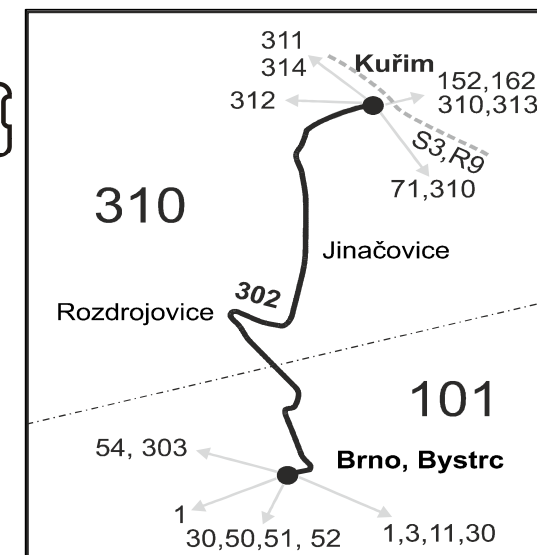

SOBOTA + NEDELE

Číslo spoje:		301	303	305	4007	201	461	4013	251	4017	253	4021	255	4025	257	4029	203	4033	205	4037	259	4041	261	4045	263	4049	463	4053	4055	
Úsek	Zóna	Zastávka	Ⓢ	Ⓢ	Ⓢ	Ⓢ	Ⓢ	Ⓢ	Ⓢ	Ⓢ	Ⓢ	Ⓢ	Ⓢ	Ⓢ	Ⓢ	Ⓢ	Ⓢ	Ⓢ	Ⓢ	Ⓢ	Ⓢ	Ⓢ	Ⓢ	Ⓢ	Ⓢ	Ⓢ	Ⓢ	Ⓢ	Ⓢ	
Nelze vydat	310 Kuřim, TE					6:14																								
	310 Kuřim, TOS					6:16			7:46				9:46				11:46					13:46				15:46				
	310 Kuřim, poliklinika					6:17			7:47				9:47				11:47					13:47				15:47				
	310 Kuřim, kult.dům					6:18			7:48				9:48				11:48					13:48				15:48				
	310 Kuřim, žel.st. příj.					6:21			7:51				9:51				11:51					13:51				15:51				
	⇒ 71 Brno, Kr. Pole								7:52																	15:52				
	310 Kuřim, žel.st. odj.	0:13	2:13	4:43		6:23	6:53		7:53				9:53				11:53					13:53				15:53				
	310 Kuřim, zámek	0:15	2:15	4:45		6:25	6:55		7:55				9:55				11:55					13:55				15:55				
	310 Kuřim, golfové hřiště (z)	0:18	2:18	4:48		6:28	6:58		7:58				9:58				11:58					13:58				15:58				
	310 Jinačovice	0:20	2:20	4:50		6:30	7:00		8:00		†9:00		10:00		†11:00		12:00		†13:00		14:00		†15:00		16:00		†17:00			

SOBOTA + NEDELE

Číslo spoje:		207	465	211	311	313	315	317	341
Úsek	Zóna	Zastávka	Ⓢ	Ⓢ	Ⓢ	Ⓢ	Ⓢ	Ⓢ	Ⓢ
Nelze vydat	310 Kuřim, TE				18:14				
	310 Kuřim, TOS				18:16			19:46	
	310 Kuřim, poliklinika				18:17			19:47	
	310 Kuřim, kult.dům				18:18			19:48	
	310 Kuřim, žel.st. příj.				18:21			19:51	
	⇒ 71 Brno, Kr. Pole							19:52	
	310 Kuřim, žel.st. odj.	18:23			19:53				22:13
	310 Kuřim, zámek	18:25			19:55				22:15
	310 Kuřim, golfové hřiště (z)	18:28			19:58				22:18
	310 Jinačovice	18:30	†19:05		20:00				22:20

Šťastnou cestu s IDS JMK

Vysvětlivky:

⇒ spoje navazující na linku 302

(z) zastávka celodenně na znamení

} spoj jede po jiné trase

Ⓢ spoj s bezbariérově přístupným vozidlem

Ⓢ jede v sobotu

† jede v neděli a ve státem uznávané svátky