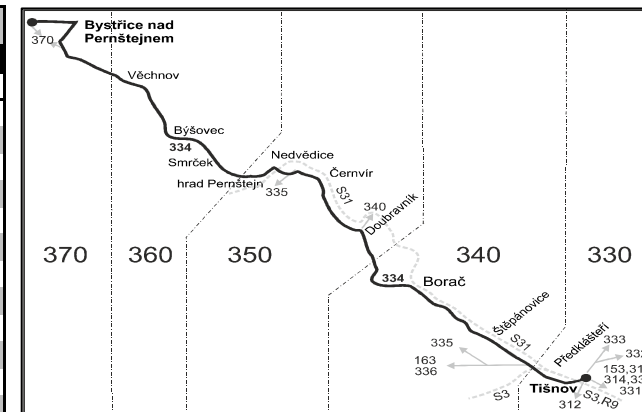

Vysvětlivky:

- ⇒ spoje navazující na linku 334
- (z) zastávka celodenně na znamení
- ⊗ jede v pracovních dnech

Šťastnou cestu s IDS JMK