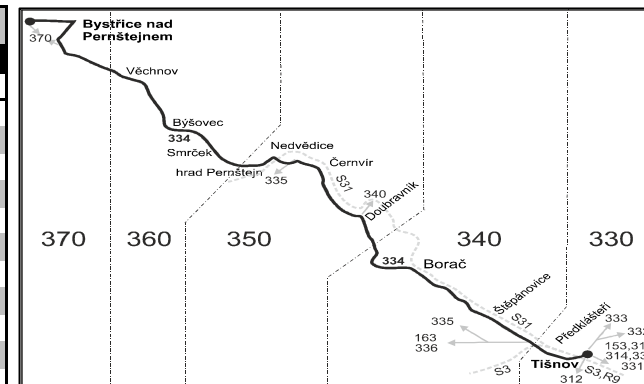

Číslo spoje:		71	102	51	104	106	108	53	110	112	55	114	116	118
Úsek	Zóna Zastávka	✕	✕	✕	✕	✕	✕	✕	✕	✕	✕	✕	✕	✕
	330 Tišnov, žel.st.	4:41	6:06	6:46	6:51	9:06	11:06	12:36	13:06	14:06	14:36	15:06	16:06	17:06
	330 Předklášteří, ObÚ	4:44	6:09	6:49	6:54	9:09	11:09	12:39	13:09	14:09	14:39	15:09	16:09	17:09
	330 Štěpánovice, rozc.1.7 (z)	4:45	6:10	6:50	6:55	9:10	11:10	12:40	13:10	14:10	14:40	15:10	16:10	17:10
	330 Předklášteří, Zetor šroubárna (z)	4:46	6:11	6:51	6:56	9:11	11:11	12:41	13:11	14:11	14:41	15:11	16:11	17:11
	340 Štěpánovice, ObÚ	4:47	6:12	6:52	6:57	9:12	11:12	12:42	13:12	14:12	14:42	15:12	16:12	17:12
	340 Štěpánovice, horní konec	4:49	6:14	6:54	6:59	9:14	11:14	12:44	13:14	14:14	14:44	15:14	16:14	17:14
	340 Borač, Vrby	4:52	6:17	6:57	7:02	9:17	11:17	12:47	13:17	14:17	14:47	15:17	16:17	17:17
	340 Borač		6:18	6:58	7:03	9:18	11:18		13:18	14:18		15:18	16:18	17:18
	350 Doubravník, Štěpnice		6:22		7:07	9:22	11:22		13:22	14:22		15:22	16:22	17:22
	350 Doubravník, nám.		6:23		7:08	9:23	11:23		13:23	14:23		15:23	16:23	17:23
	350 Černvír		6:26		7:11	9:26	11:26		13:26	14:26		15:26	16:26	17:26
	350 Nedvědice, rozc.Sejřek (z)		6:28		7:13	9:28	11:28		13:28	14:28		15:28	16:28	17:28
	350 Nedvědice, u zdrav.stř.		6:30		7:15	9:30	11:30		13:30	14:30		15:30	16:30	17:30
	350 Nedvědice, Pernštejn, u mostku		6:31		7:16	9:31	11:31		13:31	14:31		15:31	16:31	17:31
	350 Nedvědice, Pernštejn, hrad 0.1		6:32		7:17	9:32	11:32		13:32	14:32		15:32	16:32	17:32
	360 Býšovec, Smrček		6:34		7:19	9:34	11:34		13:34	14:34		15:34	16:34	17:34
	360 Býšovec		6:39		7:24	9:39	11:39		13:39	14:39		15:39	16:39	17:39
	360 Věchnov, rozc.lom		6:43		7:28	9:43	11:43		13:43	14:43		15:43	16:43	17:43
	360 Věchnov, u rybníka		6:44		7:29	9:44	11:44		13:44	14:44		15:44	16:44	17:44
	370 Věchnov, rozc.3.0		6:47		7:32	9:47	11:47		13:47	14:47		15:47	16:47	17:47
	370 Bystřice nad Pern., sídliště I		6:48		7:33	9:48	11:48		13:48	14:48		15:48	16:48	17:48
	370 Bystřice nad Pern., u mostu		6:50		7:35	9:50	11:50		13:50	14:50		15:50	16:50	17:50
	370 Bystřice nad Pern., aut.nádr.		6:53		7:38	9:53	11:53		13:53	14:53		15:53	16:53	17:53

Vysvětlivky:

(z) zastávka celodenně na znamení

✕ jede v pracovních dnech

Šťastnou cestu s IDS JMK