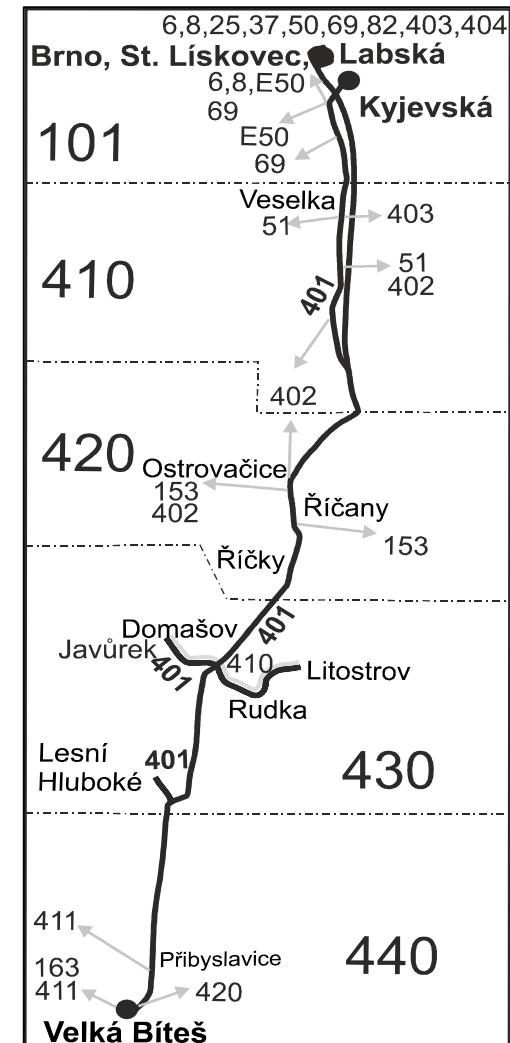

Číslo spoje:		151	153	155	157	159	161	163	165	167	
Úsek	Zóna	Zastávka	Ⓢ ♣	Ⓢ ♣	Ⓢ ♣	Ⓢ ♣	Ⓢ ♣	Ⓢ ♣	Ⓢ ♣	Ⓢ ♣	
Nelze vydat	101	Brno, Kyjevská	6:47	8:34	10:34	12:34	14:34	16:34	18:34	20:37	22:59
	101	Brno, Kurská (z)	6:47	8:34	10:34	12:34	14:34	16:34	18:34	20:37	22:59
	101	Brno, Dunajská	6:50	8:37	10:37	12:37	14:37	16:37	18:37	20:40	23:01
	101	Brno, Starý Lískovec, smyčka (z)	6:51	8:38	10:38	12:38	14:38	16:38	18:38	20:41	23:02
	101	Brno, Jemelkova (z)	6:52	8:39	10:39	12:39	14:39	16:39	18:39	20:42	23:03
	101	Brno, Skalní (z)	6:53	8:41	10:41	12:41	14:41	16:41	18:41	20:43	23:04
	101	Brno, Hoštická (z)	6:54	8:43	10:43	12:43	14:43	16:43	18:43	20:44	23:05
	101	Brno, Tranzitní plynovod (z)	6:55	8:44	10:44	12:44	14:44	16:44	18:44	20:45	23:06
	410	Troubsko, Kovopodnik (z)	6:56	8:45	10:45	12:45	14:45	16:45	18:45	20:46	23:06
	410	Troubsko, Veselka (z)	6:57	8:46	10:46	12:46	14:46	16:46	18:46	20:47	23:07
410	Popůvky, Vintrova	6:59	8:48	10:48	12:48	14:48	16:48	18:48	20:49	23:09	
410	Omice, Kývalka (z)	7:02	8:51	10:51	12:51	14:51	16:51	18:51	20:52	23:12	
420	Ostrovačice, nám. Viléma Mrštíka	7:06	8:55	10:55	12:55	14:55	16:55	18:55	20:56	23:16	
420	Říčany	7:08	8:58	10:58	12:58	14:58	16:58	18:58	20:58	23:18	
		⇒ 153 Tišnov							+23:01:00		
420	Říčany	7:12	9:02	11:02	13:02	15:02	17:02	19:02	21:02	23:22	
430	Domašov, Nový konec	7:14	9:04	11:04	13:04	15:04	17:04	19:04	21:04	23:24	
430	Domašov	7:16	9:06	11:06	13:06	15:06	17:06	19:06	21:06	23:26	
		⇒ 410 Litostrov			13:07	15:07	17:07				
430	Domašov, u hřbitova									23:27	
430	Javůrek									23:29	
430	Domašov, u hřbitova									23:31	
430	Domašov									23:32	
430	Rudka, u křížku									23:33	
430	Rudka									23:34	
430	Litostrov									23:38	
430	Rudka									23:41	
430	Rudka, u křížku									23:42	
430	Domašov									23:43	
430	Domašov, cestmistrovství (z)	7:18	9:08	11:08	13:08	15:08	17:08	19:08	21:08	23:45	
430	Zálesná Zhoř, rozc. (z)	7:19	9:09	11:09	13:09	15:09	17:09	19:09	21:09	23:46	
430	Lesní Hluboké	7:22	9:12		13:12		17:12		21:12	23:49	
440	Lesní Hluboké, motel 9 křížů	7:24	9:14	11:10	13:14	15:10	17:14	19:10	21:14	23:51	
440	Přibyslavice, motorest 9 křížů rozc. (z)	7:25	9:15	11:11	13:15	15:11	17:15	19:11	21:15	23:52	
440	Přibyslavice	7:27	9:17	11:13	13:17	15:13	17:17	19:13	21:17	23:54	
440	Velká Bíteš, cihelna (z)	7:29	9:19	11:15	13:19	15:15	17:19	19:15	21:19	23:56	
440	Velká Bíteš, nám.	7:31	9:21	11:17	13:21	15:17	17:21	19:17	21:21	23:58	
		⇒ 163 Tišnov		11:25							

Vysvětlivky:

1. ⇒ spoje navazující na linku 401
   - (z) zastávka celodenně na znamení
   - } spoj jede po jiné trase
   - ♣ spoj s bezbariérově přístupným vozidlem
   - Ⓢ jede v sobotu
   - ♣ jede v neděli a ve státem uznávané svátky
   - 28 nejede 27.9.
2. Vzhledem ke stavebnímu stavu zastávek nelze garantovat bezbariérový nástup do a výstup z vozidla na všech zastávkách.

Šťastnou cestu s IDS JMK