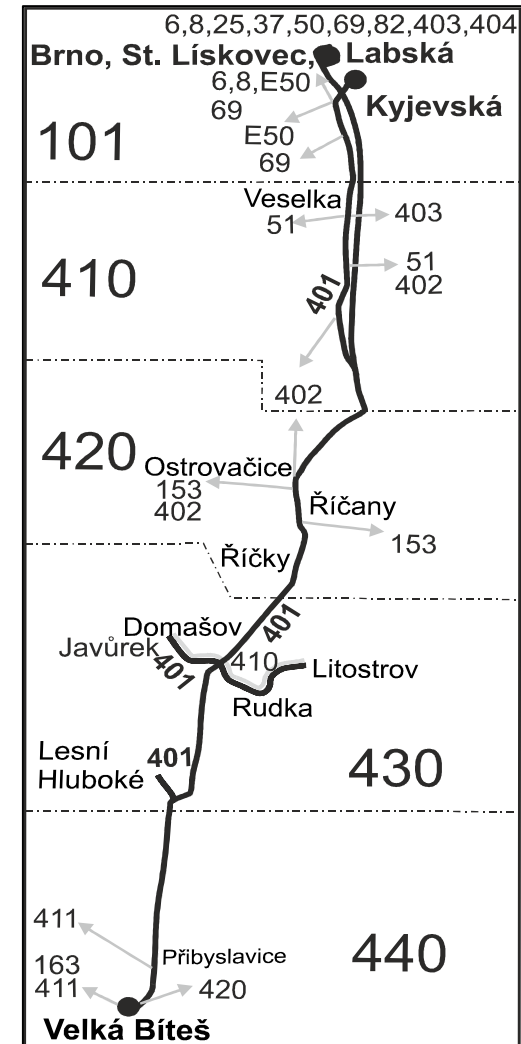

Úsek	Číslo spoje:	150	152	154	156	158	160	162	164
		Ⓢ ♿	Ⓢ ♿	Ⓢ ♿	Ⓢ ♿	Ⓢ ♿	Ⓢ ♿	Ⓢ ♿	Ⓢ ♿
Velká Bíteš - Domašov - Říčany - Brno (II. část)	440 Velká Bíteš, nám.	4:08	7:38	9:38	11:34	13:38	15:38	17:34	19:38
	440 Velká Bíteš, cihelna (z)	4:10	7:40	9:40	11:36	13:40	15:40	17:36	19:40
	440 Přibyslavice	4:12	7:42	9:42	11:38	13:42	15:42	17:38	19:42
	440 Přibyslavice, motorest 9 křížů rozc. (z)	4:14	7:44	9:44	11:40	13:44	15:44	17:40	19:44
	430 Lesní Hluboké	4:17	∩	∩	11:43	∩	∩	17:43	∩
	430 Lesní Hluboké, motel 9 křížů	4:19	7:45	9:45	11:45	13:45	15:45	17:45	19:45
	430 Zálesná Zhoř, rozc. (z)	4:20	7:46	9:46	11:46	13:46	15:46	17:46	19:46
	430 Domašov, cestmistrovství (z)	4:21	7:47	9:47	11:47	13:47	15:47	17:47	19:47
	430 Domašov	4:23	∩	∩	∩	∩	∩	∩	∩
	430 Rudka, u křížku	4:24	∩	∩	∩	∩	∩	∩	∩
	430 Rudka	4:25	∩	∩	∩	∩	∩	∩	∩
	430 Litostrov	4:29	∩	∩	∩	∩	∩	∩	∩
	430 Rudka	4:32	∩	∩	∩	∩	∩	∩	∩
	430 Rudka, u křížku	4:33	∩	∩	∩	∩	∩	∩	∩
	430 Domašov	4:34	∩	∩	∩	∩	∩	∩	∩
	430 Domašov, u hřbitova	4:35	∩	∩	∩	∩	∩	∩	∩
	430 Javůrek	4:37	∩	∩	∩	∩	∩	∩	∩
	430 Domašov, u hřbitova	4:39	∩	∩	∩	∩	∩	∩	∩
	430 Domašov	4:40	7:49	9:49	11:49	13:49	15:49	17:49	19:49
430 Domašov, Nový konec	4:42	7:51	9:51	11:51	13:51	15:51	17:51	19:51	
420 Říčky	4:44	7:53	9:53	11:53	13:53	15:53	17:53	19:53	
420 Říčany	4:48	7:58	9:58	11:58	13:58	15:58	17:58	19:58	
⇒ 153 Ivančice				12:00			18:00		
⇒ 402 Veverské Knínice		8:01	10:01	12:01	14:01	16:01	18:01	20:01	
420 Ostrovačice, Říčanská	4:49	7:59	9:59	11:59	13:59	15:59	17:59	19:59	
420 Ostrovačice, nám.Viléma Mrštíka	4:50	8:00	10:00	12:00	14:00	16:00	18:00	20:00	
410 Omice, Kývalka (z)	4:54	8:04	10:04	12:04	14:04	16:04	18:04	20:04	
410 Popůvky, Vintrova	4:57	8:08	10:08	12:08	14:08	16:08	18:08	20:07	
410 Troubsko, Veselka (z)	4:59	8:10	10:10	12:10	14:10	16:10	18:10	20:09	
⇒ 51 Brno, Bystrc		8:17	10:17	12:17	14:17	16:17	18:17	20:17	
410 Troubsko, Kovopodník (z)	5:00	8:11	10:11	12:11	14:11	16:11	18:11	20:10	
101 Brno, Tranzitní plynovod (z)	5:00	8:12	10:12	12:12	14:12	16:12	18:12	20:11	
101 Brno, Pražská (z)	5:01	8:13	10:13	12:13	14:13	16:13	18:13	20:12	
101 Brno, Skalní (z)	5:02	8:14	10:14	12:14	14:14	16:14	18:14	20:13	
101 Brno, Jemelkova (z)	5:03	8:15	10:15	12:15	14:15	16:15	18:15	20:14	
101 Brno, Starý Lískovec, smyčka	5:04	8:17	10:17	12:17	14:17	16:17	18:17	20:15	
⇒ N96 Brno, hl. nádr.	5:06								
101 Brno, Kurská (z)	5:04	8:17	10:17	12:17	14:17	16:17	18:17	20:15	
101 Brno, Kyjevská	5:06	8:20	10:20	12:20	14:20	16:20	18:20	20:17	

Vysvětlivky:

1. ⇒ spoje navazující na linku 401
   - (z) zastávka celodenně na znamení
   - ∩ spoj jede po jiné trase
   - ♿ spoj s bezbariérově přístupným vozidlem
   - Ⓢ jede v sobotu
   - † jede v neděli a ve státem uznávané svátky
2. Vzhledem ke stavebnímu stavu zastávek nelze garantovat bezbariérový nástup do a výstup z vozidla na všech zastávkách.

Šťastnou cestu s IDS JMK