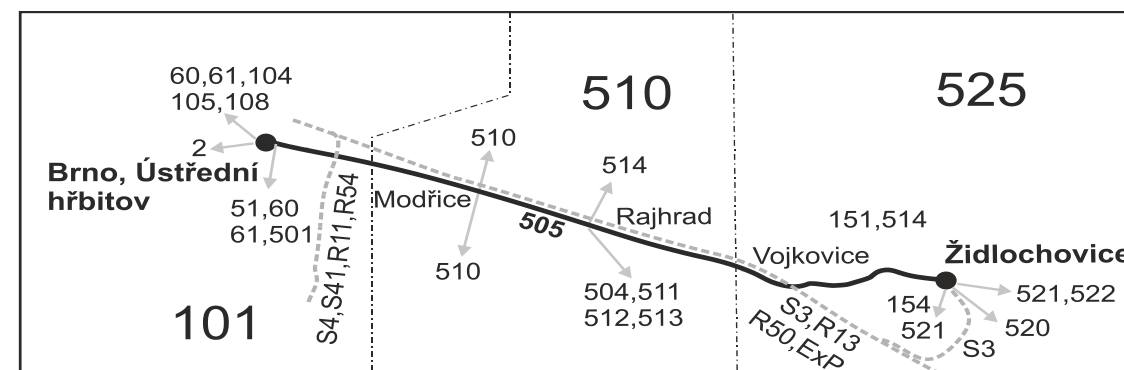

SOBOTA + NEDELE

Číslo spoje:		402	102	104	106	108	110	112	114	116	118	120	122
Úsek	Zóna Zastávka	⊕†	⊕†	⊕†	⊕†	⊕†	⊕†	⊕†	⊕†	⊕†	⊕†	⊕†	⊕†
100	Brno, Hlavní nádraží	3:00											
	Brno, Strážní (z)	3:04											
	Brno, Ústřední hřbitov	3:07											
	Brno, Novomoravská (z)	3:09											
101	Brno, Moravanské lány (z)	3:10											
	Brno, Moravanská (z)	3:12											
510	Modřice, Tyršova	3:14											
	Rajhrad, MěÚ	3:18											
510	Rajhrad, žel.st.	3:19	4:59	5:59	6:59	8:59	10:59	12:59	14:59	16:59	18:59	20:59	22:59
510	Holasice	3:21	5:01	6:01	7:01	9:01	11:01	13:01	15:01	17:01	19:01	21:01	23:01
525	Vojkovice, sídliště (z)	3:23	5:03	6:03	7:03	9:03	11:03	13:03	15:03	17:03	19:03	21:03	23:03
525	Vojkovice	3:24	5:04	6:04	7:04	9:04	11:04	13:04	15:04	17:04	19:04	21:04	23:04
525	Židlochovice, sídliště (z)	3:25	5:05	6:05	7:05	9:05	11:05	13:05	15:05	17:05	19:05	21:05	23:05
525	Židlochovice, aut.st.	3:28	5:08	6:08	7:08	9:08	11:08	13:08	15:08	17:08	19:08	21:08	23:08
	⇒ 521 Hustopeče		6:12										
	⇒ 522 Štbořice, Hustopeče		5:08		7:12	9:12	11:12	13:12	15:12	17:12	19:12	21:12	23:12
525	Židlochovice, žel.st.			6:10	7:10	9:10	11:10	13:10	15:10	17:10	19:10	21:10	23:10

Vysvětlivky:

⇒ spoje navazující na linku 505

(z) zastávka celodenně na znamení

⊕ spoj s bezbariérově přístupným vozidlem

HLN Odjíždíte až po odjezdu všech nočních linek jako poslední !!!

Vzhledem ke stavebnímu stavu zastávek nelze garantovat bezbariérový nástup do a výstup z vozidla na všech zastávkách.

× jede v pracovních dnech

⊕ jede v sobotu

† jede v neděli a ve státem uznávané svátky

50 nejede 29.10. a 30.10.

51 jede 29.10. a 30.10.

Šťastnou cestu s IDS JMK