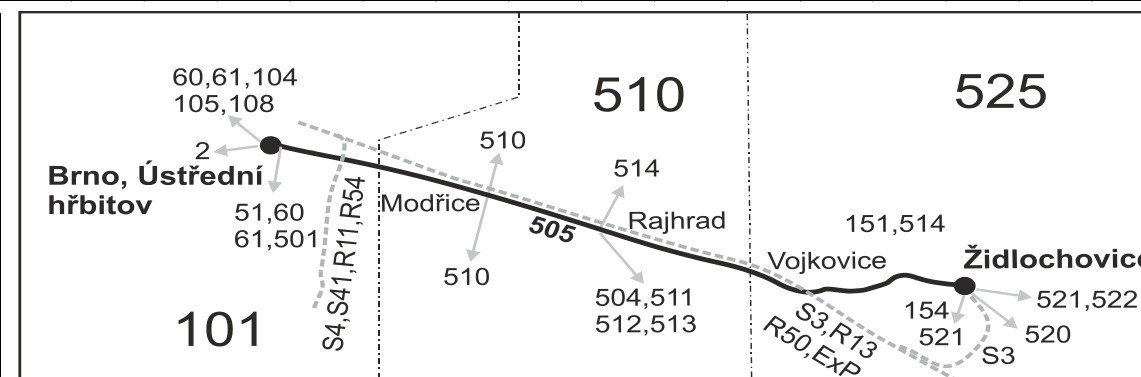

Číslo spoje:		401	101	103	105	107	109	111	113	115	117	119	121							
Úsek	Zóna Zastávka	⊕†	⊕†	⊕†	⊕†	⊕†	⊕†	⊕†	⊕†	⊕†	⊕†	⊕†	⊕†							
	525 Židlochovice, žel.st.		4:47	5:47	6:47	8:47	10:47	12:47	14:47	16:47	18:47	20:47	22:47							
	525 Židlochovice, aut.st.	2:22	4:48	5:48	6:48	8:48	10:48	12:48	14:48	16:48	18:48	20:48	22:48							
	525 Židlochovice, sídliště (z)	2:24	4:50	5:50	6:50	8:50	10:50	12:50	14:50	16:50	18:50	20:50	22:50							
	525 Vojkovice	2:26	4:52	5:52	6:52	8:52	10:52	12:52	14:52	16:52	18:52	20:52	22:52							
	525 Vojkovice, sídliště (z)	2:27	4:53	5:53	6:53	8:53	10:53	12:53	14:53	16:53	18:53	20:53	22:53							
	510 Holasice	2:30	4:56	5:56	6:56	8:56	10:56	12:56	14:56	16:56	18:56	20:56	22:56							
	510 Rajhrad, žel.st.	2:33	4:59	5:59	6:59	8:59	10:59	12:59	14:59	16:59	18:59	20:59	22:59							
	⇒ S3 Brno hl. n.		5:05	6:05	7:05	8:05	9:05	10:05	11:05	12:05	13:05	14:05	15:05	16:05	17:05	18:05	19:05	20:05	21:05	22:05
	⇒ 504 Pohořelice				7:00	8:00	9:00	10:00	11:00	12:00	13:00	14:00	15:00	16:00	17:00	18:00	19:00	20:00	21:00	22:00
	⇒ 504 Brno, Ústřední hřbitov		5:00	6:00	7:00	8:00	9:00	10:00	11:00	12:00	13:00	14:00	15:00	16:00	17:00	18:00	19:00	20:00	21:00	22:00
⇒ 514 Blučina		5:00	6:00	7:00	8:00	9:00	10:00	11:00	12:00	13:00	14:00	15:00	16:00	17:00	18:00	19:00	20:00	21:00	22:00	
510 Rajhrad, MěÚ	2:35																			
510 Modřice, Brněnská	2:41																			
101 Brno, Moravanská (z)	2:43																			
101 Brno, Moravanské lány (z)	2:44																			
101 Brno, Ořechovská	2:46																			
101 Brno, Ústřední hřbitov	2:48																			
100 Brno, Strážní (z)	2:51																			
100 Brno, Hlavní nádraží	2:55																			

Vysvětlivky:

- ⇒ spoje navazující na linku 505
- (z) zastávka celodenně na znamení
- ♿ spoj s bezbariérově přístupným vozidlem
- × jede v pracovních dnech
- ⊕ jede v pátek
- ⊙ jede v sobotu
- † jede v neděli a ve státem uznávané svátky
- 48 jede také 27.10. a 16.11.
- 50 nejede 29.10. a 30.10.
- 51 jede 29.10. a 30.10.

Šťastnou cestu s IDS JMK

Vzhledem ke stavebnímu stavu zastávek nelze garantovat bezbariérový nástup do a výstup z vozidla na všech zastávkách.