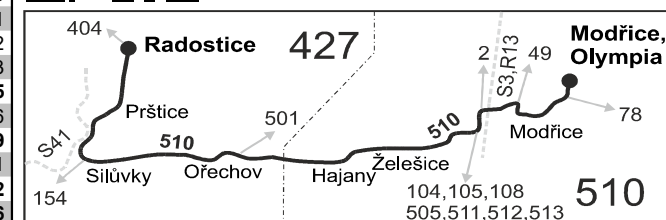

SOBOTA + NEDELE										
121	123	103	105	107	109	111	113	115	117	119
⊗† ♣	⊗† ♣	⊗† ♣	⊗† ♣	⊗† ♣	⊗† ♣	⊗† ♣	⊗† ♣	⊗† ♣	⊗† ♣	⊗† ♣
		6:17	8:17	10:17	12:17	14:17	16:17	18:17	20:17	22:47
		6:19	8:19	10:19	12:19	14:19	16:19	18:19	20:19	22:49
		6:20	8:20	10:20	12:20	14:20	16:20	18:20	20:20	22:50
		6:23	8:23	10:23	12:23	14:23	16:23	18:23	20:23	22:53
		6:24	8:24	10:24	12:24	14:24	16:24	18:24	20:24	22:54
		6:25	8:25	10:25	12:25	14:25	16:25	18:25	20:25	22:55
		6:26	8:26	10:26	12:26	14:26	16:26	18:26	20:26	22:56
		6:42	8:42	10:42	12:42	14:42	16:42	18:42	20:42	
		6:30	8:30	10:30	12:30	14:30	16:30	18:30	20:30	
0:31	1:31	6:31	8:31	10:31	12:31	14:31	16:31	18:31	20:31	23:01
0:32	1:32	6:32	8:32	10:32	12:32	14:32	16:32	18:32	20:32	23:02
0:35	1:35	6:35	8:35	10:35	12:35	14:35	16:35	18:35	20:35	23:05
0:36	1:36	6:36	8:36	10:36	12:36	14:36	16:36	18:36	20:36	23:06
0:36	1:36	6:37	8:37	10:37	12:37	14:37	16:37	18:37	20:37	23:06
0:37	1:37	6:38	8:38	10:38	12:38	14:38	16:38	18:38	20:38	23:07
0:39	1:39	6:40	8:40	10:40	12:40	14:40	16:40	18:40	20:40	23:09
0:41	1:41	6:42	8:42	10:42	12:42	14:42	16:42	18:42	20:42	23:11
0:42	1:42	6:43	8:43	10:43	12:43	14:43	16:43	18:43	20:43	23:12
0:43	1:43	6:44	8:44	10:44	12:44	14:44	16:44	18:44	20:44	23:13
0:45	1:45	6:46	8:46	10:46	12:46	14:46	16:46	18:46	20:46	23:15
		6:47			12:47			18:47		23:16
		6:50			12:50			18:50		23:19
		6:52			12:52			18:52		23:21
		6:53			12:53			18:53		23:22
		6:57			12:57			18:57		23:26

Vysvětlivky:

⇒ spoje navazující na linku 510

(o) zastávka od 20 do 5 hodin na znamení

(z) zastávka celodenně na znamení

♣ spoj s bezbariérově přístupným vozidlem

Vzhledem ke stavebnímu stavu zastávek nelze garantovat bezbariérový nástup do a výstup z vozidla na všech zastávkách.

⊗ jede v pracovních dnech

♣ jede v sobotu

† jede v neděli a ve státem uznávané svátky

Šťastnou cestu s IDS JMK