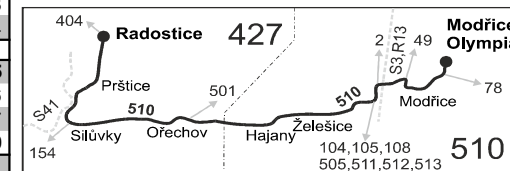

SOBOTA + NEDĚLE

120	122	102	104	106	108	110	112	114	116	118
Ⓢ ♂	Ⓢ ♂	Ⓢ ♂	Ⓢ ♂	Ⓢ ♂	Ⓢ ♂	Ⓢ ♂	Ⓢ ♂	Ⓢ ♂	Ⓢ ♂	Ⓢ ♂
		4:30	7:00			13:00			19:00	
		4:33	7:03			13:03			19:03	
		4:34	7:04			13:04			19:04	
		4:36	7:06			13:06			19:06	
		4:39	7:09			13:09			19:09	
0:11	1:11	4:41	7:11	9:11	11:11	13:11	15:11	17:11	19:11	21:12
0:13	1:13	4:43	7:13	9:13	11:13	13:13	15:13	17:13	19:13	21:14
0:15	1:15	4:45	7:15	9:15	11:15	13:15	15:15	17:15	19:15	21:15
0:16	1:16	4:46	7:16	9:16	11:16	13:16	15:16	17:16	19:16	21:16
0:18	1:18	4:48	7:18	9:18	11:18	13:18	15:18	17:18	19:18	21:18
0:20	1:20	4:50	7:20	9:20	11:20	13:20	15:20	17:20	19:20	21:20
0:22	1:22	4:52	7:22	9:22	11:22	13:22	15:22	17:22	19:22	21:22
0:23	1:23	4:53	7:23	9:23	11:23	13:23	15:23	17:23	19:23	21:23
0:24	1:24	4:54	7:24	9:24	11:24	13:24	15:24	17:24	19:24	21:24
0:28	1:28	4:58	7:28	9:28	11:28	13:28	15:28	17:28	19:28	21:28
			7:30	9:30	11:30	13:30	15:30	17:30	19:30	21:29
0:30	1:30	5:00								
		4:59	7:29	9:29	11:29	13:29	15:29	17:29	19:29	21:29
		5:02	7:32	9:32	11:32	13:32	15:32	17:32	19:32	21:32
			7:47	9:47	11:47	13:47	15:47	17:47	19:47	21:47
			7:42	9:42	11:42	13:42	15:42	17:42	19:42	21:42
		5:03	7:33	9:33	11:33	13:33	15:33	17:33	19:33	21:33
		5:04	7:34	9:34	11:34	13:34	15:34	17:34	19:34	21:34
			7:39	9:40	11:40	13:40	15:40	17:40	19:40	21:43
		5:05	7:35	9:35	11:35	13:35	15:35	17:35	19:35	21:35
		5:06	7:36	9:36	11:36	13:36	15:36	17:36	19:36	21:36
		5:07	7:37	9:37	11:37	13:37	15:37	17:37	19:37	21:37
		5:10	7:40	9:40	11:40	13:40	15:40	17:40	19:40	21:40
		5:10	7:44	9:44	11:44	13:44	15:44	17:44	19:44	

Vysvětlivky:

⇒ spoje navazující na linku 510

(z) zastávka celodenně na znamení

♂ spoj s bezbariérově přístupným vozidlem

Vzhledem ke stavebnímu stavu zastávek nelze garantovat bezbariérový nástup do a výstup z vozidla na všech zastávkách.

⚡ jede v pracovních dnech

Ⓢ jede v sobotu

† jede v neděli a ve státem uznávané svátky

Šťastnou cestu s IDS JMK