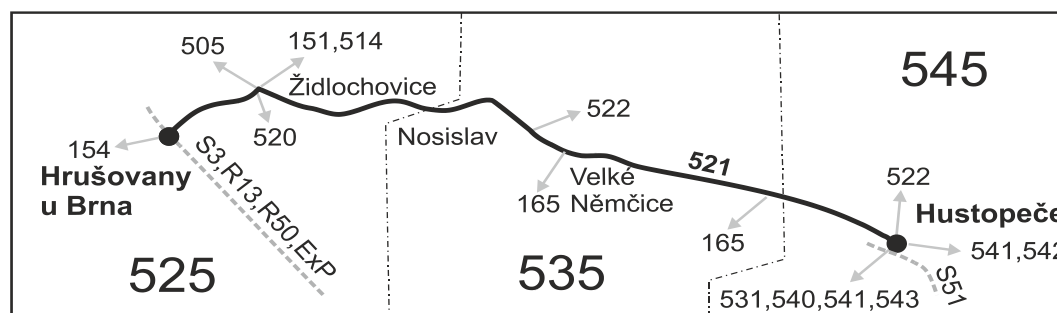

SOBOTA + NEDELE

Úsek	Číslo spoje:	300	262	264	266	268	270	272
Zóna	Zastávka	Ⓞ ♣	Ⓞ ♣	Ⓞ ♣	Ⓞ ♣	Ⓞ ♣	Ⓞ ♣	Ⓞ ♣
	545 Hustopeče, aut.nádr.	2:01	5:21	7:21	9:21	13:21	17:21	22:21
	545 Hustopeče, nemocnice	2:03	5:24	7:24	9:24	13:24	17:24	22:24
	545 Starovice, rozc.1.0 (z)	2:05	5:27	7:27	9:27	13:27	17:27	22:27
	535 Velké Němčice, Nová Ves (z)	2:07	5:29	7:29	9:29	13:29	17:29	22:29
	535 Velké Němčice, ZD	2:09	5:32	7:32	9:32	13:32	17:32	22:32
	535 Velké Němčice, Brněnská	2:10	5:34	7:34	9:34	13:34	17:34	22:34
	535 Velké Němčice, Boudky (z)	2:11	5:35	7:35	9:35	13:35	17:35	22:35
	535 Nosislav, Pod kopcem	2:12	5:36	7:36	9:36	13:36	17:36	22:36
	535 Nosislav, Městečko	2:13	5:37	7:37	9:37	13:37	17:37	22:37
	535 Nosislav, Kroužek	2:14	5:38	7:38	9:38	13:38	17:38	22:38
	525 Židlochovice, nábreží (z)	2:18	5:42	7:42	9:42	13:42	17:42	22:42
	525 Židlochovice, aut.st.	2:21	5:45	7:45	9:45	13:45	17:45	22:45
	⇒ 505 Rajhrad	2:22	5:48					22:48
	525 Židlochovice, žel.st.		5:47	7:47	9:47	13:47	17:47	22:47
	⇒ S3 Brno		5:54	7:54	9:54	13:54	17:54	

Vysvětlivky:

- ⇒ spoje navazující na linku 521
- (z) zastávka celodenně na znamení
- ∩ spoj jede po jiné trase
- ♣ spoj s bezbariérově přístupným vozidlem
- ⌘ jede v pracovních dnech
- Ⓞ jede v sobotu
- † jede v neděli a ve státem uznávané svátky
- B z Židlochovice, aut. st. pokračuje jako linka 505 do Brna
- 50 nejede 29.10. a 30.10.

Šťastnou cestu s IDS JMK