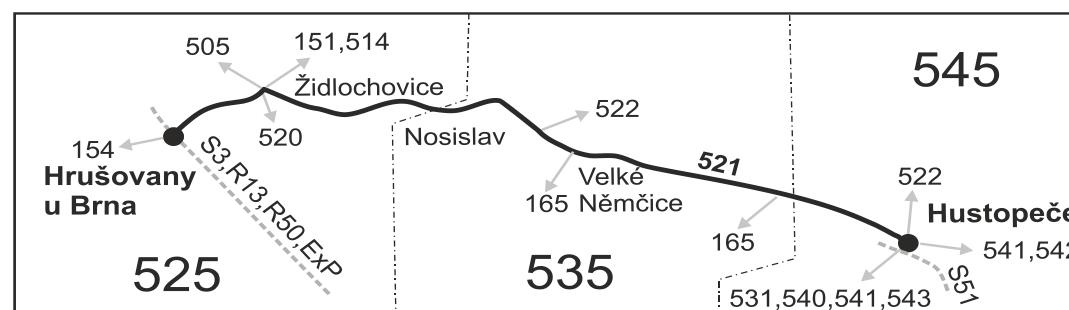

## SOBOTA + NEDELE

Úsek	Číslo spoje:	299	261	263	265	267	269
	Zóna	⊕	⊕	⊕	⊕	⊕	⊕
	Zastávka	♣					
	<b>525 Hrušovany u Brna, žel.st.</b>	1:06					
	525 Hrušovany u Brna, ObÚ	1:07					
	525 Židlochovice, škola	1:09					
	<b>525 Židlochovice, žel.st.</b>	∩	6:10	8:10	10:10	14:10	18:10
	525 Židlochovice, aut.st.	1:11	6:12	8:12	10:12	14:12	18:12
	525 Židlochovice, nábřeží (z)	1:12	6:13	8:13	10:13	14:13	18:13
	535 Nosislav, Kroužek	1:15	6:17	8:17	10:17	14:17	18:17
	535 Nosislav, Městečko	1:16	6:19	8:19	10:19	14:19	18:19
	535 Nosislav, Pod kopcem	1:17	6:20	8:20	10:20	14:20	18:20
	535 Velké Němčice, Boudky (z)	1:18	6:21	8:21	10:21	14:21	18:21
	<b>535 Velké Němčice, Brněnská</b>	1:20	6:23	8:23	10:23	14:23	18:23
	535 Velké Němčice, ZD	1:21	6:24	8:24	10:24	14:24	18:24
	535 Velké Němčice, Nová Ves (z)	1:23	6:27	8:27	10:27	14:27	18:27
	545 Starovice, rozc.1.0 (z)	1:25	6:29	8:29	10:29	14:29	18:29
	545 Hustopeče, nemocnice	1:28	6:32	8:32	10:32	14:32	18:32
	<b>545 Hustopeče, aut.nádr.</b>	1:31	6:35	8:35	10:35	14:35	18:35
	⇒ 543 Šakvice, žel. st.		6:44	8:44	10:44	14:44	18:44

## Vysvětlivky:

- ⇒ spoje navazující na linku 521
  - (z) zastávka celodenně na znamení
  - ∩ spoj jede po jiné trase
  - ♣ spoj s bezbariérově přístupným vozidlem
  - ⊗ jede v pracovních dnech
  - ⊕ jede v sobotu
  - ⊕+ jede v neděli a ve státem uznávané svátky
  - 50 nejede 29.10. a 30.10.
  - 51 jede 29.10. a 30.10.
- Vzhledem ke stavebnímu stavu zastávek nelze garantovat bezbariérový nástup do a výstup z vozidla na všech zastávkách.