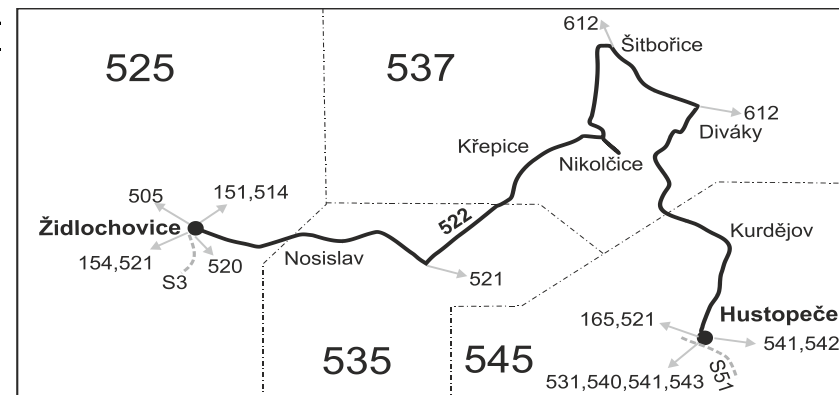

Usek	Číslo spoje:	241	255	243	257	245	259	247	261	251	253
Zóna	Zastávka	Ⓢ†	Ⓢ†	Ⓢ†	Ⓢ†	Ⓢ†	Ⓢ†	Ⓢ†	Ⓢ†	Ⓢ†	Ⓢ†
525	Židlochovice, žel.st.		7:10	9:10	11:10	13:10	15:10	17:10	19:10	21:10	23:10
	Židlochovice, aut.st.	5:08	7:12	9:12	11:12	13:12	15:12	17:12	19:12	21:12	23:12
	Židlochovice, nábřeží (z)	5:09	7:13	9:13	11:13	13:13	15:13	17:13	19:13	21:13	23:13
	535 Nosislav, Kroužek	5:12	7:17	9:17	11:17	13:17	15:17	17:17	19:17	21:17	23:17
535	Nosislav, Městečko	5:13	7:19	9:19	11:19	13:19	15:19	17:19	19:19	21:19	23:19
	535 Nosislav, Pod kopcem	5:14	7:20	9:20	11:20	13:20	15:20	17:20	19:20	21:20	23:20
	535 Velké Němčice, Boudky (z)	5:15	7:21	9:21	11:21	13:21	15:21	17:21	19:21	21:21	23:21
535	Velké Němčice	5:17	7:23	9:23	11:23	13:23	15:23	17:23	19:23	21:23	23:23
	537 Křepice, škola	5:21	7:27	9:27	11:27	13:27	15:27	17:27	19:27	21:27	23:27
	537 Křepice, dolní	5:22	7:28	9:28	11:28	13:28	15:28	17:28	19:28	21:28	23:28
	537 Nikolčice, ZD (z)	5:25	7:31	9:31	11:31	13:31	15:31	17:31	19:31	21:31	23:31
	537 Nikolčice, škola	5:27	7:33	9:33	11:33	13:33	15:33	17:33	19:33	21:33	23:33
537	Šitbořice, Nikolčická	5:31	7:37	9:37	11:37	13:37	15:37	17:37	19:37	21:37	23:37
	⇒ 612 Boleradice	5:54	7:54	9:54	11:54	13:54	15:54	17:54	19:54		23:37
	537 Šitbořice, na kopci	5:33	7:39	9:39	11:39	13:39	15:39	17:39	19:39	21:39	
	537 Diváky, dílny (z)	5:36	7:42	9:42	11:42	13:42	15:42	17:42	19:42	21:42	
537	Diváky, ObÚ	5:39	7:45	9:45	11:45	13:45	15:45	17:45	19:45	21:45	
	537 Nikolčice, rozc.1.0 (z)	5:43	7:49	9:49	11:49	13:49	15:49	17:49	19:49	21:49	
	545 Kurdějov, u penzionu	5:48	7:54	9:54	11:54	13:54	15:54	17:54	19:54	21:54	
	545 Kurdějov, most	5:49	7:55	9:55	11:55	13:55	15:55	17:55	19:55	21:55	
	545 Hustopeče, cihelna (z)	5:53	7:59	9:59	11:59	13:59	15:59	17:59	19:59	21:59	
545	Hustopeče, aut.nádr.	5:56	8:02	10:02	12:02	14:02	16:02	18:02	20:02	22:02	
	⇒ 541 Klobouky u B.		8:26					18:26			
	⇒ 543 Šakvice, žel. st.	Ⓢ5:56			12:02		16:03				

Vysvětlivky:

- ⇒ spoje navazující na linku 522
- (z) zastávka celodenně na znamení
- Ⓢ jede v sobotu
- † jede v neděli a ve státem uznávané svátky

Šťastnou cestu s IDS JMK