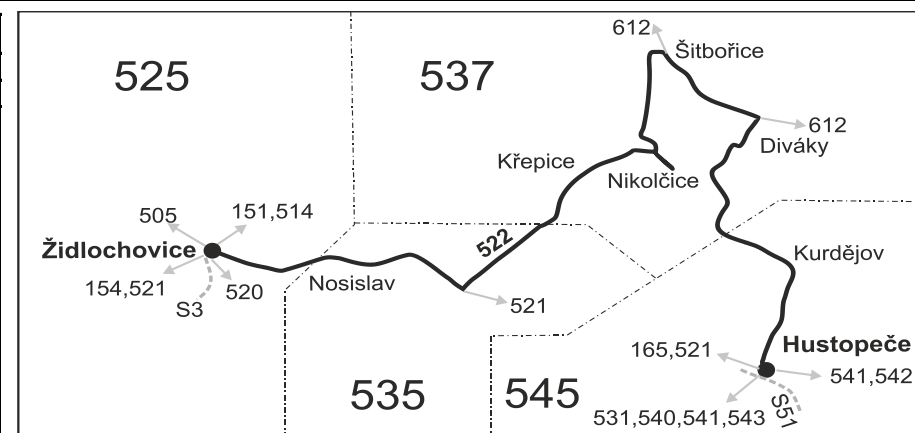

Vysvětlivky:

- ⇒ spoje navazující na linku 522
- (z) zastávka celodenně na znamení
- }

× jede v pracovních dnech
50 nejede 29.10. a 30.10.

Šťastnou cestu s IDS JMK

SOBOTA + NEDELE

Usek	Číslo spoje:	242	252	244	254	246	256	248	258	250
Zóna	Zastávka	ⓐ†	ⓐ†	ⓐ†	ⓐ†	ⓐ†	ⓐ†	ⓐ†	ⓐ†	ⓐ†
	545 Hustopeče, aut.nádr.		5:54	7:54	9:54	11:54	13:54	15:54	17:54	19:54
	545 Hustopeče, cihelna (z)		5:57	7:57	9:57	11:57	13:57	15:57	17:57	19:57
	545 Kurdějov, na kopci		6:00	8:00	10:00	12:00	14:00	16:00	18:00	20:00
	545 Kurdějov, most		6:01	8:01	10:01	12:01	14:01	16:01	18:01	20:01
	545 Kurdějov, u penzionu		6:02	8:02	10:02	12:02	14:02	16:02	18:02	20:02
	537 Nikolčice, rozc. 1.0 (z)		6:07	8:07	10:07	12:07	14:07	16:07	18:07	20:07
	537 Diváky, ObÚ		6:11	8:11	10:11	12:11	14:11	16:11	18:11	20:11
	537 Diváky, dílny (z)		6:12	8:12	10:12	12:12	14:12	16:12	18:12	20:12
	537 Šitbořice, na kopci		6:15	8:15	10:15	12:15	14:15	16:15	18:15	20:15
	537 Šitbořice, ObÚ		6:17	8:17	10:17	12:17	14:17	16:17	18:17	20:17
	537 Šitbořice, Nikolčická	4:19	6:19	8:19	10:19	12:19	14:19	16:19	18:19	20:19
	537 Nikolčice, škola	4:23	6:23	8:23	10:23	12:23	14:23	16:23	18:23	20:23
	537 Nikolčice, ZD (z)	4:25	6:25	8:25	10:25	12:25	14:25	16:25	18:25	20:25
	537 Křepice, dolní	4:28	6:28	8:28	10:28	12:28	14:28	16:28	18:28	20:28
	537 Křepice, škola	4:29	6:29	8:29	10:29	12:29	14:29	16:29	18:29	20:29
	535 Velké Němčice	4:34	6:34	8:34	10:34	12:34	14:34	16:34	18:34	20:34
	535 Velké Němčice, Boudky (z)	4:35	6:35	8:35	10:35	12:35	14:35	16:35	18:35	20:35
	535 Nosislav, Pod kopcem	4:36	6:36	8:36	10:36	12:36	14:36	16:36	18:36	20:36
	535 Nosislav, Městečko	4:37	6:37	8:37	10:37	12:37	14:37	16:37	18:37	20:37
	535 Nosislav, Kroužek	4:38	6:38	8:38	10:38	12:38	14:38	16:38	18:38	20:38
	525 Židlochovice, nábřeží (z)	4:42	6:42	8:42	10:42	12:42	14:42	16:42	18:42	20:42
	525 Židlochovice, aut.st.	4:45	6:45	8:45	10:45	12:45	14:45	16:45	18:45	20:45
	⇒ 505 Rajhrad	4:48	6:48	8:48	10:48	12:48	14:48	16:48	18:48	20:48
	525 Židlochovice, žel.st.	4:47	6:47	8:47	10:47	12:47	14:47	16:47	18:47	20:47
	⇒ S3 Brno	4:54	6:54	8:54	10:54	12:54	14:54	16:54	18:54	20:54