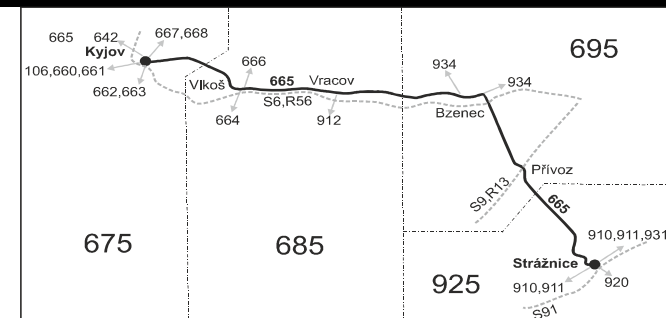

Vysvětlivky:

- ⇒ spoje navazující na linku 665
- ↳ spoje na sebe navazují bez přestupu
- (z) zastávka celodenně na znamení
- }
- spoje jedou po jiné trase
- × spoj s bezbariérově přístupným vozidlem
- × jede v pracovních dnech

- ① jede v pondělí
- ② jede v úterý
- ③ jede ve středu
- ④ jede ve čtvrtek
- ⑤ jede v pátek

Šťastnou cestu s IDS JMK

44 jede také 27.10. a 16.11.

49 nejede 28.9., 27.10., 28.10., 16.11. a 17.11.

50 nejede 29.10. a 30.10.

Vzhledem ke stavebnímu stavu zastávek nelze garantovat bezbariérový nástup do a výstup z vozidla na všech zastávkách.

S ze zastávky Bzenec, nám pokračuje do Strážnice. Úsekové jízdenky vydané mezi zastávkami Bzenec, Nový Svět a Bzenec, nám platí i v navazujícím spoji.