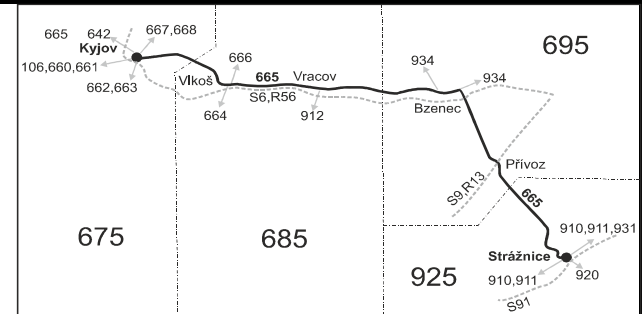

Vysvětlivky:

- ⇒ spoje navazující na linku 665
- ↳ přestup na navazující spoj
- (z) zastávka celodenně na znamení
- }
- spoj jede po jiné trase

Šťastnou cestu s IDS JMK

☒ spoj s bezbariérově přístupným vozidlem

☒ jede v pracovních dnech

50 nejede 29.10. a 30.10.

Vzhledem ke stavebnímu stavu zastávek nelze garantovat bezbariérový nástup do a výstup z vozidla na všech zastávkách.