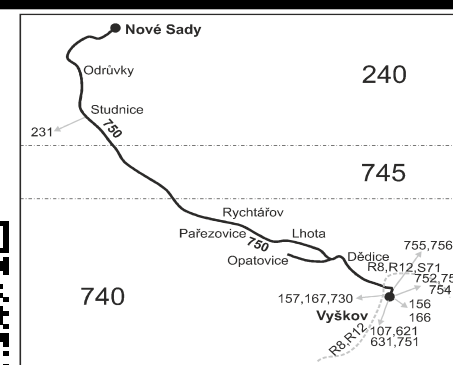

Vysvětlivky:

- ⇒ spoje navazující na linku 750
- (z) zastávka celodenně na znamení
- }
- ♣ spoj s bezbariérově přístupným vozidlem
- ⌘ jede v pracovních dnech
- ⊕ jede v sobotu
- ⊗ jede v neděli
- + jede v neděli a ve státem uznávané svátky
- 27 jede také 28.10. a 17.11.
- 31 nejede 27.9., jede také 28.9.
- 69 nejede 28.10. a 17.11.
- 85 nejede 27.9. a 15.11.

Šťastnou cestu s IDS JMK

Vzhledem ke stavebnímu stavu zastávek nelze garantovat bezbariérový nástup do a výstup z vozidla na všech zastávkách.

♣ Spoj s možností přepravy jízdních kol mezi zastávkami označenými symbolem jízdního kola v období od 23. 5. do 28. 9. 2020. Počet přepravovaných kol je kapacitně omezen na 20 ks.