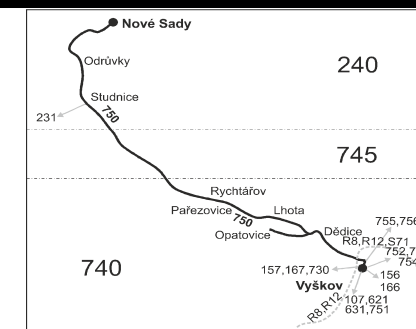

Vysvětlivky:

- ⇒ spoje navazující na linku 750
- (z) zastávka celodenně na znamení
- }
- ⊕ spoj jede po jiné trase
- ⊕ spoj s bezbariérově přístupným vozidlem
- × jede v pracovních dnech
- ⊕ jede v sobotu
- ⊕ jede v neděli
- ⊕ jede v neděli a ve státem uznávané svátky
- ⊕ jede také 28.10. a 17.11.
- ⊕ nejede 27.9., jede také 28.9.
- ⊕ nejede 28.10. a 17.11.

Šťastnou cestu s IDS JMK

Vzhledem ke stavebnímu stavu zastávek nelze garantovat bezbariérový nástup do a výstup z vozidla na všech zastávkách.

Spoj s možností přepravy jízdních kol mezi zastávkami označenými symbolem jízdního kola v období od 23. 5. do 28. 9. 2020. Počet přepravovaných kol je kapacitně omezen na 20 ks.