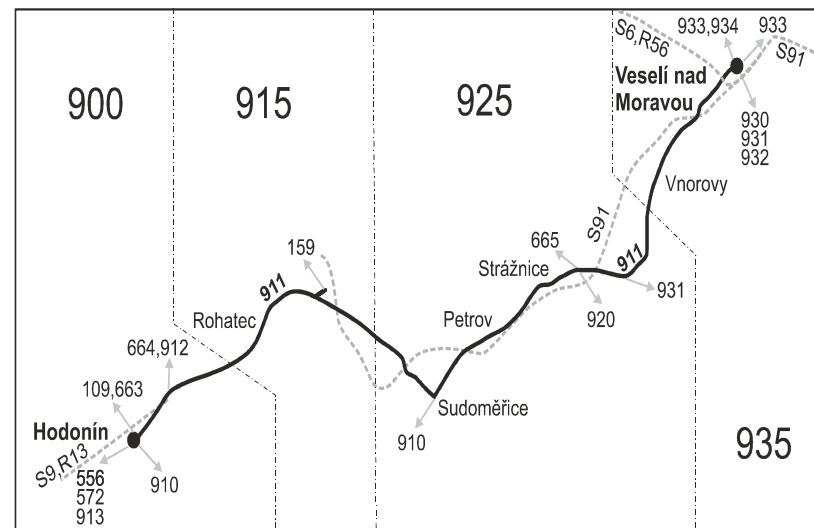

Číslo spoje:		301	331	333	361	381	
Úsek	Zóna	Zastávka	Ⓢ†	Ⓢ† ♿	Ⓢ† ♿	Ⓢ†	
	900	Hodonín, aut.nádr.	6:20	8:20	12:20	14:20	18:20
	900	Hodonín, rest.Morava	6:24	8:24	12:24	14:24	18:24
	900	Hodonín, nemocnice-lázně	6:26	8:26	12:26	14:26	18:26
	900	Hodonín, vodárna (z)	6:29	8:29	12:29	14:29	18:29
	915	Rohatec, Smíchov	6:31	8:31	12:31	14:31	18:31
	915	Rohatec, nám.	6:33	8:33	12:33	14:33	18:33
	915	Rohatec, na kopci	6:35	8:35	12:35	14:35	18:35
	915	Rohatec, Kolonie, Maryša	6:38	8:38	12:38	14:38	18:38
	925	Sudoměřice, ObÚ	6:45	8:45	12:45	14:45	18:45
	925	Sudoměřice, křiž.	6:47	8:47	12:47	14:47	18:47
	925	Petrov	6:51	8:51	12:51	14:51	18:51
	925	Strážnice, Skalická brána	6:56	8:56	12:56	14:56	18:56
	925	Strážnice, aut.st.	6:58	8:58	12:58	14:58	18:58
		⇒ 920 Radějov	7:00	9:00	13:00	15:00	19:00
		⇒ 931 Kněždub, Veselí n.Mor.	7:07		13:07	15:07	19:07
	925	Strážnice, aut.st.	7:00	9:00	13:00	15:00	19:00
	935	Vnorovy, Liděřovice	7:07	9:07	13:07	15:07	19:07
	935	Vnorovy, škola	7:09	9:09	13:09	15:09	19:09
	935	Vnorovy, ObÚ	7:11	9:11	13:11	15:11	19:11
	935	Vnorovy, přejezd	7:13	9:13	13:13	15:13	19:13
	935	Veselí nad Moravou, Zarazice, Crhounkova	7:14	9:14	13:14	15:14	19:14
	935	Veselí nad Moravou, Zarazice, rest.	7:15	9:15	13:15	15:15	19:15
	935	Veselí nad Moravou, Náklí	7:17	9:17	13:17	15:17	19:17
	935	Veselí nad Moravou, Lány, sídl.	7:18	9:18	13:18	15:18	19:18
	935	Veselí nad Moravou, žel.st.	7:19	9:19	13:19	15:19	19:19
		⇒ 932 Blatnice, Suchov		9:19		15:19	19:19

Vysvětlivky:

- ⇒ spoje navazující na linku 911
- (z) zastávka celodenně na znamení
- ♿ spoj s bezbariérově přístupným vozidlem
- Ⓢ jede v sobotu
- † jede v neděli a ve státem uznávané svátky

Šťastnou cestu s IDS JMK

Vzhledem ke stavebnímu stavu zastávek nelze garantovat bezbariérový nástup do a výstup z vozidla na všech zastávkách.