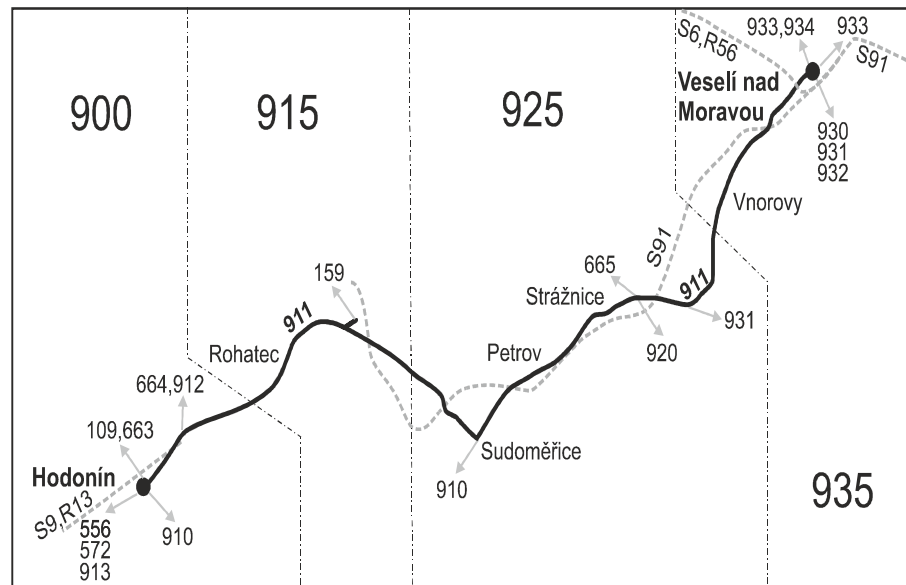

Číslo spoje:		302	334	338	382	362	
Úsek	Zóna	Zastávka	Ⓢ†	Ⓢ†	Ⓢ†	Ⓢ†	
	935 Veselí nad Moravou, žel.st.		4:39	6:39	10:39	12:39	16:39
	935 Veselí nad Moravou, Lány, sídl.		4:40	6:40	10:40	12:40	16:40
	935 Veselí nad Moravou, Nákli		4:41	6:41	10:41	12:41	16:41
	935 Veselí nad Moravou, Zarazice, rest.		4:43	6:43	10:43	12:43	16:43
	935 Veselí nad Moravou, Zarazice, Crhounkova		4:44	6:44	10:44	12:44	16:44
	935 Vnorovy, přejezd		4:45	6:45	10:45	12:45	16:45
	935 Vnorovy, lidový dům		4:47	6:47	10:47	12:47	16:47
	935 Vnorovy, škola		4:49	6:49	10:49	12:49	16:49
	935 Vnorovy, Liděřovice		4:51	6:51	10:51	12:51	16:51
	925 Strážnice, aut.st.	přij.	4:58	6:58	10:58	12:58	16:58
	⇒ 920 Radějov			7:00		13:00	
	⇒ 931 Kněždub, Veselí n.Mor.		5:07	7:07	11:07	13:07	17:07
	925 Strážnice, aut.st.	odj.	5:00	7:00	11:00	13:00	17:00
	925 Strážnice, Skalická brána		5:02	7:02	11:02	13:02	17:02
	925 Petrov		5:07	7:07	11:07	13:07	17:07
	925 Sudoměřice, křiž.		5:11	7:11	11:11	13:11	17:11
	925 Sudoměřice, ObÚ		5:13	7:13	11:13	13:13	17:13
	915 Rohatec, Kolonie, Maryša		5:20	7:20	11:20	13:20	17:20
	915 Rohatec, na kopci		5:23	7:23	11:23	13:23	17:23
	915 Rohatec, nám.		5:25	7:25	11:25	13:25	17:25
	915 Rohatec, Smíchov		5:27	7:27	11:27	13:27	17:27
	900 Hodonín, vodárna (z)		5:29	7:29	11:29	13:29	17:29
	900 Hodonín, nemocnice-lázně		5:32	7:32	11:32	13:32	17:32
	900 Hodonín, rest.Morava		5:34	7:34	11:34	13:34	17:34
	900 Hodonín, aut.nádr.		5:38	7:38	11:38	13:38	17:38
	⇒ 556 Prušánky, Podivín		5:57		11:57	13:57	17:57
	⇒ 913 Čejkovice, Čejč			7:52	11:52		

Vysvětlivky:

1. ⇒ spoje navazující na linku 911
   - (z) zastávka celodenně na znamení
   - ♿ spoj s bezbariérově přístupným vozidlem
   - Ⓢ jede v sobotu
   - † jede v neděli a ve státem uznávané svátky
2. Vzhledem ke stavebnímu stavu zastávek nelze garantovat bezbariérový nástup do a výstup z vozidla na všech zastávkách.

Šťastnou cestu s IDS JMK