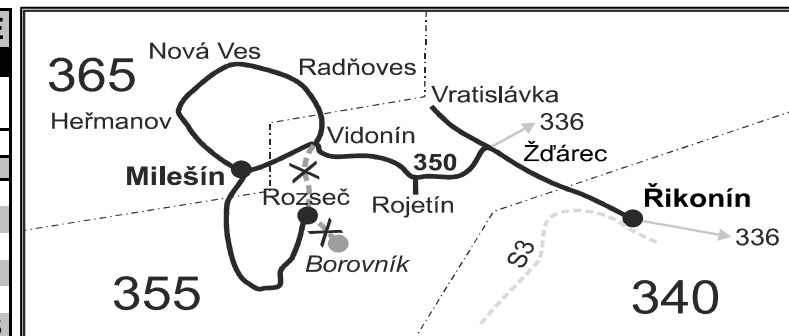

350

Rozseč - Milešín - Říkonín

Integrovaný dopravní systém Jihomoravského kraje

Informace a podněty: 5 4317 4317, www.idsjmk.cz

Platí od 7.9.2020 do 31.10.2020

Linka 728350: Přepravu zajišťuje: BDS-BUS, s.r.o., Vlkovská 334, 595 01 Velká Bíteš

		PRACOVNÍ DNY							SOBOTA + NEDĚLE				
Úsek	Zóna	Číslo spoje:	2	4	8	10	12	14	16	102	104	206	106
		Zastávka	✕	✕	✕	✕	✕	✕	✕	Ⓢ	Ⓢ	†28	Ⓢ37
		355 Rozseč	4:41		10:41	12:26		15:26		6:41	10:41	16:32	16:41
		⇒ 840503 (VDV) od Rozseče		6:24					16:49				
		365 Milešín	4:51	6:36	10:51	12:36	13:48	15:36	16:51	6:51	10:51	16:42	16:51
		365 Heřmanov	∩	6:41	∩	12:40	∩	∩	∩	∩	∩	16:46	∩
		365 Nová Ves	∩	6:44	∩	12:43	∩	∩	∩	∩	∩	16:49	∩
		365 Radňoves	∩	6:47	∩	12:46	∩	∩	∩	∩	∩	16:52	∩
		355 Vidonín	∩	6:49	∩	12:48	∩	∩	∩	∩	∩	16:54	∩
		355 Vidonín, rozc.1.0	4:55	6:50	10:55	12:49	13:52	15:40	16:55	6:55	10:55	16:55	16:55
		355 Rojetín	5:01	6:56	11:01	∩	13:58	∩	17:01	7:01	11:01	17:01	17:01
		355 Rojetín, rozc.0.5	5:02	6:57	11:02	12:54	13:59	15:45	17:02	7:02	11:02	17:02	17:02
		355 Žďárec, u kostela	5:05	7:00	11:05	12:57	14:02	15:48	17:05	7:05	11:05	17:05	17:05
		355 Žďárec, nám. příj.	5:07	7:02	11:07	12:59	14:04	15:50	17:07	7:07	11:07	17:07	17:07
		⇒ 336 Tišnov	5:07	7:03				15:54					
		355 Žďárec, nám. odj.		7:03	11:07	12:59	14:04	15:50	17:07	7:07	11:07	17:07	17:07
		340 Žďárec, Ostrov		7:05	11:09	13:01	14:06	15:52	17:09	7:09	11:09	17:09	17:09
		340 Říkonín, žel.st.		7:09	11:13	13:05	14:10	15:56	17:13	7:13	11:13	17:13	17:13
		⇒ S3 Brno		7:21	11:21	13:21			17:21	7:21	11:21	17:21	17:21

Vysvětlivky:

- ⇒ spoje navazující na linku 350
- ∩ spoj jede po jiné trase
- ✕ jede v pracovních dnech
- Ⓢ jede v sobotu
- † jede v neděli a ve státem uznávané svátky
- 28 nejede 27.9.
- 37 jede také 27.9.
- P ze zastávky Žďárec, nám. pokračuje jako linka 336 do Tišnova, žel. st.

Předplatní jízdní doklady IDS JMK vydané ze zóny 355 platí i pro cestu přes zónu 365.

Po dobu uzavírky "II/390 Vidonín - Rozseč" jsou na lince 840503 (VDV) uznávány předplatní jízdní doklady IDS JMK vydané pro úsek Rozseč - Milešín.

Šťastnou cestu s IDS JMK