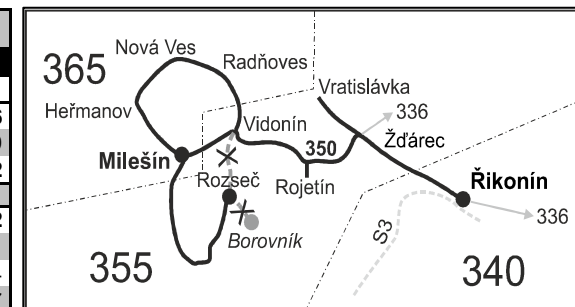

SOBOTA + NEDĚLE					
Číslo spoje:		203	103	105	205	107	207
Úsek	Zóna Zastávka	†66	Ⓢ67	Ⓢ37	†28	Ⓢ37	†28
	340 Řikonín	7:46	8:46	12:46	12:46	18:46	18:46
	340 Žďárec	7:50	8:50	12:50	12:50	18:50	18:50
	355 Rozseč	7:52	8:52	12:52	12:52	18:52	18:52
	⇒ 336 Vratislávka		9:02	13:02	13:02	19:02	19:02
	355 Rozseč	7:52	8:52	12:52	12:52	18:52	18:52
	355 Rojetín	7:54	8:54	12:54	12:54	18:54	18:54
	355 Vidonín	7:57	8:57	12:57	12:57	18:57	18:57
	355 Milešín	8:03	9:03	13:03	13:03	19:03	19:03
	355 Vidonín	∩	∩	∩	13:04	∩	19:04
	365 Radňoves	∩	∩	∩	13:06	∩	19:06
	365 Nová Ves	∩	∩	∩	13:09	∩	19:09
	365 Heřmanov příj.	∩	∩	∩	13:12	∩	19:12
	365 Heřmanov odj.	∩	∩	∩	13:12	∩	19:12
	365 Milešín	8:06	9:06	13:06	13:17	19:06	19:17
	⇒ 350 Řikonín						
	⇒ 350 Heřmanov						
	⇒ 840503 (VDV) Rozseč						
	355 Rozseč	8:16	9:16	13:16	13:27	19:16	19:27

Vysvětlivky:

- ⇒ spoje navazující na linku 350
- ∩ spoj jede po jiné trase
- ✕ jede v pracovních dnech
- Ⓢ jede v sobotu
- † jede v neděli a ve státem uznávané svátky
- **28** nejede 27.9.
- **37** jede také 27.9.
- **66** nejede 28.10.
- **67** jede také 28.10.

Předplatní jízdní doklady IDS JMK vydané do zóny 355 platí i pro cestu přes zónu 365.

Po dobu uzavírky "II/390 Vidonín - Rozseč" jsou na lince 840503 (VDV) uznávány předplatní jízdní doklady IDS JMK vydané pro úsek Milešín - Rozseč.

Šťastnou cestu s IDS JMK