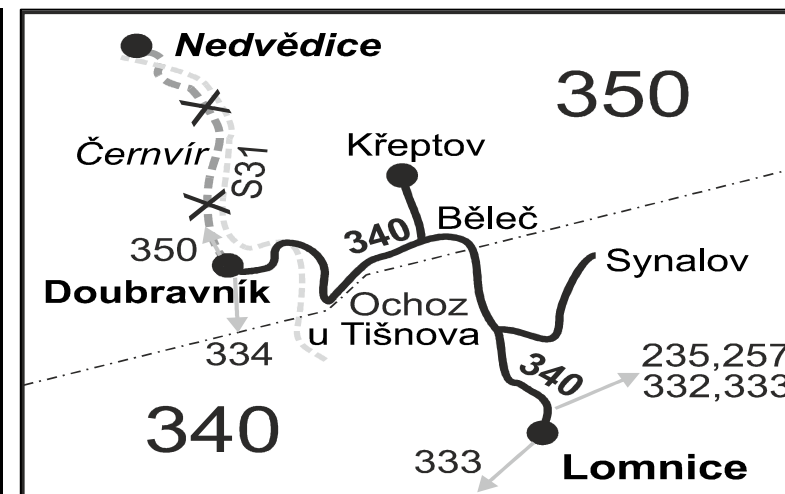

VÝLUKOVÝ JÍZDNÍ ŘÁD (výluka Věžná - Rožná)

340

Lomnice - Běleč - Doubravník

Integrovaný dopravní systém Jihomoravského kraje

Informace a podněty: 5 4317 4317, www.idsjmk.cz

Platí od 14.9.2020 do 12.12.2020

Vysvětlivky:

- ⇒ spoje navazující na linku 340
- (z) zastávka celodenně na znamení
- }
- ✕ jede v pracovních dnech
- Ⓢ jede v sobotu
- † jede v neděli a ve státem uznávané svátky

Šťastnou cestu s IDS JMK

VÝLUKOVÝ JÍZDNÍ ŘÁD (výluka Věžná - Rožná)

340

Doubravník - Běleč - Lomnice

Integrovaný dopravní systém Jihomoravského kraje

Informace a podněty: 5 4317 4317, www.idsjmk.cz

Platí od 14.9.2020 do 12.12.2020