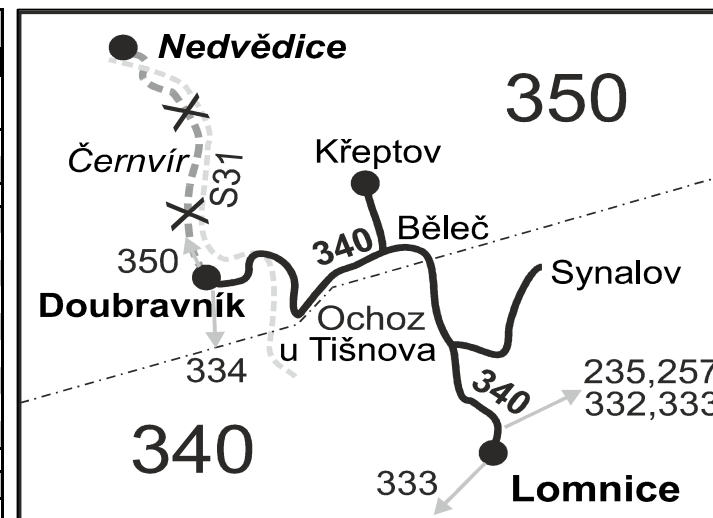

VÝLUKOVÝ JÍZDNÍ ŘÁD (výluka Věžná - Rožná)

340

Doubravník - Běleč - Lomnice

Integrovaný dopravní systém Jihomoravského kraje

Informace a podněty: 5 4317 4317, www.idsjmk.cz

Platí od 14.9.2020 do 12.12.2020

Linka 729340: Přepravu zajišťuje: ČSAD Tišnov, spol. s r.o., Červený Mlýn 1538,666 01 Tišnov

PRACOVNÍ DNY												SOBOTA + NEDĚLE		
Úsek	Zóna	Zastávka	2	4	6	36	8	10	12	14	16	102	104	182
			✕	✕	✕50	51	✕	✕	✕	✕	✕	Ⓢ†	Ⓢ†	Ⓢ†
				P	P		P¹⁾					P	P	P
	350	Doubravník, nám.			6:52	7:02		15:00						
	350	Doubravník, žel.st.			}	}		15:03						
		⇒ S31 Tišnov						15:07						
	350	Doubravník, Prudká rozc.1.0 (z)			6:56	7:06		15:06						
	350	Běleč, dolní konec			6:57	7:07		15:07						
	350	Běleč, Křeptov	4:11	5:41	7:01	7:11	12:01	15:11	16:11	16:49	18:49	5:41	13:41	17:41
	350	Běleč	4:13	5:43	7:03	7:13	12:03	15:13	16:13	16:51	18:51	5:43	13:43	17:43
	340	Ochoz u Tišnova	4:15	5:45	7:05	7:15	12:05	15:15	16:15	16:53	18:53	5:45	13:45	17:45
	340	Synalov, rozc.3.0 (z)	4:16	5:46	7:06	7:16	12:06	15:16	16:16	}	}	5:46	13:46	17:46
	340	Synalov	4:20	5:50	7:10	7:20	12:10	15:20	16:20	}	}	5:50	13:50	17:50
	340	Synalov, rozc.3.0 (z)	4:24	5:54	7:14	7:24	12:14	15:24	16:24	16:54	18:54	5:54	13:54	17:54
	340	Lomnice, Družstevní (z)	4:26	5:56	7:16	7:26	12:16	15:26	16:26	16:56	18:56	5:56	13:56	17:56
		⇒ 235 Blansko	4:28		7:30	7:30	12:38	15:38	16:38					
	340	Lomnice, nám.	4:28	5:58	7:18	7:28	12:18	15:28	16:28	16:58	18:58	5:58	13:58	17:58
		⇒ 333 Tišnov	4:32	6:02	7:22	7:36	8:12:20	15:32	16:32	17:02	19:02	6:02	14:02	18:02

Vysvětlivky:

- ⇒ spoje navazující na linku 340
- (z) zastávka celodenně na znamení
- }
- ✕ jede v pracovních dnech
- Ⓢ jede v sobotu
- † jede v neděli a ve státem uznávané svátky
- 50 nejede 29.10. a 30.10.
- 51 jede 29.10. a 30.10.
- P ze zastávky Lomnice, nám. pokračuje jako linka 333 do Tišnova, žel. st.
- ¹⁾ ve dnech školních prázdnin (29.10. a 30.10.) je **nutné** na linku 333 do Tišnova **přestoupit!**

Šťastnou cestu s IDS JMK