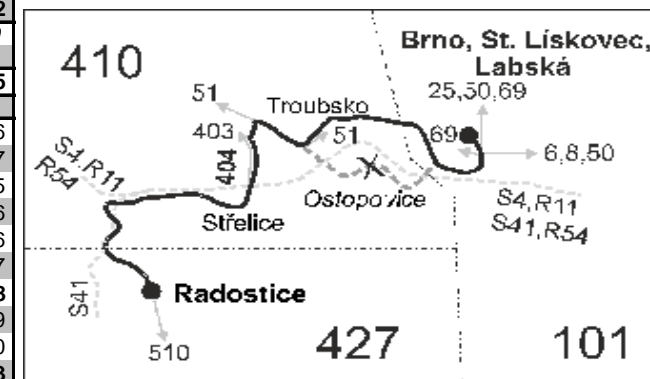

Číslo spoje:		2	52	54	56	58	60	62	64	66	68	70	72	74	
Úsek	Zóna	Zastávka	×	×	×	×	×	×	×	×	×	×	×	×	
	427	Radostice, sokolovna	4:27	5:27	6:27	6:57	7:27	7:57	9:00	11:00	13:00	14:30	15:30	16:30	17:30
	427	Radostice, Mlýnská sil.	4:28	5:28	6:28	6:58	7:28	7:58	9:01	11:01	13:01	14:31	15:31	16:31	17:31
	427	Radostice, koupaliště (z)	4:29	5:29	6:29	6:59	7:29	7:59	9:02	11:02	13:02	14:32	15:32	16:32	17:32
	427	Radostice, u Žemličků (z)	4:30	5:30	6:30	7:00	7:30	8:00	9:03	11:03	13:03	14:33	15:33	16:33	17:33
	410	Střelice, rozc.Radostice (z)	4:31	5:31	6:31	7:01	7:31	8:01	9:04	11:04	13:04	14:34	15:34	16:34	17:34
	410	Střelice, ústav sociální péče (z)	4:32	5:32	6:32	7:02	7:32	8:02	9:05	11:05	13:05	14:35	15:35	16:35	17:35
	410	Střelice, Vršovice	4:34	5:34	6:34	7:04	7:34	8:04	9:07	11:07	13:07	14:37	15:37	16:37	17:37
	410	Střelice, nákup.stř.	4:36	5:36	6:36	7:06	7:36	8:06	9:09	11:09	13:09	14:39	15:39	16:39	17:39
	410	Střelice, ObÚ	4:38	5:38	6:38	7:08	7:38	8:08	9:11	11:11	13:11	14:41	15:41	16:41	17:41
	410	Střelice, dolní žel.st.	4:39	5:39	6:39	7:09	7:39	8:09	9:12	11:12	13:12	14:42	15:42	16:42	17:42
		⇒ S41 Brno		5:51	6:51		7:51	8:27				15:09	16:09	17:09	18:09
		⇒ 403 Omice				7:17	7:43						16:17	17:18	
	410	Troubsko, ObÚ	4:42	5:42	6:42	7:12	7:42	8:12	9:15	11:15	13:15	14:45	15:45	16:45	17:45
		⇒ 403 Omice										50 14:45			
	410	Troubsko, u kapličky (z)	4:43	5:43	6:43	7:13	7:43	8:13	9:16	11:16	13:16	14:46	15:46	16:46	17:46
	410	Troubsko, Nová (z)	4:44	5:44	6:44	7:14	7:44	8:14	9:17	11:17	13:17	14:47	15:47	16:47	17:47
Nelze vydat	101	Brno, Točná (z)	4:52	5:52	6:52	7:22	7:52	8:22	9:25	11:25	13:25	14:55	15:55	16:55	17:55
	101	Brno, Čermákova (z)	4:53	5:53	6:53	7:23	7:53	8:23	9:26	11:26	13:26	14:56	15:56	16:56	17:56
	101	Brno, Svah (z)	4:53	5:53	6:53	7:23	7:53	8:23	9:26	11:26	13:26	14:56	15:56	16:56	17:56
	101	Brno, Kosmonautů (z)	4:54	5:54	6:54	7:24	7:54	8:24	9:27	11:27	13:27	14:57	15:57	16:57	17:57
	101	Brno, Osová	4:55	5:55	6:55	7:25	7:55	8:25	9:28	11:28	13:28	14:58	15:58	16:58	17:58
	101	Brno, Osová		5:56	6:56	7:26	7:56	8:26	9:29	11:29	13:29	14:59	15:59	16:59	17:59
	101	Brno, Vltavská (z)		5:57	6:57	7:27	7:57	8:27	9:30	11:30	13:30	15:00	16:00	17:00	18:00
	101	Brno, Labská		6:00	7:00	7:30	8:00	8:30	9:33	11:33	13:33	15:03	16:03	17:03	18:03

Vysvětlivky:

- ⇒ spoje navazující na linku 404
- (z) zastávka celodenně na znamení
- ♿ spoj s bezbariérově přístupným vozidlem
- × jede v pracovních dnech
- 50 nejede 29.10. a 30.10.

Šťastnou cestu s IDS JMK

Vzhledem ke stavebnímu stavu zastávek nelze garantovat bezbariérový nástup do a výstup z vozidla na všech zastávkách.