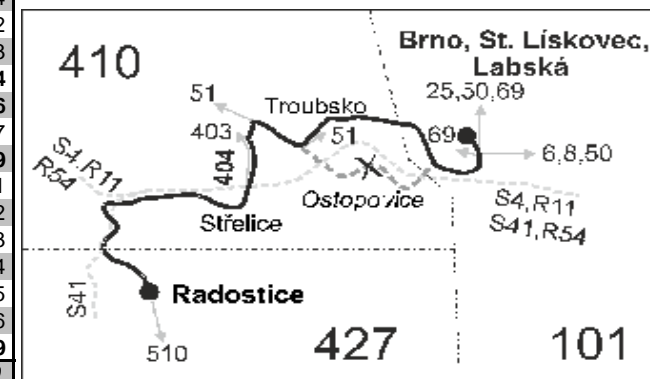

Číslo spoje:		51	53	55	57	59	61	63	65	67	69	71	73	75
Úsek	Zóna	Zastávka	×	×	×	×	×	×	×	×	×	×	×	×
			♣P	♣P	♣P	♣P	♣P	♣P	♣P	♣P	♣P	♣P	♣P	♣P
Nelze vydat	101 Brno, Labská		5:56	6:26	6:56	8:26	10:26	12:26	13:26	14:26	15:26	16:26	17:26	18:26
	101 Brno, Vltavská (z)		5:57	6:27	6:57	8:27	10:27	12:27	13:27	14:27	15:27	16:27	17:27	18:27
	101 Brno, Osová		6:00	6:30	7:00	8:30	10:30	12:30	13:30	14:30	15:30	16:30	17:30	18:30
	101 Brno, Osová	5:02	6:02	6:32	7:02	8:32	10:32	12:32	13:32	14:32	15:32	16:32	17:32	18:32
	101 Brno, Kosmonautů (z)	5:02	6:02	6:32	7:02	8:32	10:32	12:32	13:32	14:32	15:32	16:32	17:32	18:32
	101 Brno, Svah (z)	5:03	6:03	6:33	7:03	8:33	10:33	12:33	13:33	14:33	15:33	16:33	17:33	18:33
	101 Brno, Čermákova (z)	5:03	6:03	6:33	7:03	8:33	10:33	12:33	13:33	14:33	15:33	16:33	17:33	18:33
	101 Brno, Točná (z)	5:04	6:04	6:34	7:04	8:34	10:34	12:34	13:34	14:34	15:34	16:34	17:34	18:34
	410 Troubsko, Nová (z)	5:12	6:12	6:42	7:12	8:42	10:42	12:42	13:42	14:42	15:42	16:42	17:42	18:42
	410 Troubsko, u kapličky (z)	5:13	6:13	6:43	7:13	8:43	10:43	12:43	13:43	14:43	15:43	16:43	17:43	18:43
	410 Troubsko, ObÚ	5:14	6:14	6:44	7:14	8:44	10:44	12:44	13:44	14:44	15:44	16:44	17:44	18:44
	410 Střelice, dolní žel.st.	5:16	6:16	6:46	7:16	8:46	10:46	12:46	13:46	14:46	15:46	16:46	17:46	18:46
	410 Střelice, ObÚ	5:17	6:17	6:47	7:17	8:47	10:47	12:47	13:47	14:47	15:47	16:47	17:47	18:47
	410 Střelice, nákup.stř.	5:19	6:19	6:49	7:19	8:49	10:49	12:49	13:49	14:49	15:49	16:49	17:49	18:49
	410 Střelice, Vršovice	5:21	6:21	6:51	7:21	8:51	10:51	12:51	13:51	14:51	15:51	16:51	17:51	18:51
	410 Střelice, ústav sociální péče (z)	5:22	6:22	6:52	7:22	8:52	10:52	12:52	13:52	14:52	15:52	16:52	17:52	18:52
	410 Střelice, rozc.Radostice (z)	5:23	6:23	6:53	7:23	8:53	10:53	12:53	13:53	14:53	15:53	16:53	17:53	18:53
	427 Radostice, u Zemličků (z)	5:24	6:24	6:54	7:24	8:54	10:54	12:54	13:54	14:54	15:54	16:54	17:54	18:54
	427 Radostice, koupaliště (z)	5:25	6:25	6:55	7:25	8:55	10:55	12:55	13:55	14:55	15:55	16:55	17:55	18:55
	427 Radostice, Mlýnská sil.	5:26	6:26	6:56	7:26	8:56	10:56	12:56	13:56	14:56	15:56	16:56	17:56	18:56
	427 Radostice, sokolovna	5:29	6:29	6:59	7:29	8:59	10:59	12:59	13:59	14:59	15:59	16:59	17:59	18:59
	⇒ 510 Modřice	5:30	6:30	7:00	7:30	9:00	11:00	13:00	14:00	15:00	16:00	17:00	18:00	19:00

Vysvětlivky:

1. ⇒ spoje navazující na linku 404
   - (z) zastávka celodenně na znamení
   - ♣ spoj s bezbariérově přístupným vozidlem
   - × jede v pracovních dnech
   - A pokračuje jako linka 510 do zastávky Modřice, Olympia
2. Vzhledem ke stavebnímu stavu zastávek nelze garantovat bezbariérový nástup do a výstup z vozidla na všech zastávkách.

Šťastnou cestu s IDS JMK