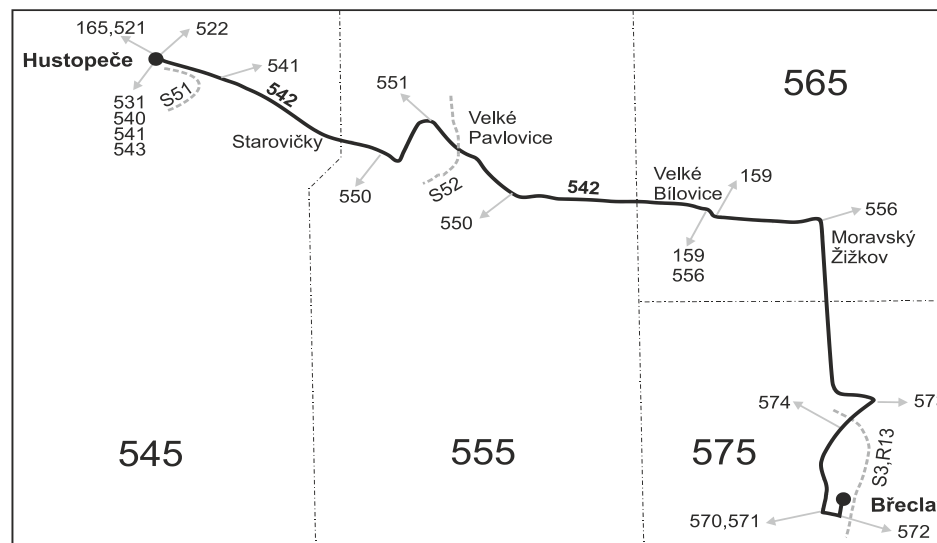

Číslo spoje:		201	203	205	281	209	283	213
Úsek	Zóna	Zastávka	Ⓢ† ♿	Ⓢ† ♿	Ⓢ† ♿	Ⓢ† ♿	Ⓢ† ♿	Ⓢ† ♿
	575	Břeclav, Gumotex	7:06					
	575	Břeclav, aut.nádr.	přij. 7:10					
	575	Břeclav, aut.nádr.	odj. 7:14	9:14	11:14	13:14	15:14	17:14
	575	Břeclav, Slovácká	7:16	9:16	11:16	13:16	15:16	17:16
	575	Břeclav, Sovadinova	7:17	9:17	11:17	13:17	15:17	17:17
	575	Břeclav, Stará Břeclav, Skopalíkova	7:21	9:21	11:21	13:21	15:21	17:21
	575	Břeclav, St.Břeclav, křiž.Ladná	7:22	9:22	11:22	13:22	15:22	17:22
	565	Moravský Žižkov, Prechov dvůr (z)	7:30	9:30	11:30	13:30	15:30	17:30
	565	Moravský Žižkov, Benátky	7:32	9:32	11:32	13:32	15:32	17:32
	565	Moravský Žižkov, křiž.	7:33	9:33	11:33	13:33	15:33	17:33
		⇒ 556 Prušánky, Hodonín	7:35		11:35	13:35	15:35	19:35
	565	Moravský Žižkov, Bílovska	7:34	9:34	11:34	13:34	15:34	17:34
	565	Velké Bílovice, na konci (z)	7:37	9:37	11:37	13:37	15:37	17:37
	565	Velké Bílovice, kovárna	7:38	9:38	11:38	13:38	15:38	17:38
	565	Velké Bílovice, aut.nádr.	7:40	9:40	11:40	13:40	15:40	17:40
	565	Velké Bílovice, Svárov	7:42	9:42	11:42	13:42	15:42	17:42
	555	Rakvice, Trkmanský dvůr (z)	7:46	9:46	11:46	13:46	15:46	17:46
	555	Velké Pavlovice, aut.nádr.	přij. 7:52	9:52	11:52	13:52	15:52	17:52
		⇒ 551 Bořetice, Klobouky u B.		10:09		14:09	16:09	18:09
	555	Velké Pavlovice, aut.nádr.	odj. 7:55		11:55	13:55	15:55	
	555	Zaječí, rozc.1.0 (z)	7:58		11:58	13:58	15:58	
	545	Starovičky	8:02		12:02	14:02	16:02	
	545	Starovičky, průmyslová zóna (z)	8:04		12:04	14:04	16:04	
	545	Hustopeče, strojírny (z)	8:08		12:08	14:08	16:08	
	545	Hustopeče, aut.nádr.	8:10		12:10	14:10	16:10	
		⇒ 541 Klobouky u B.	8:26					

Vysvětlivky:

1. ⇒ spoje navazující na linku 542
   - (z) zastávka celodenně na znamení
   - ♿ spoj s bezbariérově přístupným vozidlem
   - Ⓢ jede v sobotu
   - † jede v neděli a ve státem uznávané svátky
2. Vzhledem ke stavebnímu stavu zastávek nelze garantovat bezbariérový nástup do a výstup z vozidla na všech zastávkách.

Šťastnou cestu s IDS JMK