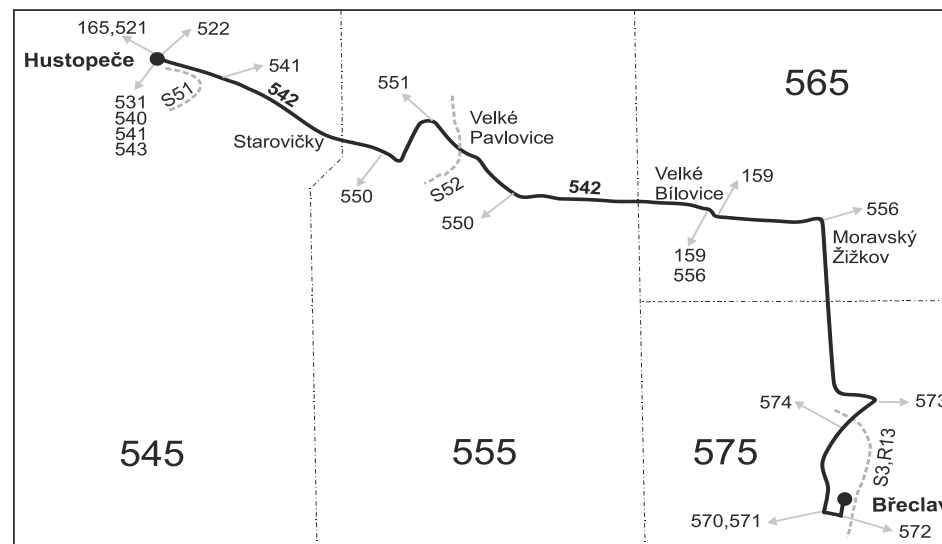

Číslo spoje:		202	204	206	282	210	284	214
Úsek	Zóna	Zastávka	Ⓢ† ♿	Ⓢ† ♿	Ⓢ† ♿	Ⓢ† ♿	Ⓢ† ♿	Ⓢ† ♿
	545 Hustopeče, aut.nádr.			9:53		13:53	15:53	17:53
	545 Hustopeče, strojírna (z)			9:55		13:55	15:55	17:55
	545 Starovičky, průmyslová zóna (z)			9:59		13:59	15:59	17:59
	545 Starovičky			10:01		14:01	16:01	18:01
	555 Zaječí, rozc.1.0 (z)			10:04		14:04	16:04	18:04
	555 Velké Pavlovice, aut.nádr.	4:58	8:08	10:08	12:08	14:08	16:08	18:08
	⇒ 551 Bořetice, Klobouky u B.			10:09		14:09	16:09	18:09
	555 Rakvice, Trkmanský dvůr (z)	5:04	8:14	10:14	12:14	14:14	16:14	18:14
	565 Velké Bílovice, Svárov	5:08	8:18	10:18	12:18	14:18	16:18	18:18
	565 Velké Bílovice, aut.nádr.	5:10	8:20	10:20	12:20	14:20	16:20	18:20
	⇒ 556 Podivín		8:34		12:34	14:34		18:34
	565 Velké Bílovice, kovárna	5:12	8:22	10:22	12:22	14:22	16:22	18:22
	565 Velké Bílovice, na konci (z)	5:13	8:23	10:23	12:23	14:23	16:23	18:23
	565 Moravský Žižkov, Bílovska	5:16	8:26	10:26	12:26	14:26	16:26	18:26
	565 Moravský Žižkov, křiž.	5:17	8:27	10:27	12:27	14:27	16:27	18:27
	565 Moravský Žižkov, Benátky	5:18	8:28	10:28	12:28	14:28	16:28	18:28
	565 Moravský Žižkov, Prechov dvůr (z)	5:20	8:30	10:30	12:30	14:30	16:30	18:30
	575 Břeclav, St.Břeclav, křiž.Ladná	5:28	8:38	10:38	12:38	14:38	16:38	18:38
	575 Břeclav, Stará Břeclav, Skopalíkova	5:29	8:39	10:39	12:39	14:39	16:39	18:39
	575 Břeclav, Sovadinova	5:32	8:42	10:42	12:42	14:42	16:42	18:42
	575 Břeclav, Slovácká	5:33	8:43	10:43	12:43	14:43	16:43	18:43
	575 Břeclav, aut.nádr.	5:36	8:46	10:46	12:46	14:46	16:46	18:46
	⇒ 572 Lanžhot, Hodonín			10:48	12:48	14:48	16:48	18:48
	575 Břeclav, BORS (z)	5:37						
	575 Břeclav, Pohansko rozc.	5:38						
	575 Břeclav, Gumotex	5:40						

Vysvětlivky:

1. ⇒ spoje navazující na linku 542
   - (z) zastávka celodenně na znamení
   - ♿ spoj s bezbariérově přístupným vozidlem
   - Ⓢ jede v sobotu
   - † jede v neděli a ve státem uznávané svátky
2. Vzhledem ke stavebnímu stavu zastávek nelze garantovat bezbariérový nástup do a výstup z vozidla na všech zastávkách.

Šťastnou cestu s IDS JMK