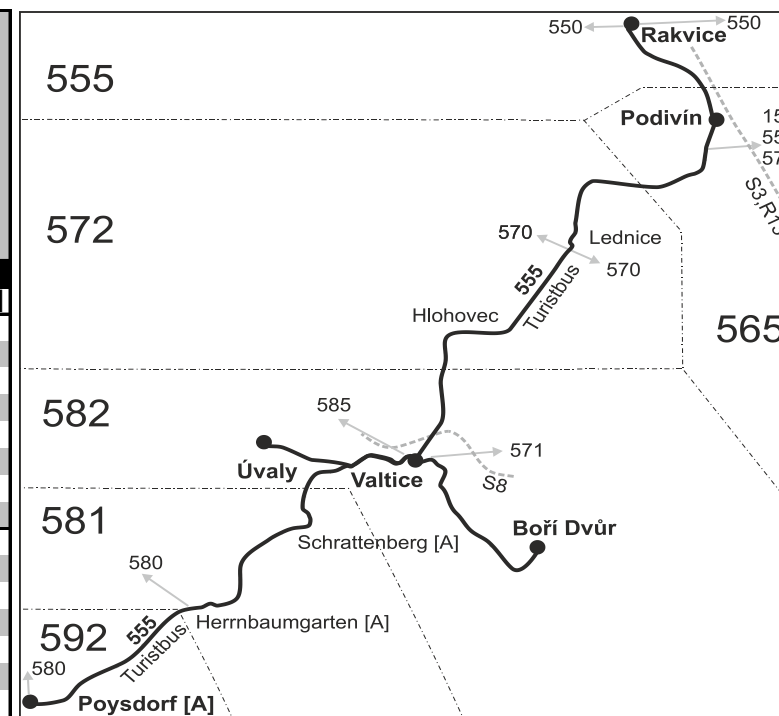

Číslo spoje:		268	252	276	264	254	260	256	262	258	274
Usek	Zóna Zastávka	Ⓞ†	Ⓞ†	Ⓞ27	Ⓞ†	Ⓞ†70	Ⓞ†71	Ⓞ†70	Ⓞ†	Ⓞ†70	Ⓞ†71
	592 Poysdorf, Dreifaltigkeitsplatz					11:40		13:40		17:40	
	581 Herrbaumgarten, Ortsmitte					11:46		13:46		17:46	
	581 Herrbaumgarten, Sportplatz					11:48		13:48		17:48	
	581 Schratzenberg, Kirche					11:53		13:53		17:53	
X	582 Valtice, Úvaly, na konci				8:05	}		}	16:05	}	
X	582 Valtice, Úvaly				8:06	}		}	16:06	}	
	582 Valtice, celnice (z)				8:09	11:57		13:57	16:09	17:57	
	582 Valtice, aut.st. příj.				8:11	11:59		13:59	16:11	17:59	
	582 Valtice, aut.st. odj.	5:02	6:02	6:56	8:12	12:12	12:12	14:12	16:12	18:12	18:12
	582 Valtice, žel.zast.	5:04	6:04	6:58	8:14	12:14	12:14	14:14	16:14	18:14	18:14
	582 Valtice, hřbitov (z)	5:05	6:05	6:59	8:15	12:15	12:15	14:15	16:15	18:15	18:15
	572 Hlohovec, ObÚ	5:08	6:08	}	8:18	12:18	12:18	14:18	16:18	18:18	18:18
	572 Hlohovec, rybárna	5:10	6:10	}	8:20	12:20	12:20	14:20	16:20	18:20	18:20
	572 Hlohovec, Tři Grácie (z)	5:12	6:12	}	8:22	12:22	12:22	14:22	16:22	18:22	18:22
	572 Lednice, Valtická	5:15	6:15	7:03	8:25	12:25	12:25	14:25	16:25	18:25	18:25
	572 Lednice, nám. příj.	5:18	6:18	7:06	8:28	12:28	12:28	14:28	16:28	18:28	18:28
	⇒ 570 Břeclav	Ⓞ27 5:20	6:20		8:30	12:30	12:30	Ⓞ4 14:30	16:30	18:30	18:30
	572 Lednice, nám. odj.		6:20	7:06	8:32	12:32	12:32	14:32	16:32	18:32	18:32
	565 Podivín, Fruta		6:26	7:12	8:38	12:38	12:38	14:38	16:38	18:38	18:38
	565 Podivín, Besední dům		6:27	7:13	8:39	12:39	12:39	14:39	16:39	18:39	18:39
	565 Podivín, žel.st.		6:30	7:16	8:42	12:42	12:42	14:42	16:42	18:42	18:42
	⇒ R13 Brno		6:51		8:53	12:53	12:53	14:53	16:53	18:53	18:53

Vysvětlivky:

- ⇒ spoje navazující na linku 555 / Umsteigemöglichkeiten von der Linie 555
- (z) zastávka celodenně na znamení / Bedarfshaltestelle
- }
- Ⓞ jede v sobotu / Kurs fährt am Samstag
- † jede v neděli a ve státem uznávané svátky / Kurs fährt am Sonntag + 6. Juli, 28. Sept. 2020
- 27 jede také 28.10. a 17.11. / Kurs fährt auch 28. Okt. und 17. Nov. 2020
- 64 jede od 1.7. do 28.9. / Kurs fährt von 1. Julii bis 28. Sept. 2020
- 70 jede od 1.7. do 4.10. / Kurs fährt von 1. Juli bis 4. Okt. 2020
- 71 nejede od 1.7. do 4.10. / Kurs fährt nicht von 1. Juli bis 4. Okt. 2020
- X u spoje zastavujícího na těchto zastávkách, daná úseková jízdenka neplatí
- Vzhledem ke stavebnímu stavu zastávek nelze garantovat bezbariérový nástup do a výstup z vozidla na všech zastávkách.

Šťastnou cestu s IDS JMK