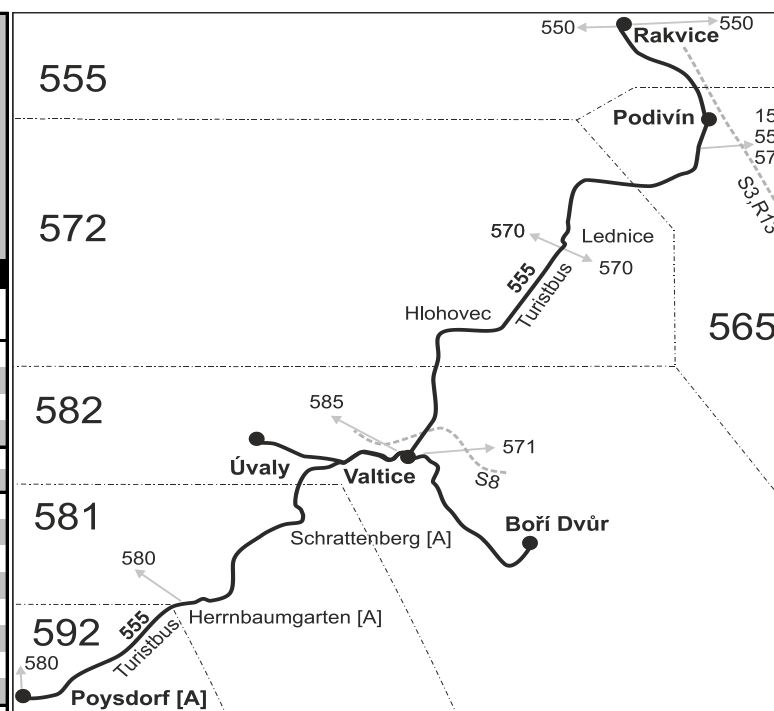

Číslo spoje:			251	273	259	261	253	267	255	269	271	257	263
Úsek	Zóna	Zastávka	Ⓢ†	Ⓢ27	Ⓢ†	Ⓢ†71	Ⓢ†70	Ⓢ†71	Ⓢ†70	Ⓢ†70	Ⓢ†71	Ⓢ†70	Ⓢ†
	565	Podivín, žel.st.		6:30	7:20	9:20	9:20	13:20	13:20	15:20	17:20	17:20	19:20
	565	Podivín, Besední dům		6:32	7:22	9:22	9:22	13:22	13:22	15:22	17:22	17:22	19:22
	565	Podivín, Fruta		6:33	7:23	9:23	9:23	13:23	13:23	15:23	17:23	17:23	19:23
	572	Lednice, nám. přij.		6:40	7:30	9:30	9:30	13:30	13:30	15:30	17:30	17:30	19:30
		⇒ 570 Břeclav				649:30	649:30						
		⇒ 570 Mikulov		6:40	7:30	9:30	9:30	13:30	13:30	15:30	17:30	17:30	19:30
	572	Lednice, nám. odj.	5:33	6:40	7:33	9:33	9:33	13:33	13:33	15:33	17:33	17:33	19:33
	572	Lednice, Valtická	5:36	6:43	7:36	9:36	9:36	13:36	13:36	15:36	17:36	17:36	19:36
	572	Hlohovec, Tři Grácie (z)	5:39	6:46	7:39	9:39	9:39	13:39	13:39	15:39	17:39	17:39	19:39
	572	Hlohovec, rybárna	5:41	6:48	7:41	9:41	9:41	13:41	13:41	15:41	17:41	17:41	19:41
	572	Hlohovec, ObÚ	5:43	6:50	7:43	9:43	9:43	13:43	13:43	15:43	17:43	17:43	19:43
	582	Valtice, hřbitov (z)	5:46	6:53	7:46	9:46	9:46	13:46	13:46	15:46	17:46	17:46	19:46
	582	Valtice, žel.zast.	5:47	6:54	7:47	9:47	9:47	13:47	13:47	15:47	17:47	17:47	19:47
	582	Valtice, aut.st. přij.	5:49	6:56	7:49	9:49	9:49	13:49	13:49	15:49	17:49	17:49	19:49
	582	Valtice, aut.st. odj.			7:49		9:51	13:49	13:51	15:49		17:51	
	582	Valtice, celnice (z)			7:51		9:53	13:51	13:53	15:51		17:53	
X	582	Valtice, Úvaly			7:54		9:57	13:54	13:57	15:54		17:57	
X	582	Valtice, Úvaly, na konci			7:55			13:55		15:55			
	581	Schrattenberg, Kirche					9:57		13:57			17:57	
	581	Herrnbaumgarten, Sportplatz					10:02		14:02			18:02	
	581	Herrnbaumgarten, Ortsmitte					10:03		14:03			18:03	
	592	Poysdorf, Dreifaltigkeitsplatz					10:10		14:10			18:10	
		⇒ 580 Mikulov					10:13		14:13			18:13	

Vysvětlivky:

- ⇒ spoje navazující na linku 555 / Umsteigemöglichkeiten von der Linie 555
- (z) zastávka celodenně na znamení / Bedarfshaltestelle
- { spoj jede po jiné trase / Kurs fährt auf einer anderen Trasse
- Ⓢ jede v sobotu / Kurs fährt am Samstag
- † jede v neděli a ve státem uznávané svátky / Kurs fährt am Sonntag + 6. Juli, 28. Sept. 2020
- 27 jede také 28.10. a 17.11. / Kurs fährt auch 28. Okt. und 17. Nov. 2020
- 64 jede od 1.7. do 28.9. / Kurs fährt von 1. Julil bis 28. Sept. 2020
- 70 jede od 1.7. do 4.10. / Kurs fährt von 1. Juli bis 4. Okt. 2020
- 71 nejede od 1.7. do 4.10. / Kurs fährt nicht von 1. Juli bis 4. Okt. 2020
- A pokračuje jako linka 580 do Mikulova / Fährt weiter nach Mikulov als Linie 580
- X u spoje zastavujícího na těchto zastávkách, daná úseková jízdenka neplatí
- Vzhledem ke stavebnímu stavu zastávek nelze garantovat bezbariérový nástup do a výstup z vozidla na všech zastávkách.

Šťastnou cestu s IDS JMK