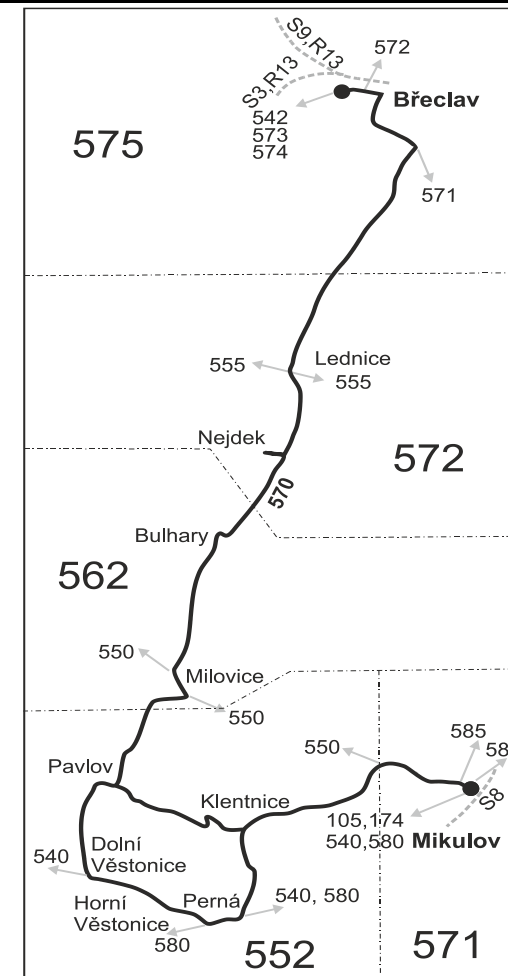

Číslo spoje:	202	204	206	208	222	224	216	210	226	212	214	
575 Břeclav, Gumotex	6†	6:27	6†	6†	6†64	6†64	6†70					
575 Břeclav, aut.nádr.	5:12	6:22	7:12	9:12	9:12	10:12		13:12	14:12	17:12	19:12	
575 Břeclav, 1.máje	5:15	6:25	7:15	9:15	9:15	10:15		13:15	14:15	17:15	19:15	
575 Břeclav, Poštorná, Lesní (z)	5:16	6:26	7:16	9:16	9:16	10:16		13:16	14:16	17:16	19:16	
575 Břeclav, Poštorná, kostel	5:18	6:28	7:18	9:18	9:18	10:18		13:18	14:18	17:18	19:18	
575 Břeclav, Poštorná, Hlavní na konci	5:19	6:29	7:19	9:19	9:19	10:19		13:19	14:19	17:19	19:19	
575 Břeclav, Charvátská Nová Ves, Lednická	5:21	6:31	7:21	9:21	9:21	10:21		13:21	14:21	17:21	19:21	
572 Lednice, Apollo (z)	5:25	6:35	7:25	9:25	9:25	10:25		13:25	14:25	17:25	19:25	
572 Lednice, škola	5:28	6:38	7:28	9:28	9:28	10:28		13:28	14:28	17:28	19:28	
572 Lednice, nám.	5:30	6:40	7:30	9:30	9:30	10:30	10:30	13:30	14:30	17:30	19:30	
⇒ 555 Valtice	5:33	6:40	7:33	9:33	9:33			13:33		17:33	19:33	
⇒ 555 Podivín									14:32			
572 Lednice, hosp.družstvo		6:42	7:32	9:32				10:32	13:32		17:32	19:32
572 Lednice, skleníky (z)		6:43	7:33	9:33				10:33	13:33		17:33	19:33
572 Lednice, Nejdek, rozc.1.0 (z)		6:44	7:34	9:34				10:34	13:34		17:34	19:34
562 Bulhary, cihelna (z)		6:46	7:36	9:36				10:36	13:36		17:36	19:36
562 Bulhary, školka		6:48	7:38	9:39				10:39	13:39		17:39	19:39
562 Bulhary, střed		6:49	7:39	9:40				10:40	13:40		17:40	19:40
562 Bulhary, u sadu		6:51	7:41	9:42				10:42	13:42		17:42	19:42
562 Milovice, hájenka (z)		6:53	7:43	9:44				10:44	13:44		17:44	19:44
562 Milovice, rest.		6:56	7:46	9:47				10:47	13:47	17:47	19:47	
552 Pavlov		7:01	7:51	9:52				10:52	13:52		17:52	19:52
552 Pavlov, R.Gajdoše		}	7:53	}				}	}		}	}
552 Pavlov, rozc.1.0 (z)		7:03	}	9:54				10:54	13:54		17:54	19:54
552 Dolní Věstonice		7:06	}	9:58				10:58	13:58	17:58	19:58	
552 Horní Věstonice		7:08	}	10:02				11:02	14:02		18:02	20:02
552 Perná, samota (z)		7:11	}	10:05				11:05	14:05		18:05	20:05
552 Perná		7:12	}	10:06				11:06	14:06	18:06	20:06	
552 Klentnice, rozc. (z)		7:15	7:58	10:09				11:09	14:09		18:09	20:09
552 Klentnice		7:16	7:59	10:10				11:10	14:10		18:10	20:10
552 Klentnice, u rybníka		7:17	8:00	10:12				11:12	14:12		18:12	20:12
571 Mikulov, kasárna		7:21	8:04	10:17				11:17	14:17		18:17	20:17
571 Mikulov, Hlinišťe		7:23	8:06	10:19				11:19	14:19		18:19	20:19
571 Mikulov, Gagarinova		7:24	8:07	10:20				11:20	14:20		18:20	20:20
571 Mikulov, 22.dubna		7:26	8:09	10:22				11:22	14:22		18:22	20:22
571 Mikulov, u parku		7:28	8:11	10:24				11:24	14:24		18:24	20:24
571 Mikulov, žel.st.		7:29		10:27				11:27	14:27	18:27	20:27	

Vysvětlivky:

- ⇒ spoje navazující na linku 570
- (z) zastávka celodenně na znamení
- }
- spoj jede po jiné trase
- Ⓢ jede v sobotu
- † jede v neděli a ve státem uznávané svátky

27 jede také 28.10. a 17.11.

64 jede od 16.9. do 28.9.

70 jede od 16.9. do 4.10.

Vzhledem ke stavebnímu stavu zastávek nelze garantovat bezbariérový nástup do a výstup z vozidla na všech zastávkách.

Šťastnou cestu s IDS JMK