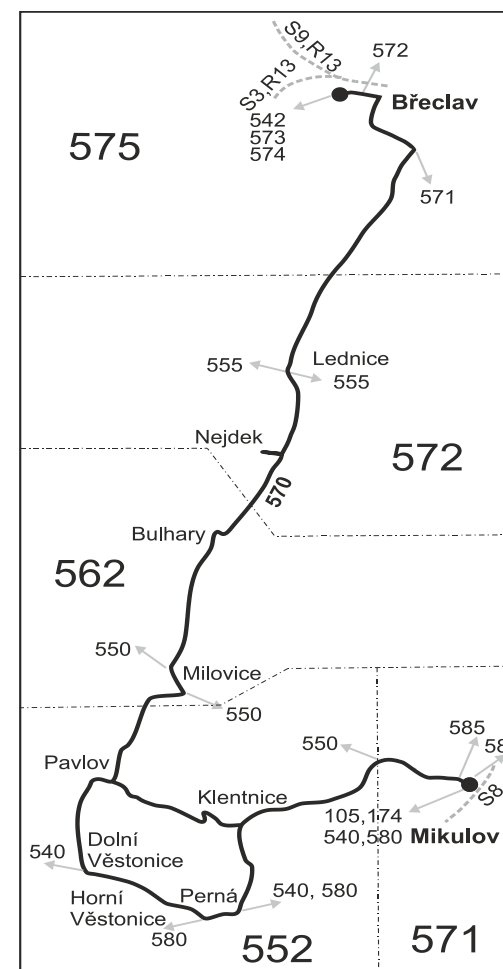

## Vysvětlivky:

- ⇒ spoje navazující na linku 570
- ↳ přestup na navazující spoj
- (z) zastávka celodenně na znamení
- { spoj jede po jiné trase

- Ⓢ jede v sobotu
- † jede v neděli a ve státem uznávané svátky
- 27 jede také 28.10. a 17.11.
- 64 jede od 16.9. do 28.9.
- 70 jede od 16.9. do 4.10.