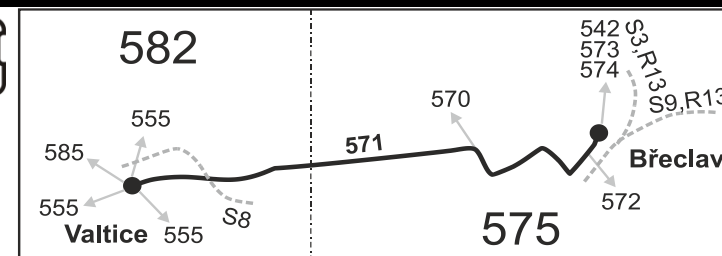

Vysvětlivky:

- ⇒ spoje navazující na linku 571
- (z) zastávka celodenně na znamení
- }

spoje jede po jiné trase

✕ jede v pracovních dnech

Vzhledem ke stavebnímu stavu zastávek nelze garantovat bezbariérový nástup do a výstup z vozidla na všech zastávkách.

Šťastnou cestu s IDS JMK

571

Valtice - Břeclav

Integrovaný dopravní systém Jihomoravského kraje

Informace a podněty: 5 4317 4317, www.idsjmk.cz

Platí od 16.09.2020 do 30.11.2020

Linka 729571: Přepravu zajišťuje: BORS BUS s.r.o., Bratislavská 2284/26, 690 02 Břeclav