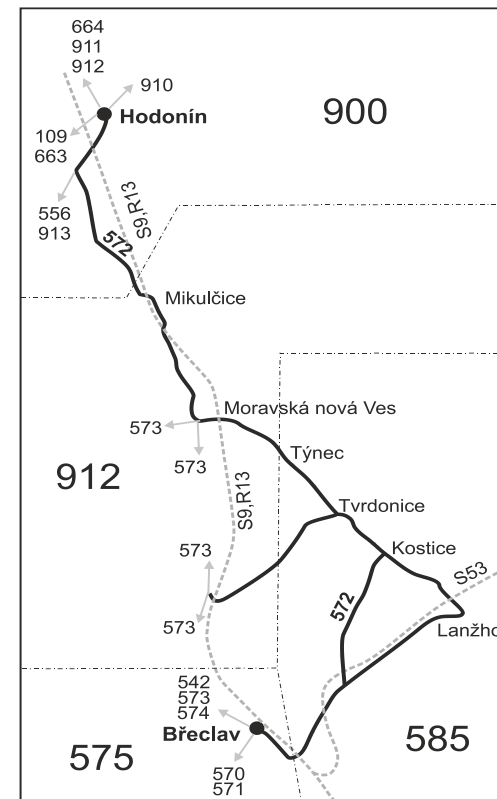

Úsek	Zóna	Zastávka	352	360	354	362	364	356	366	358	368
			Ⓢ	Ⓢ	Ⓢ	Ⓢ	Ⓢ	Ⓢ	Ⓢ	Ⓢ	Ⓢ
900	Hodonín, aut.nádr.			6:15	8:15	12:15		16:15	18:15	20:25	22:25
900	Hodonín, u podjezdu			6:17	8:17	12:17		16:17	18:17	20:27	22:27
900	Hodonín, Kapříška			6:18	8:18	12:18		16:18	18:18	20:28	22:28
900	Hodonín, Kapříška, rybníky (z)			6:20	8:20	12:20		16:20	18:20	20:30	22:30
912	Lužice, rozc.			6:21	8:21	12:21		16:21	18:21	20:31	22:31
912	Lužice, obch.dům			6:23	8:23	12:23		16:23	18:23	20:33	22:33
912	Lužice, u školy			6:25	8:25	12:25		16:25	18:25	20:35	22:35
912	Lužice, zdrav.stř.			6:27	8:27	12:27		16:27	18:27	20:37	22:37
912	Lužice, žel.st.			6:28	8:28	12:28		16:28	18:28	20:38	22:38
912	Mikulčice, Těšice			6:32	8:32	12:32		16:32	18:32	20:42	22:42
912	Mikulčice, ObÚ			6:35	8:35	12:35		16:35	18:35	20:45	22:45
912	Mikulčice, Cihelna			6:37	8:37	12:37		16:37	18:37	20:47	22:47
912	Moravská Nová Ves, křiž.			6:42	8:42	12:42		16:42	18:42	20:52	22:52
912	Moravská Nová Ves, žel.st.		4:43	6:43	8:43	12:43	15:53	16:43	18:43	20:53	22:53
912	Moravská Nová Ves, křiž.		4:44	6:44	8:44	12:44	15:54	16:44	18:44	20:54	
585	Týnec, váha		4:48	6:48	8:48	12:48	15:58	16:48	18:48	20:58	
585	Tvrdonice, Týnecká		4:50	6:50	8:50	12:50	16:00	16:50	18:50	21:00	
585	Tvrdonice, náměstí		4:52	6:52	8:52	12:52	16:02	16:52	18:52	21:02	
585	Tvrdonice, na konci		4:54	6:54	8:54	12:54	16:04	16:54	18:54	21:04	
585	Kostice, ObÚ		4:57	6:57	8:57	12:57	16:07	16:57	18:57	21:07	
585	Kostice, Lanžhotská		4:59	6:59	8:59	12:59	16:09	16:59	18:59	21:09	
585	Lanžhot, U Mostu (z)		5:00	7:00	9:00	13:00	16:10	17:00	19:00	21:10	
585	Lanžhot, aut.nádr.		5:02	7:02	9:02	13:02	16:12	17:02	19:02	21:12	
585	Lanžhot, obch.stř.		5:04	7:04	9:04	13:04	16:14	17:04	19:04	21:14	
585	Kostice, váha (z)		5:08	7:08	9:08	13:08	16:18	17:08	19:08	21:18	
575	Břeclav, Pohansko rozc.		5:10	7:10	9:10	13:10	16:20	17:10	19:10	21:20	
575	Břeclav, Gumotex		}	}	}	}	}	}	}	21:22	
575	Břeclav, aut.nádr.		5:12	7:12	9:12	13:12	16:22	17:12	19:12	21:26	
	⇒ R13 Brno						16:46				
	⇒ R13 Hodonín		Ⓢ 7:53	7:21	9:21	13:21		17:21	19:21		
	⇒ S9 Hodonín		5:35	7:35	9:35	13:35	16:35	17:35	19:35		
	⇒ 542 V. Bilovice, Hustopeče			7:14	9:14	13:14		17:14	19:14		
	⇒ 570 Lednice, Mikulov		5:12	7:12	9:12	13:12		17:12	19:12		
575	Břeclav, Dům kultury		5:15		9:15	13:15	16:25				
575	Břeclav, poliklinika		5:16		9:16	13:16	16:26				

Vysvětlivky:

- ⇒ spoje navazující na linku 572
- (z) zastávka celodenně na znamení
- }

Šťastnou cestu s IDS JMK

Vzhledem ke stavebnímu stavu zastávek nelze garantovat bezbariérový nástup do a výstup z vozidla na všech zastávkách.