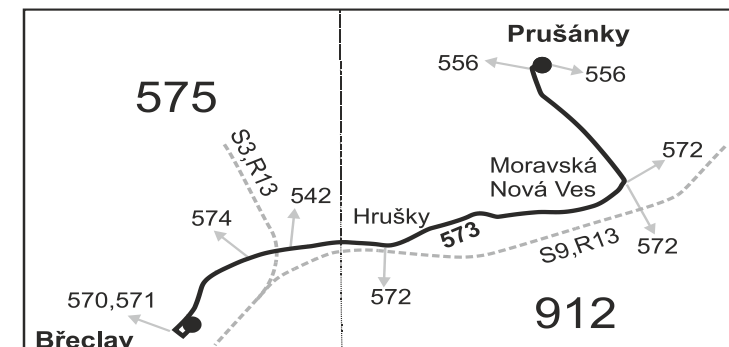

VÝLUKOVÝ JÍZDNÍ ŘÁD (Výluka Břeclav, ul. 17. listopadu - III. + IV. Etapa)

573

Břeclav - Hrušky - Moravská Nová Ves - Prušánky

Integrovaný dopravní systém Jihomoravského kraje

Informace a podněty: 5 4317 4317, www.idsjmk.cz

Platí od 16.09.2020 do 30.11.2020

Linka 729573: Přepravu zajišťuje: BORS BUS s.r.o., Bratislavská 2284/26,690 02 Břeclav (spoje 1 až 11,41,71,91)

Linka 728573: Přepravu zajišťuje: VYDOS BUS a.s., Jiřího Wolkerova 416/1,682 01 Vyškov (spoje 111,113)

Vysvětlivky:

- ⇒ spoje navazující na linku 573
- (z) zastávka celodenně na znamení
- }
- ♣ spoj s bezbariérově přístupným vozidlem
- ☒ jede v pracovních dnech

⁵⁰ nejede 29.10. a 30.10.

B z Prušánky, ObÚ pokračuje jako linka 556 do Dolní Bojanovice, dol. zast.