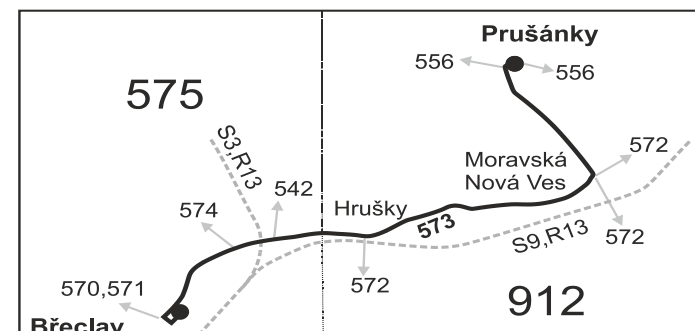

PRACOVNÍ DNY

Číslo spoje:		42	2	44	112	4	72	8	12	92	114	10	6		
Úsek	Zóna	Zastávka	☒ ♿	☒	☒ ♿	☒ ♿	☒⁵⁰	☒	☒	☒	☒ ♿	☒	☒		
	912 Prušánky, ObÚ			5:10	6:10	6:40	7:10		8:10	13:10	14:20	15:10	17:10	21:10	
	912 Moravská Nová Ves, Jednota			5:15	6:15	6:45	7:15		8:15	13:15	14:25	15:15	17:15	21:15	
	912 Moravská Nová Ves, křiž.			5:16	6:16	6:46	7:16		8:16	13:16	14:26	15:16	17:16	21:16	
	⇒ 572 Břeclav				6:17	6:47	7:32					15:19	17:17		
	912 Moravská Nová Ves, žel.st.			4:47	5:17	6:17	6:47	7:17		8:17	13:17	14:27	15:17	17:17	21:17
	912 Moravská Nová Ves, křiž.			4:49	5:19	6:19	6:49	7:19	8:19	13:19	14:29	15:19	17:19	21:19	
	912 Moravská Nová Ves, ZD (z)			4:50	5:20	6:20	6:50	7:20	8:20	13:20	14:30	15:20	17:20	21:20	
	912 Hrušky			4:54	5:24	6:24	6:54	7:24	7:24	8:24	13:24	14:34	15:24	17:24	21:24
	912 Hrušky, motorest (z)			4:57	5:27	6:27	6:57	7:27	8:27	13:27	14:37	15:27	17:27	21:27	
	575 Břeclav, St.Břeclav, křiž.Ladná			5:02	5:32	6:32	7:02	7:32	8:32	13:32	14:42	15:32	17:32	21:32	
	575 Břeclav, Stará Břeclav, Skopalíkova			5:03	5:33	6:33	7:03	7:33	8:33	13:33	14:43	15:33	17:33	21:33	
	575 Břeclav, Sovadinova			5:06	5:36	6:36	7:06	7:36	8:36	13:36	14:46	15:36	17:36	21:36	
	575 Břeclav, Slovácká			5:07	5:37	6:37	7:07	7:37	8:37	13:37	14:47	15:37	17:37	21:37	
	575 Břeclav, aut.nádr.			5:10	5:40	6:40	7:10	7:40	8:40	13:40	14:50	15:40	17:40	21:40	
	575 Břeclav, BORS (z)				5:41					13:41				21:41	
	575 Břeclav, Pohansko rozc.				5:42					13:42				21:42	
	575 Břeclav, Gumotex				5:44					13:44				21:44	

Vysvětlivky:

- ⇒ spoje navazující na linku 573
- (z) zastávka celodenně na znamení
- ♿ spoj s bezbariérově přístupným vozidlem
- ☒ jede v pracovních dnech
- ⁵⁰ nejede 29.10. a 30.10.

Vzhledem ke stavebnímu stavu zastávek nelze garantovat bezbariérový nástup do a výstup z vozidla na všech zastávkách.

Šťastnou cestu s IDS JMK