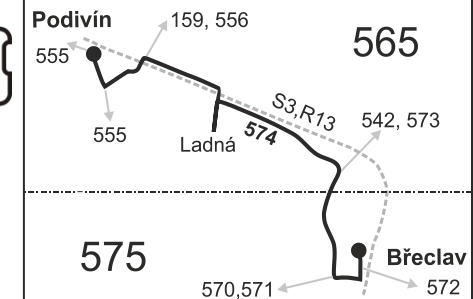

Vysvětlivky:

- (z) zastávka celodenně na znamení
- }
- ♿ spoj s bezbariérově přístupným vozidlem
- ✕ jede v pracovních dnech
- Ⓢ jede v sobotu
- † jede v neděli a ve státem uznávané svátky

Vzhledem ke stavebnímu stavu zastávek nelze garantovat bezbariérový nástup do a výstup z vozidla na všech zastávkách.

Šťastnou cestu s IDS JMK