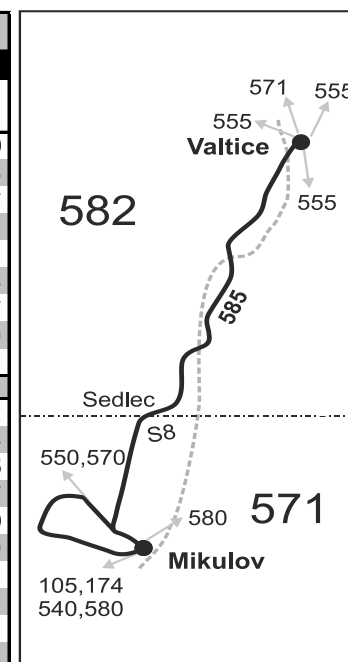

Číslo spoje:		1	3	5	81	7	161	31	15	9	61	11	63	19	83	13	65	85	
Úsek	Zóna	Zastávka	⌘	⌘	⌘	⌘	⌘	⌘	⌘	⌘	⌘	⌘	⌘	⌘	⌘	⌘	⌘	⌘	
582	Valtice, aut.st.		5:10	6:06	7:15	7:17		8:17	9:03	11:05	13:08	14:11	15:17		16:05	17:18	18:18	21:10	
582	Valtice, bažantnice (z)		5:13	6:09	7:18	7:20		8:20	9:06	11:08	13:11	14:14	15:20		16:08	17:21	18:21	21:13	
582	Sedlec, sídliště		5:17	6:13	7:22	7:24		8:24	9:10	11:12	13:15	14:18	15:24		16:12	17:25	18:25	21:17	
582	Sedlec, pošta		5:21	6:17	7:26	7:28		8:28	9:14	11:16	13:19	14:22	15:28		16:16	17:29	18:29	21:21	
571	Mikulov, Mušlov		⌘	⌘	⌘	⌘	7:30	⌘	⌘	⌘	⌘	⌘	⌘	15:45	⌘	⌘	⌘	⌘	
571	Mikulov, Na Mušlově rozc.		5:24	6:20	7:29	7:31	7:32	8:31	9:17	11:19	13:22	14:25	15:31	15:47	16:19	17:32	18:32	21:24	
571	Mikulov, Valtická		5:27	6:23	7:32	7:34	7:35	8:34	9:20	11:22	13:25	14:28	15:34	15:50	16:22	17:35	18:35	21:27	
571	Mikulov, Poliklinika		5:29	6:25	⌘	⌘	7:37	⌘	9:22	11:24	13:27	14:30	⌘	⌘	16:24	⌘	⌘	21:29	
571	Mikulov, u pošty		5:31	6:27	7:34	7:36	7:39	⌘	9:24	11:26	13:29	14:32	15:36	⌘	16:26	17:37	18:37	21:31	
	⇒ 570 Pavlov, Břeclav		5:38	⌘	7:38	⌘	⌘	⌘	9:38	11:38	13:34	⌘	⌘	⌘	16:38	⌘	⌘	⌘	
571	Mikulov, Pavlovská		5:32	6:28	7:35	7:37	7:40	⌘	9:25	11:27	13:30	14:33	15:37	⌘	16:27	17:38	18:38	21:32	
571	Mikulov, Bezručova		5:34	6:30	⌘	⌘	7:42	⌘	9:27	11:29	13:32	14:35	⌘	⌘	16:29	⌘	⌘	21:34	
571	Mikulov, Žižkova		5:35	6:31	⌘	⌘	7:43	⌘	9:28	11:30	13:33	14:36	⌘	⌘	16:21	16:30	⌘	21:35	
571	Mikulov, Dukelská		5:37	6:33	⌘	⌘	7:45	⌘	9:30	11:32	⌘	14:38	⌘	⌘	16:23	16:32	⌘	21:37	
571	Mikulov, Pavlovská		5:39	6:35	⌘	⌘	7:47	⌘	9:32	11:34	⌘	14:40	⌘	⌘	16:25	16:34	⌘	21:39	
571	Mikulov, Pod Kozím hrádkem		5:40	6:36	⌘	⌘	7:48	⌘	9:33	11:35	⌘	14:41	⌘	⌘	16:26	16:35	⌘	21:40	
571	Mikulov, Hliniště		⌘	⌘	7:36	7:38	⌘	⌘	⌘	⌘	13:35	⌘	15:38	⌘	⌘	17:39	18:39	⌘	
571	Mikulov, Gagarinova		⌘	⌘	7:37	7:39	⌘	⌘	⌘	⌘	13:36	⌘	15:39	⌘	⌘	17:40	18:40	⌘	
571	Mikulov, 22.dubna		⌘	⌘	7:39	7:41	7:49	⌘	9:34	11:36	⌘	14:42	15:41	⌘	16:27	16:36	17:42	18:42	⌘
571	Mikulov, u parku		⌘	⌘	7:41	7:43	7:51	8:36	9:36	11:38	⌘	14:44	15:43	15:52	16:29	16:38	17:44	18:44	⌘
571	Mikulov, Supermarket		⌘	⌘	⌘	⌘	⌘	⌘	9:39	11:41	⌘	⌘	⌘	⌘	⌘	16:41	⌘	⌘	⌘
571	Mikulov, G-centrum		⌘	⌘	⌘	⌘	⌘	⌘	9:43	11:45	⌘	⌘	⌘	⌘	⌘	16:45	⌘	⌘	⌘
571	Mikulov, Brněnská (z)		5:42	6:38	⌘	⌘	⌘	⌘	⌘	⌘	13:38	⌘	⌘	⌘	⌘	⌘	⌘	21:42	
571	Mikulov, BOSCH		⌘	6:41	⌘	⌘	⌘	⌘	⌘	⌘	⌘	⌘	⌘	⌘	⌘	⌘	⌘	⌘	⌘
571	Mikulov, Průmyslová zóna točna		5:44	6:43	⌘	⌘	⌘	⌘	⌘	⌘	13:40	⌘	⌘	⌘	⌘	⌘	⌘	21:44	
571	Mikulov, žel.st.		5:51	6:50	7:44	7:46	7:54	8:39	9:45	11:47	13:47	14:47	15:46	15:55	16:32	16:47	17:47	18:47	21:51
	⇒ S8 Břeclav		5:58	6:54	⌘	7:51	⌘	8:48	9:48	11:50	13:50	14:50	15:49	⌘	16:50	17:50	18:50	⌘	
	⇒ S8 Znojmo		⌘	⌘	⌘	8:03	8:03	⌘	10:00	12:01	14:01	15:02	16:02	16:02	17:02	18:02	19:02	22:02	
Délka spoje [km]			20,1	21,7	17,4	17,4	10,6	13,1	21,0	21,0	20,0	19,0	17,4	4,7	4,1	21,0	17,4	17,4	20,1

Vysvětlivky:

- ⇒ spoje navazující na linku 585
- (z) zastávka celodenně na znamení
- ⌘ spoj jede po jiné trase
- ♿ spoj s bezbariérově přístupným vozidlem
- ⌘ jede v pracovních dnech

Šťastnou cestu s IDS JMK