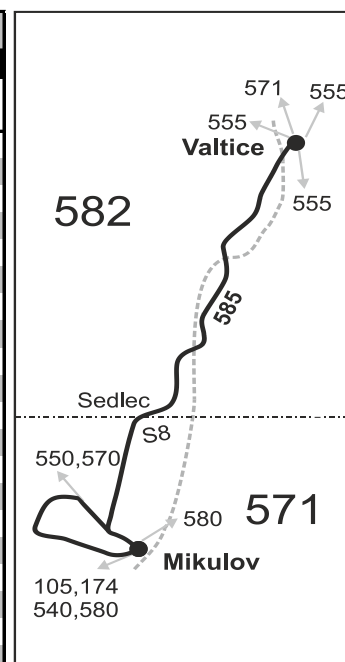

Vysvětlivky:

- ⇒ spoje navazující na linku 585
- (z) zastávka celodenně na znamení
- }