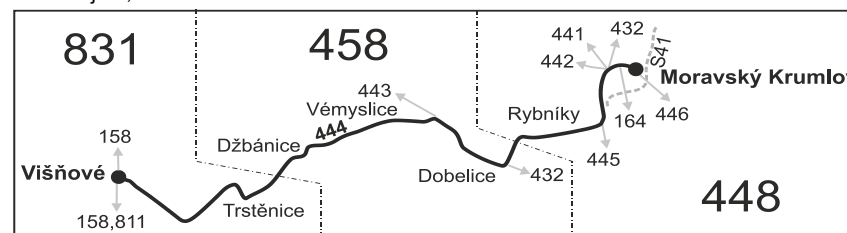

Vysvětlivky:

- ⇒ spoje navazující na linku 444
- ⌘ spoj jede po jiné trase
- ⊗ spoj s bezbariérově přístupným vozidlem
- ⌘ jede v pracovních dnech
- ⊕ jede v sobotu
- † jede v neděli a ve státem uznávané svátky
- Vzhledem ke stavebnímu stavu zastávek nelze garantovat bezbariérový nástup do a výstup z vozidla na všech zastávkách.
- Z ze zastávky Trstěnice pokračuje dále jako linka 811 do zast. Znojmo, aut. nádr.

Šťastnou cestu s IDS JMK