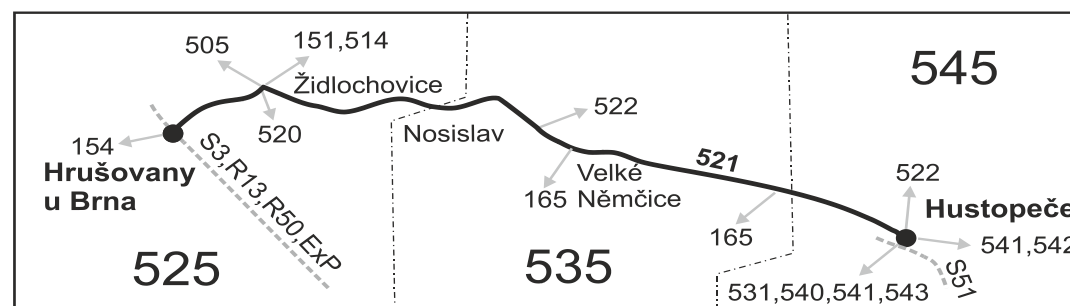

Vysvětlivky:

- ⇒ spoje navazující na linku 521
- (z) zastávka celodenně na znamení
- }
- ♿ spoj s bezbariérově přístupným vozidlem
- × jede v pracovních dnech
- Ⓢ jede v sobotu
- † jede v neděli a ve státem uznávané svátky

SOBOTA + NEDĚLE								
Úsek	Číslo spoje:	300	262	264	266	268	270	272
Zóna	Zastávka	♣ ♣B	♣ ♣	♣ ♣	♣ ♣	♣ ♣	♣ ♣	♣ ♣
	545 Hustopeče, aut.nádr.	2:01	5:21	7:21	9:21	13:21	17:21	22:21
	545 Hustopeče, nemocnice	2:03	5:24	7:24	9:24	13:24	17:24	22:24
	545 Starovice, rozc.1.0 (z)	2:05	5:27	7:27	9:27	13:27	17:27	22:27
	535 Velké Němčice, Nová Ves (z)	2:07	5:29	7:29	9:29	13:29	17:29	22:29
	535 Velké Němčice, ZD	2:09	5:32	7:32	9:32	13:32	17:32	22:32
	535 Velké Němčice, Brněnská	2:10	5:34	7:34	9:34	13:34	17:34	22:34
	535 Velké Němčice, Boudky (z)	2:11	5:35	7:35	9:35	13:35	17:35	22:35
	535 Nosislav, Pod kopcem	2:12	5:36	7:36	9:36	13:36	17:36	22:36
	535 Nosislav, Městečko	2:13	5:37	7:37	9:37	13:37	17:37	22:37
	535 Nosislav, Kroužek	2:14	5:38	7:38	9:38	13:38	17:38	22:38
	525 Židlochovice, nábreží (z)	2:18	5:42	7:42	9:42	13:42	17:42	22:42
	525 Židlochovice, aut.st.	2:21	5:45	7:45	9:45	13:45	17:45	22:45
	⇒ 505 Rajhrad	2:22	5:48					22:48
	525 Židlochovice, žel.st.		5:47	7:47	9:47	13:47	17:47	22:47
	⇒ S3 Brno		5:54	7:54	9:54	13:54	17:54	