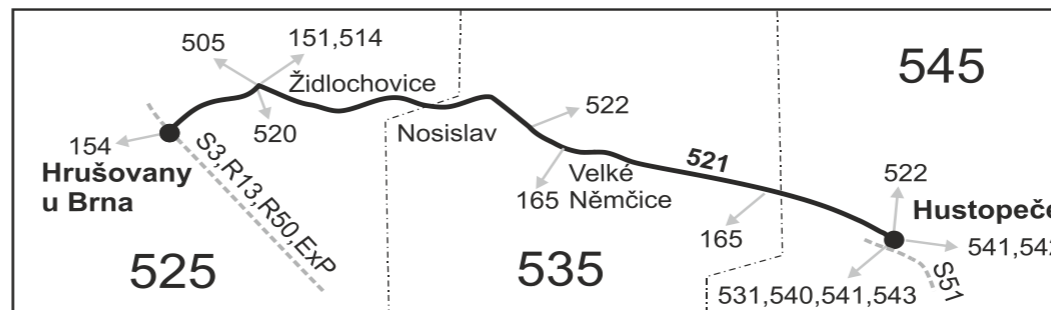

SOBOTA + NEDĚLE

Úsek	Číslo spoje:	299	261	263	265	267	269
	Zóna	Ⓢ	Ⓢ	Ⓢ	Ⓢ	Ⓢ	Ⓢ
	Zastávka	♿					
	525 Hrušovany u Brna, žel.st.	1:06					
	525 Hrušovany u Brna, ObÚ	1:07					
	525 Židlochovice, škola	1:09					
	525 Židlochovice, žel.st.	}	6:10	8:10	10:10	14:10	18:10
	525 Židlochovice, aut.st.	1:11	6:12	8:12	10:12	14:12	18:12
	525 Židlochovice, nábřeží (z)	1:12	6:13	8:13	10:13	14:13	18:13
	535 Nosislav, Kroužek	1:15	6:17	8:17	10:17	14:17	18:17
	535 Nosislav, Městečko	1:16	6:19	8:19	10:19	14:19	18:19
	535 Nosislav, Pod kopcem	1:17	6:20	8:20	10:20	14:20	18:20
	535 Velké Němčice, Boudky (z)	1:18	6:21	8:21	10:21	14:21	18:21
	535 Velké Němčice, Brněnská	1:20	6:23	8:23	10:23	14:23	18:23
	535 Velké Němčice, ZD	1:21	6:24	8:24	10:24	14:24	18:24
	535 Velké Němčice, Nová Ves (z)	1:23	6:27	8:27	10:27	14:27	18:27
	545 Starovice, rozc.1.0 (z)	1:25	6:29	8:29	10:29	14:29	18:29
	545 Hustopeče, nemocnice	1:28	6:32	8:32	10:32	14:32	18:32
	545 Hustopeče, aut.nádr.	1:31	6:35	8:35	10:35	14:35	18:35
	⇒ 543 Šakvice, žel. st.		6:44	8:44	10:44	14:44	18:44

Vysvětlivky:

- ⇒ spoje navazující na linku 521
- (z) zastávka celodenně na znamení
- }
- ♿ spoj s bezbariérově přístupným vozidlem
- × jede v pracovních dnech
- Ⓢ jede v sobotu
- † jede v neděli a ve státem uznávané svátky

50 nejede 29.10. a 30.10.

51 jede 29.10. a 30.10.

Vzhledem ke stavebnímu stavu zastávek nelze garantovat bezbariérový nástup do a výstup z vozidla na všech zastávkách.

Šťastnou cestu s IDS JMK