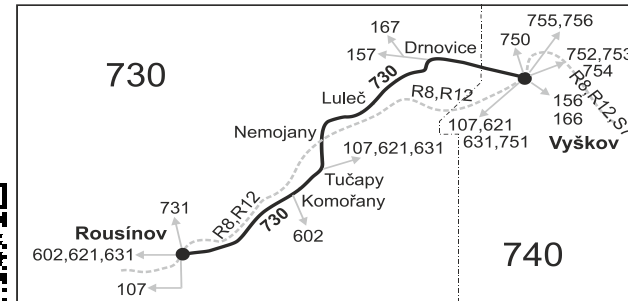

SOBOTA + NEDELE

Úsek	Zóna	Zastávka	201	301	353	355	303	351	261	357	205	123
			Ⓢ P	Ⓢ P	Ⓢ P	Ⓢ P	Ⓢ P	Ⓢ P	Ⓢ P	Ⓢ P	Ⓢ P	Ⓢ P
	740	Vyškov, aut.nádr.	4:00	5:00	7:00	8:00	10:00	12:00	14:00	16:00	19:00	23:20
	740	Vyškov, nem.	4:02	5:02	7:02	8:02	10:02	12:02	14:02	16:02	19:02	23:22
	730	Drnovice	4:05	5:05	7:05	8:05	10:05	12:05	14:05	16:05	19:05	23:25
	730	Drnovice, Na vrchu	4:07	5:07	7:07	8:07	10:07	12:07	14:07	16:07	19:07	23:27
	730	Luleč, kamenolom	4:09	5:09	7:09	8:09	10:09	12:09	14:09	16:09	19:09	23:29
	730	Luleč, ObÚ	4:11	5:11	7:11	8:11	10:11	12:11	14:11	16:11	19:11	23:31
	730	Luleč, rozc.k žel.st.0.2	4:13	5:13	7:13	8:13	10:13	12:13	14:13	16:13	19:13	23:33
	730	Nemojany	4:15	5:15	7:15	8:15	10:15	12:15	14:15	16:15	19:15	23:35
	730	Tučapy, ObÚ	4:18	5:18	7:18	8:18	10:18	12:18	14:18	16:18	19:18	23:38
	730	Tučapy, rozc.0.1	4:20	5:20	7:20	8:20	10:20	12:20	14:20	16:20	19:20	23:40
	730	Komořany, EDP	4:22	5:22	7:22	8:22	10:22	12:22	14:22	16:22	19:22	23:42
		⇒ 602 Bučovice				8:35	10:35	12:35	14:35	16:35	19:35	
	730	Rousínov, Cechyně, rozc.0.5 (z)	4:25	5:25	7:25	8:25	10:25	12:25	14:25	16:25	19:25	23:45
	730	Rousínov, aut.st. přij.	4:27	5:27	7:27	8:27	10:27	12:27	14:27	16:27	19:27	23:47
		⇒ 602 Brno	4:35	5:35	7:35	8:35	10:35	12:35	14:35	16:35	19:35	
		⇒ 631 Kobeřice				10:35	12:35	14:35	16:35	19:35		
		⇒ 731 Olšany				12:35		16:35	19:35			

Vysvětlivky:

⇒ spoje navazující na linku 730

(z) zastávka celodenně na znamení

Ⓢ spoj s bezbariérově přístupným vozidlem

× jede v pracovních dnech

Ⓢ jede v pátek

Ⓢ jede v sobotu

† jede v neděli a ve státem uznávané svátky

Ⓢ Spoj s možností přepravy jízdních kol mezi zastávkami označenými symbolem jízdního kola v období od 23. 5. do 28. 9. 2020. Počet přepravovaných kol je kapacitně omezen na 20 ks.

Vzhledem ke stavebnímu stavu zastávek nelze garantovat bezbariérový nástup do a výstup z vozidla na všech zastávkách.

27 jede také 28.10. a 17.11.

41 jede také 27.9.

48 jede také 27.10. a 16.11.

50 nejede 29.10. a 30.10.

P z Rousínova pokračuje jako linka 602 do Brna

V z Rousínova pokračuje jako linka 107 do Brna

Šťastnou cestu s IDS JMK