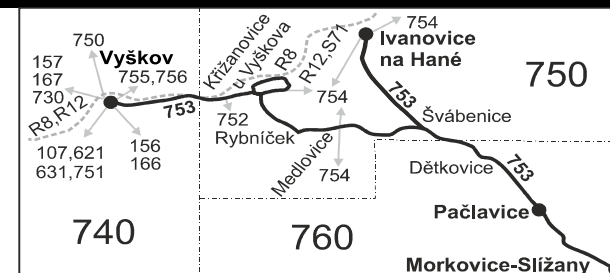

Vysvětlivky:

1. ⇒ spoje navazující na linku 753   ⚡ odjezd ze zastávky od Medlovic
   (z) zastávka celodenně na znamení
   } spoj jede po jiné trase
   ⚡ spoj s bezbariérově přístupným vozidlem
   ✖ jede v pracovních dnech
   ⊕ jede v sobotu
   † jede v neděli a ve státem uznávané svátky

Šťastnou cestu s IDS JMK

Vzhledem ke stavebnímu stavu zastávek nelze garantovat bezbariérový nástup do a výstup z vozidla na všech zastávkách.