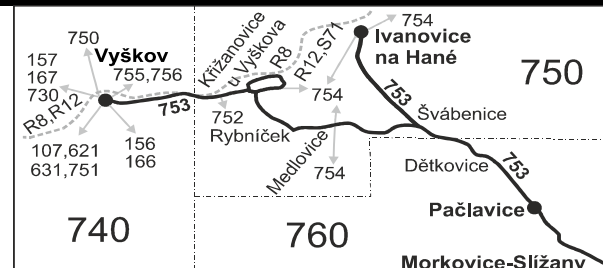

Vysvětlivky:

1. ⇒ spoje navazující na linku 753
   (z) zastávka celodenně na znamení
   } spoj jede po jiné trase
   ♣ spoj s bezbariérově přístupným vozidlem
   ✕ jede v pracovních dnech
   Ⓢ jede v sobotu
   † jede v neděli a ve státem uznávaném svátku
2. ♠ odjezd ze zastávky směr Medlovice
   P z Medlovic, rozcestí pokračuje jako linka 754 do Orlovic

Šťastnou cestu s IDS JMK

Vzhledem ke stavebnímu stavu zastávek nelze garantovat bezbariérový nástup do a výstup z vozidla na všech zastávkách.