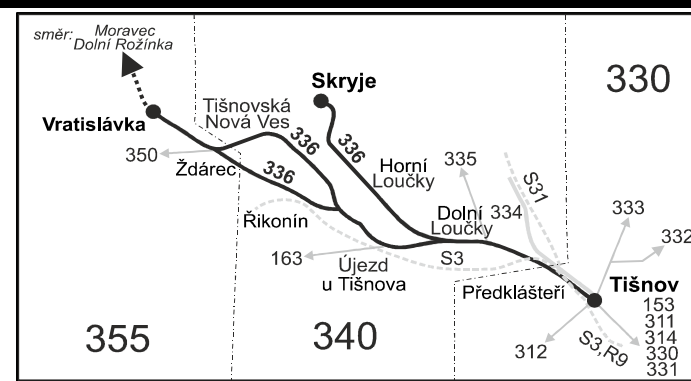

Vysvětlivky:

- ⇒ spoje navazující na linku 336
- (z) zastávka celodenně na znamení
- ∩ spoj jede po jiné trase
- ⌘ jede v pracovních dnech
- Ⓢ jede v sobotu
- † jede v neděli a ve státem uznávané svátky
- **16** jede také 31.12., nejede 24.12.
- **17** jede také 31.12.
- **56** nejede od 23.12. do 3.1. a od 1.7. do 31.8.
- † odjezd ze zastávky u orlovny
- M ze zastávky Vratislávka pokračuje jako linka 730701 do Moravce (v úseku Vratislávka – Moravec neplatí tarif IDS JMK)
- O ze zastávky Říkonín, žel.st. pokračuje jako linka 350 přes Žďarec do Borovníku
- P ze zastávky Vratislávka pokračuje jako linka 730980 do Dolní Rožínky (v úseku Vratislávka – Dolní Rožínka neplatí tarif IDS JMK)
- X u spoje zastavujícího na těchto zastávkách, daná úseková jízdenka neplatí
- ¹⁾ ve dnech od 23.12. do 3.1. a od 1.7. do 31.8. jede jen do Vratislávky (nepokračuje dále mimo IDS JMK)
- ²⁾ ve dnech 23.12., 27.12. a 30.12. jede jen do Vratislávky (nepokračuje dále mimo IDS JMK)

Šťastnou cestu s IDS JMK