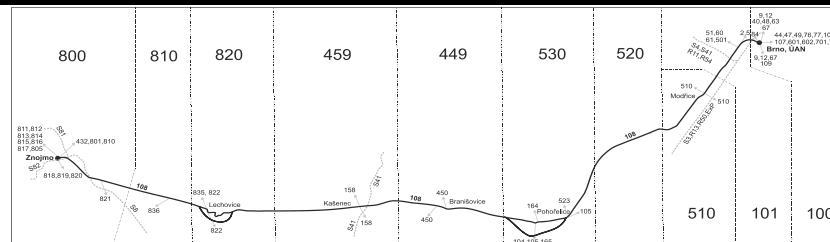

Vysvětlivky:

- ⇒ spoje navazující na linku 108
- (z) zastávka celodenně na znamení
- | spoj zastávkou projíždí
- ∩ spoj jede po jiné trase
- ♿ spoj s bezbariérově přístupným vozidlem
- ⊗ jede v pracovních dnech
- Ⓞ jede v pátek
- Ⓞ jede v sobotu
- † jede v neděli a ve státem uznávaných svátky

- 28 nejede 27.9.
- 41 jede také 27.9.
- 62 nejede 16.10., 23.10. a 30.10.

Šťastnou cestu s IDS JMK

Vzhledem ke stavebnímu stavu zastávek nelze garantovat bezbariérový nástup do a výstup z vozidla na všech zastávkách.

- spoje projíždí mezi zastávkami Modřice, Tyršova resp. Modřice, Brněnská a Pohořelice, průmyslová zóna východ přes tarifní zónu 520
- ♿ Spoj s možností přepravy jízdních kol. Počet přepravovaných kol je kapacitně omezen na 20 ks.
- N úsekovou jízdenku nelze vydat