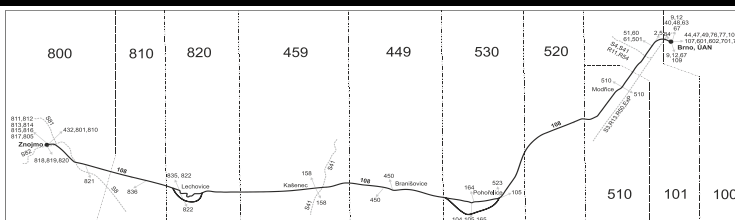

Vysvětlivky:

- ⇒ spoje navazující na linku 108
- (z) zastávka celodenně na znamení
- | spoj zastávkou projíždí
- ~ spoj jede po jiné trase
- ⊕ spoj s bezbariérově přístupným vozidlem
- ⊗ jede v pracovních dnech

50 nejede od 16.10. do 30.10.
62 nejede 16.10., 23.10. a 30.10.
74 jede od 1.9. do 28.10.

Šťastnou cestu s IDS JMK

- ⊕ jede v pátek
- ⊗ jede v sobotu
- † jede v neděli a ve státem uznávaných svátcích
- 28 nejede 27.9.
- 31 jede také 28.10. a 17.11.
- 32 nejede 28.9. a 28.10.
- 37 jede také 27.9.

- spoje projíždí mezi zastávkami Modřice, Tyršova resp. Modřice, Brněnská a Pohořelice, průmyslová zóna východ přes tarifní zónu 520
- ⊕ Spoj s možností přepravy jízdních kol. Počet přepravovaných kol je kapacitně omezen na 20 ks.
- H ze zastávky Miroslav, rozc.4.0 pokračuje dále jako linka 158 do zastávky Hostěradice, nám.
- M ze zastávky Miroslav, rozc.4.0 pokračuje dále jako linka 158 do zastávky Miroslav, aut. st.
- V ze zastávky Znojmo, aut. nádr. pokračuje dále jako linka 817 do zastávky Vranov nad Dyjí, před hrází